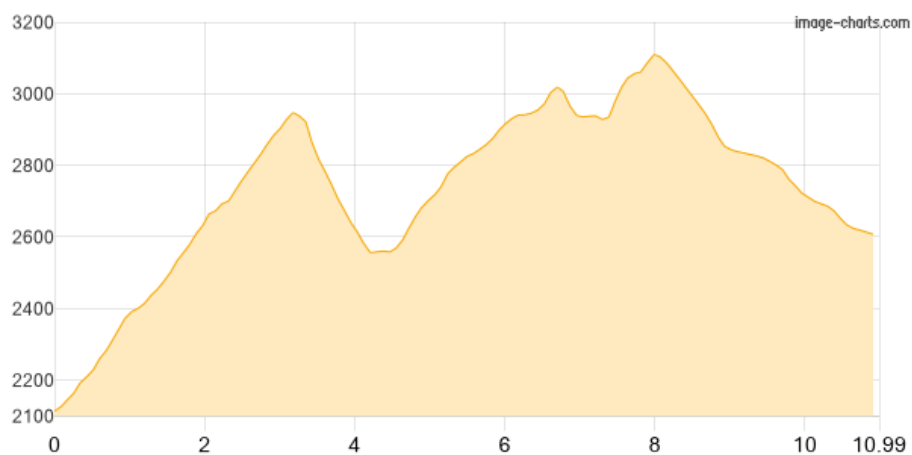

Johannishütte - Badener Hütte

Kategorie: **Hochalpin**

Gehzeit: **08:25 Stunden**

Schwierigkeit:

Aufstieg: **1497 Hm**

Länge: **10.99 km**

Abstieg: **1010 Hm**

noch nicht geplant

POIs in der Route:

1. **Johannishütte 2121 m**

2. **Badener Hütte 2608 m**

Höhenprofil

Google

Map data ©2021