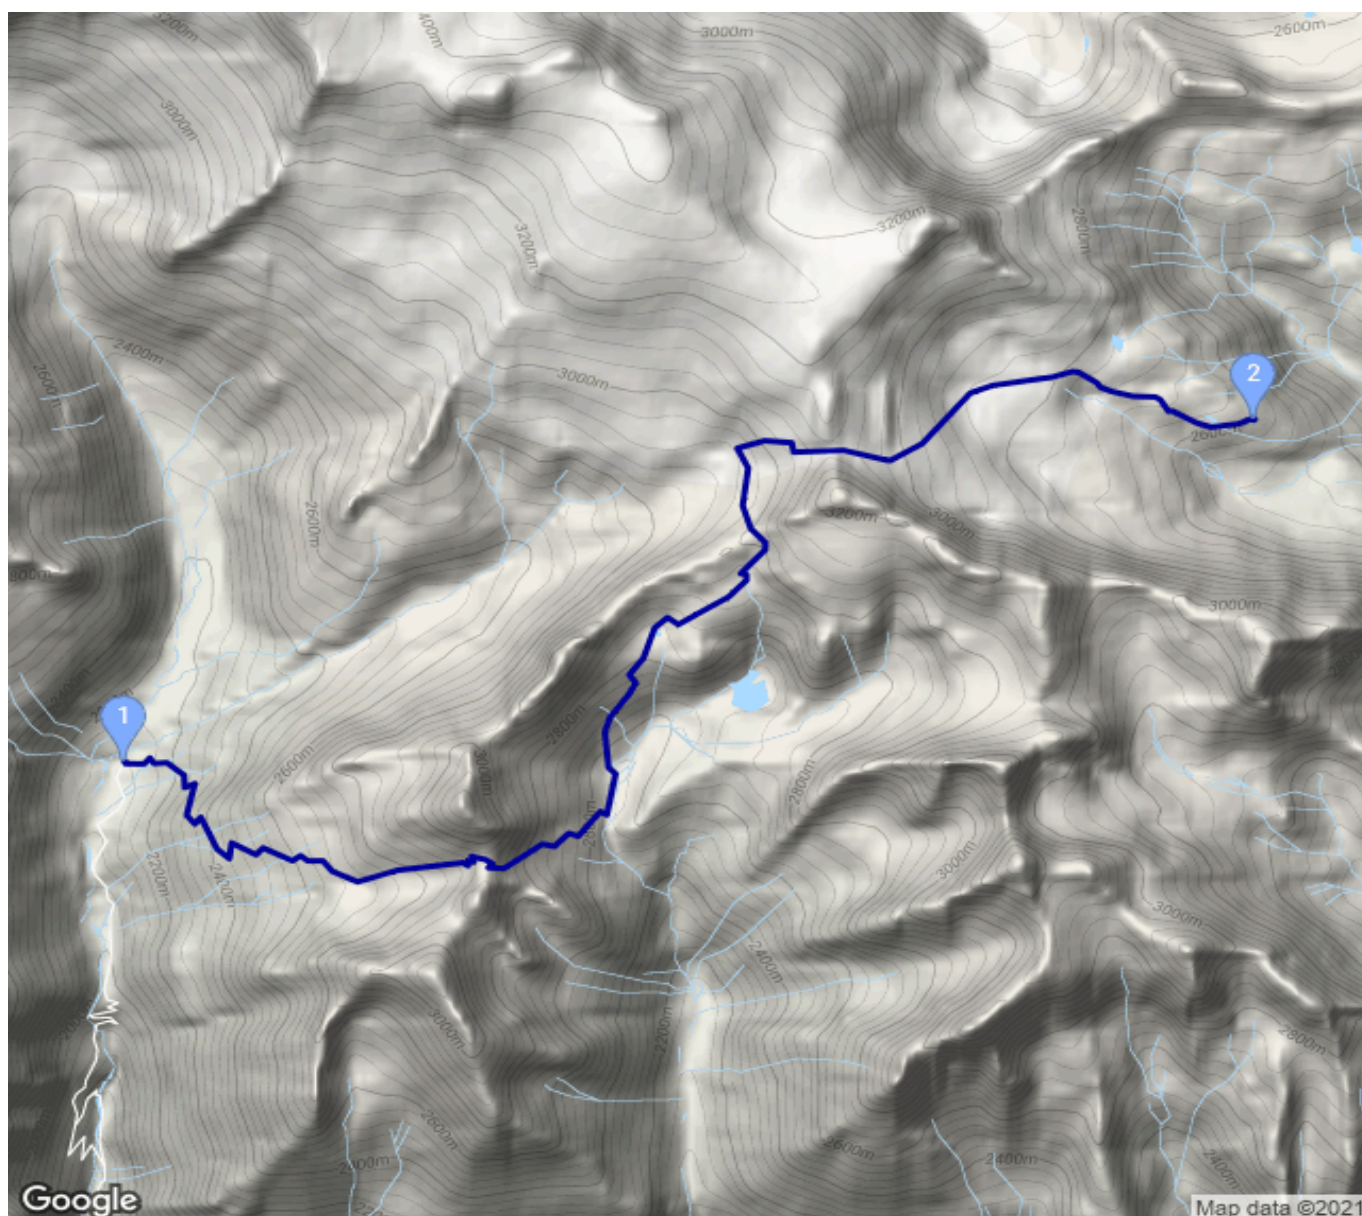

Johannishütte - Badener Hütte

Kategorie: **Hochalpin**

Gehzeit: **08:25 Stunden**

Schwierigkeit:

Aufstieg: **1497 Hm**

Länge: **10.99 km**

Abstieg: **1010 Hm**

noch nicht geplant

POIs in der Route:

1. **Johannishütte 2121 m**

2. **Badener Hütte 2608 m**

Höhenprofil

Google

Map data ©2021