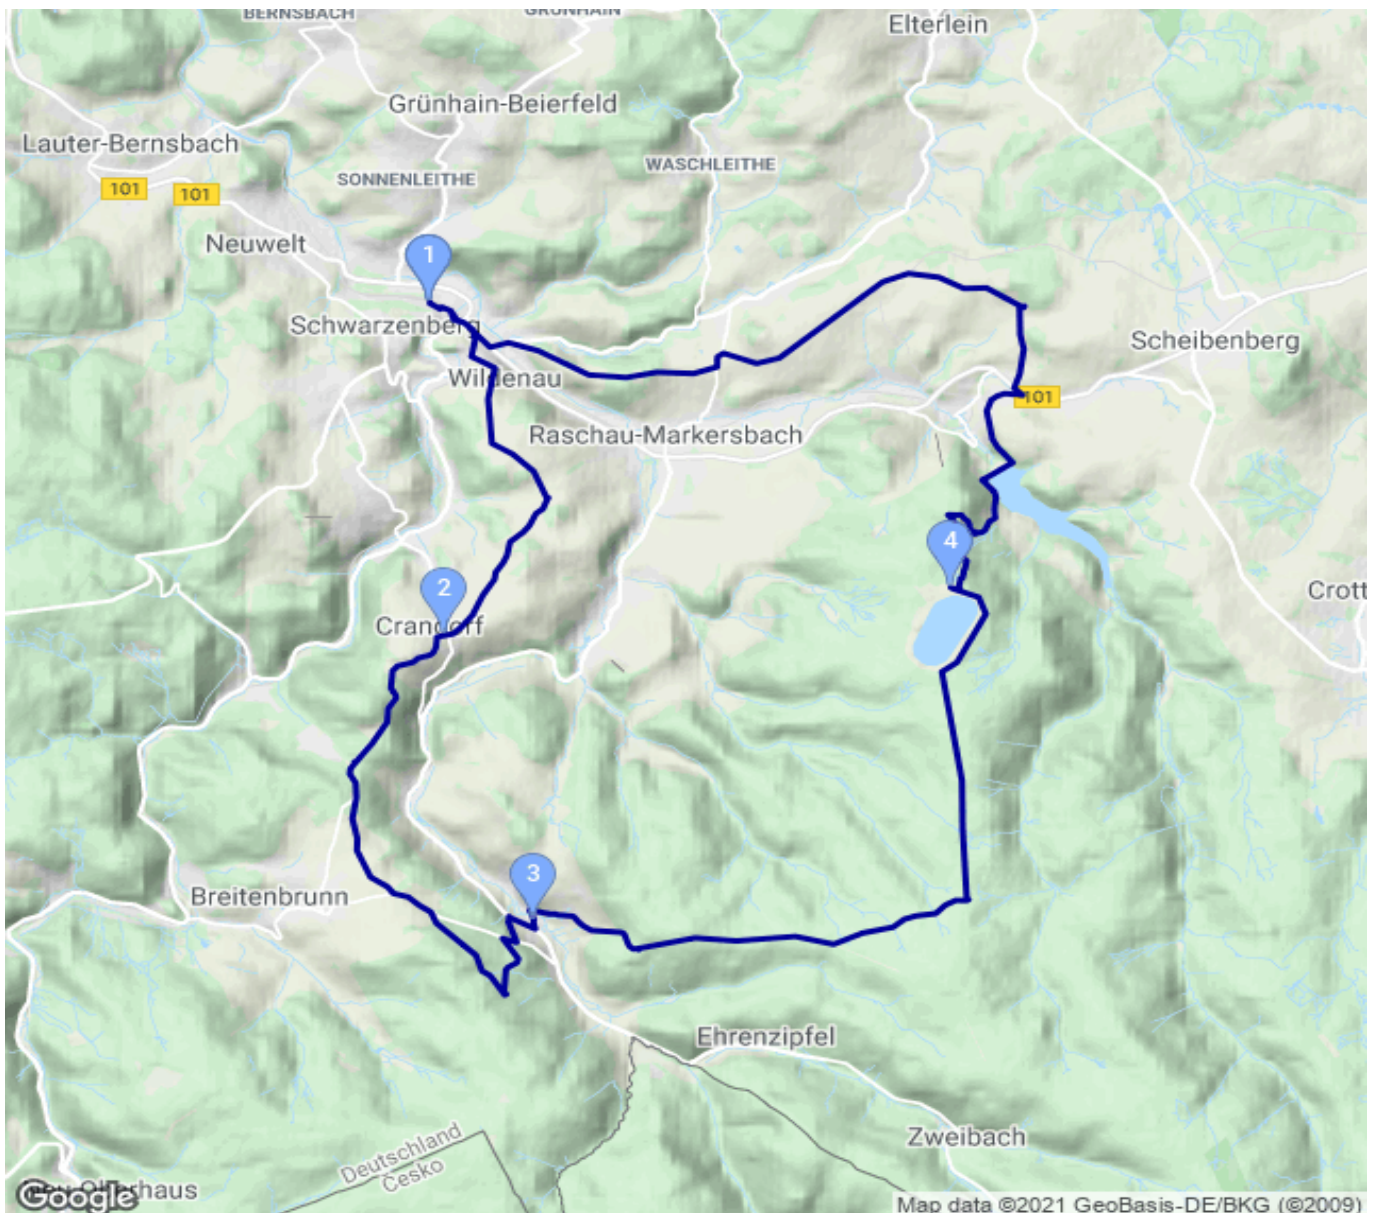

Ski_Individuell_2021_Tag_1

Kategorie: **Skitour**
Schwierigkeit:
Länge: **36.87 km**
gegangen Fr. 29.01.2021

Gehzeit: **08:00 Stunden**
Aufstieg: **990 Hm**
Abstieg: **990 Hm**

POIs in der Route:

1. Schwarzenberg/Erzgebirge 426 m
2. Crandorf 629 m
3. Rittersgruen 610 m
4. Oberbecken Markersbach 820 m
5. Schwarzenberg/Erzgebirge 426 m

Höhenprofil

Ski_Individuell_2021_Tag_1

Persönliche Anmerkungen
Ski Individuell 2021 (mit Karla)