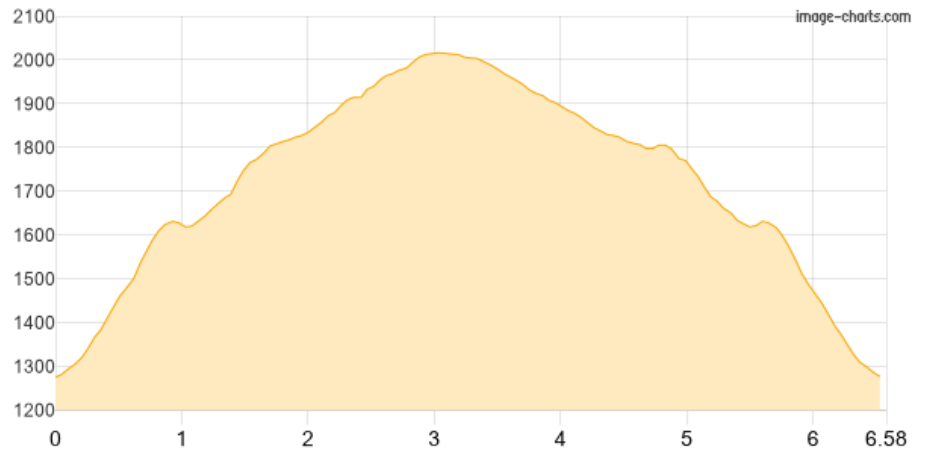

Schweikertwald

Kategorie: **Wandern**
Schwierigkeit: **T2**
Länge: **6.58 km**
gegangen So. 28.06.1992

Gehzeit: **05:00 Stunden**
Aufstieg: **783 Hm**
Abstieg: **783 Hm**

POIs in der Route:

1. Verpeilhütte 2015 m

Höhenprofil

Schweikertwald

Beschreibung

Unterhäuser – Verpeilhütte & zurück.

Persönliche Anmerkungen

> HT 7-45