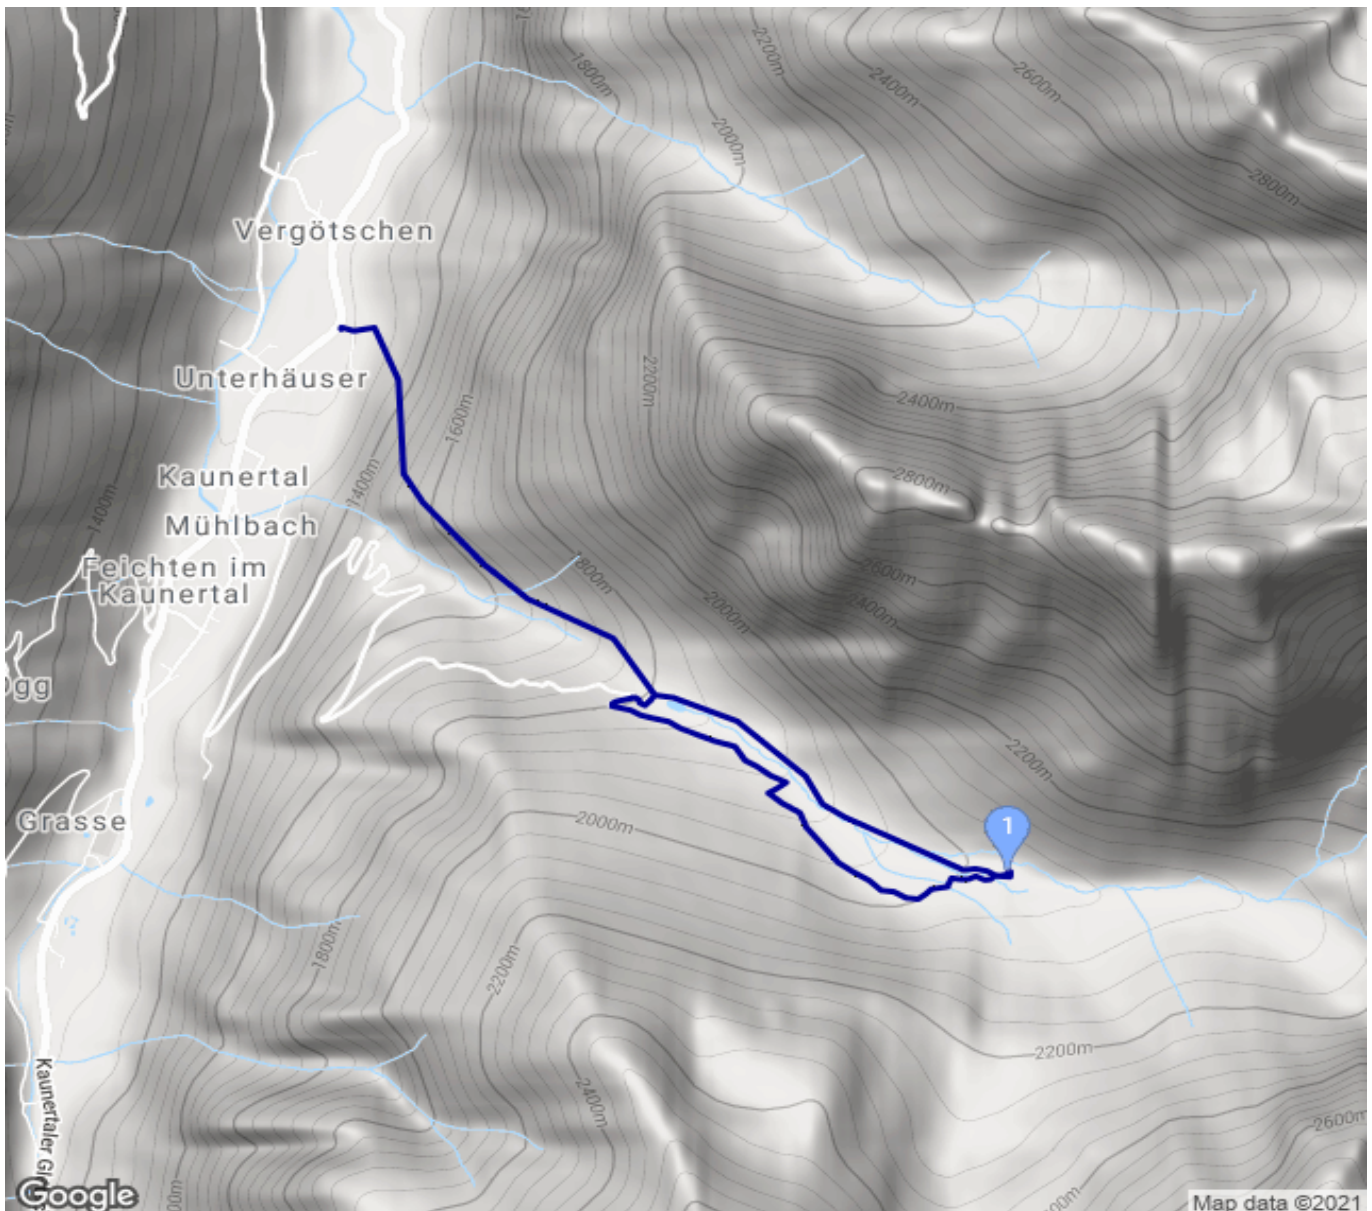

Schweikertwald

Kategorie: **Wandern**
Schwierigkeit: **T2**
Länge: **6.58 km**
gegangen So. 28.06.1992

Gehzeit: **05:00 Stunden**
Aufstieg: **783 Hm**
Abstieg: **783 Hm**

POIs in der Route:

1. Verpeilhütte 2015 m

Höhenprofil

Schweikertwald

Beschreibung

Unterhäuser – Verpeilhütte & zurück.

Persönliche Anmerkungen

> HT 7-45