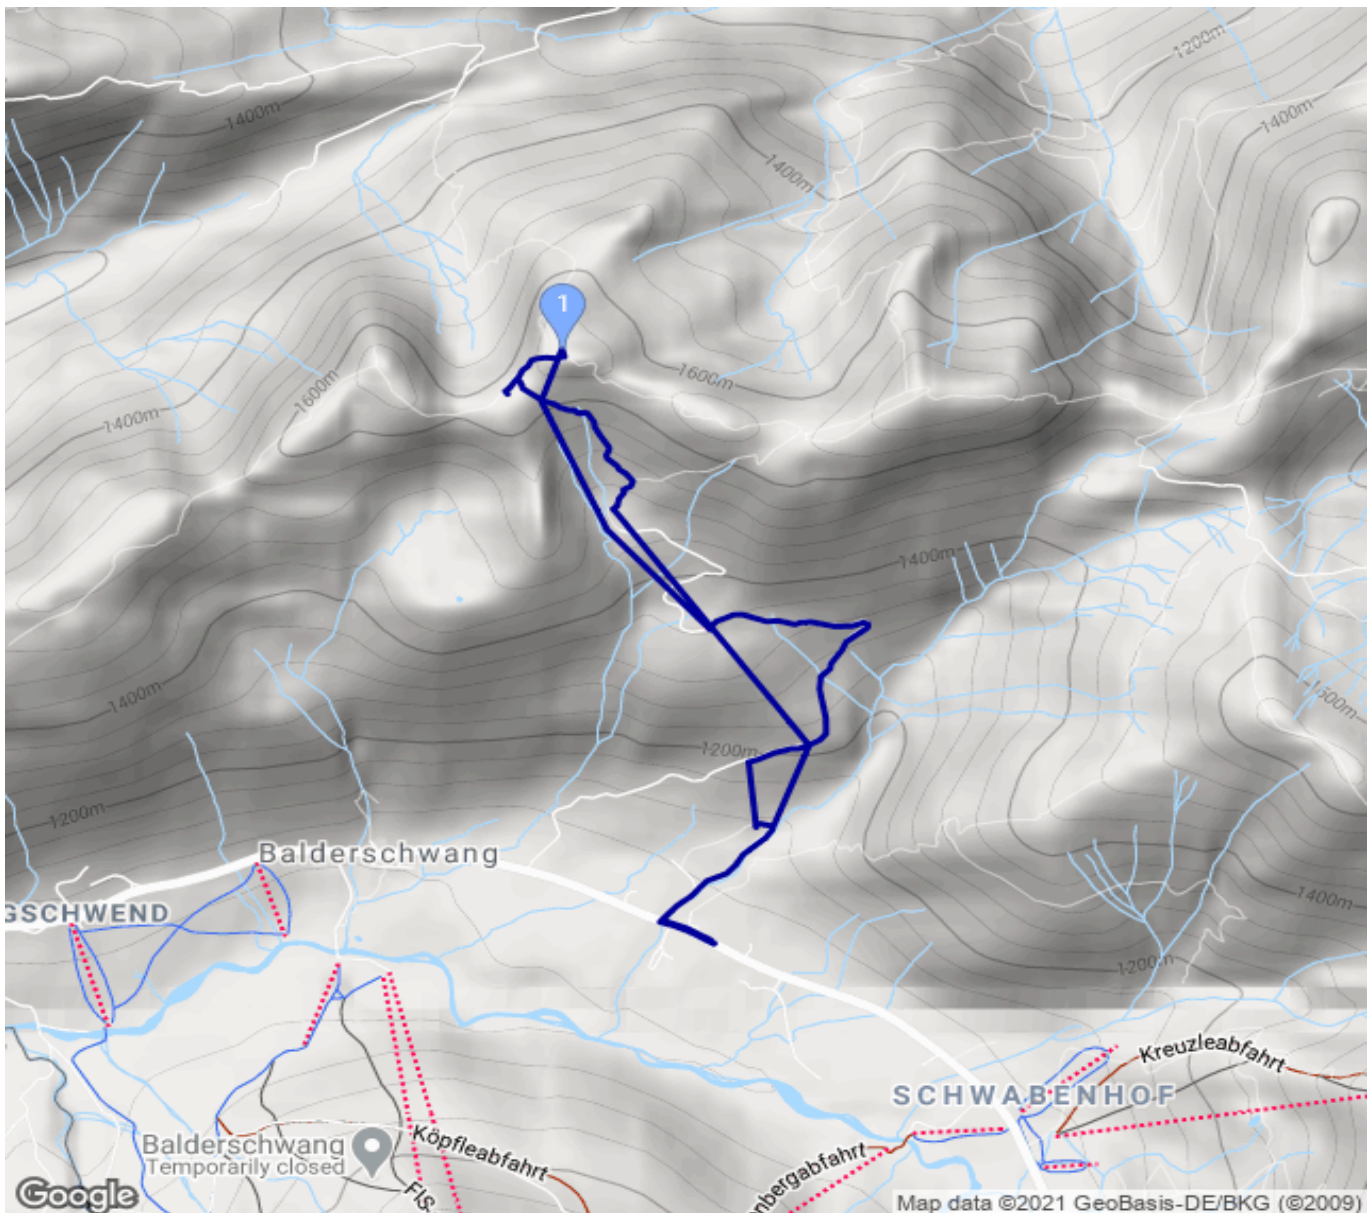

SST Balderschwang - Obere Alpe - Heidenkopf - P

Kategorie: **Schneeschuh**
Schwierigkeit: **WT2**
Länge: **7.10 km**
gegangen Sa. 06.02.2021

Gehzeit: **04:20 Stunden**
Aufstieg: **675 Hm**
Abstieg: **675 Hm**

POIs in der Route:

1. Heidenkopf (Blaichach) 1685 m

Höhenprofil

SST Balderschwang - Obere Alpe - Heidenkopf - P

Persönliche Anmerkungen
mir Sandra+Gregor