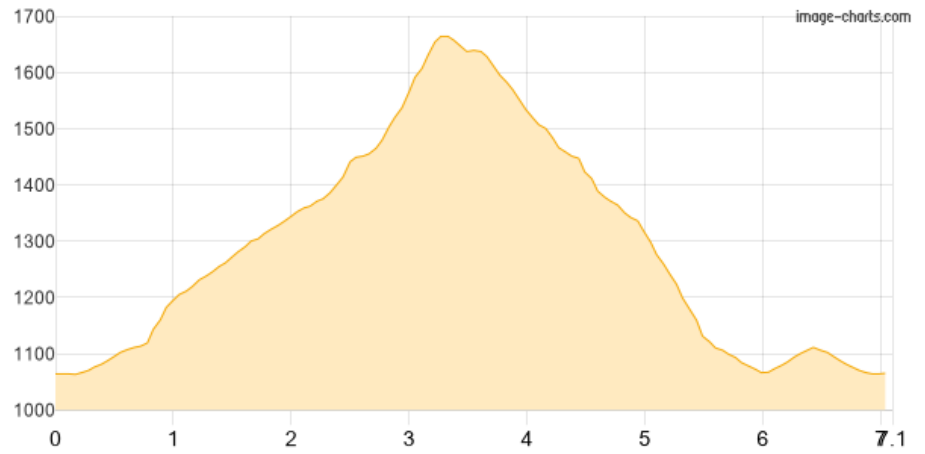

SST Balderschwang - Obere Alpe - Heidenkopf - P

Kategorie: **Schneeschuh**
Schwierigkeit: **WT2**
Länge: **7.10 km**
gegangen Sa. 06.02.2021

Gehzeit: **04:20 Stunden**
Aufstieg: **675 Hm**
Abstieg: **675 Hm**

POIs in der Route:

1. Heidenkopf (Blaichach) 1685 m

Höhenprofil

SST Balderschwang - Obere Alpe - Heidenkopf - P

Persönliche Anmerkungen
mir Sandra+Gregor