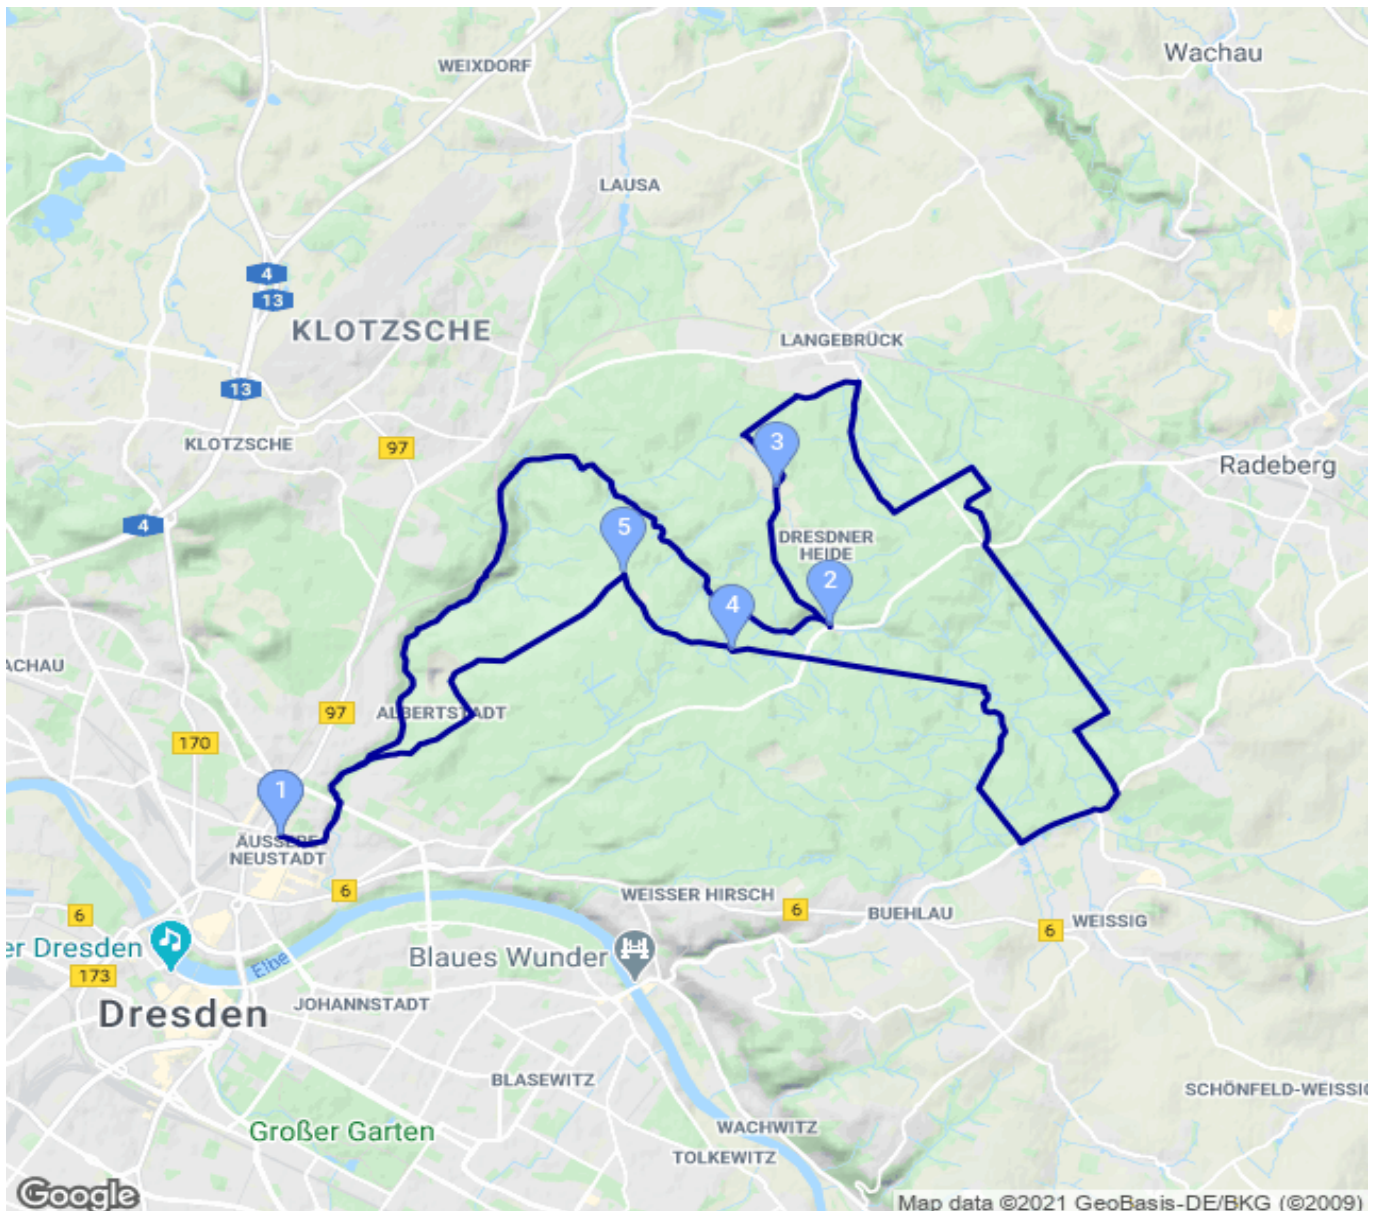

# Dresden Alaunplatz - ... - Dresden Alaunplatz

Kategorie: **Skitour**  
Schwierigkeit:  
Länge: **39.14 km**  
gegangen Sa. 13.02.2021

Gehzeit: **03:45 Stunden**  
Aufstieg: **496 Hm**  
Abstieg: **496 Hm**

POIs in der Route:

1. Dresden Alaunplatz 120 m
2. Heidemühle 225 m
3. Hofewiese 235 m
4. Dresdner Heide Saugarten 250 m
5. Königsplatz 240 m
6. Dresden Alaunplatz 120 m

## Höhenprofil

## Dresden Alaunplatz - ... - Dresden Alaunplatz