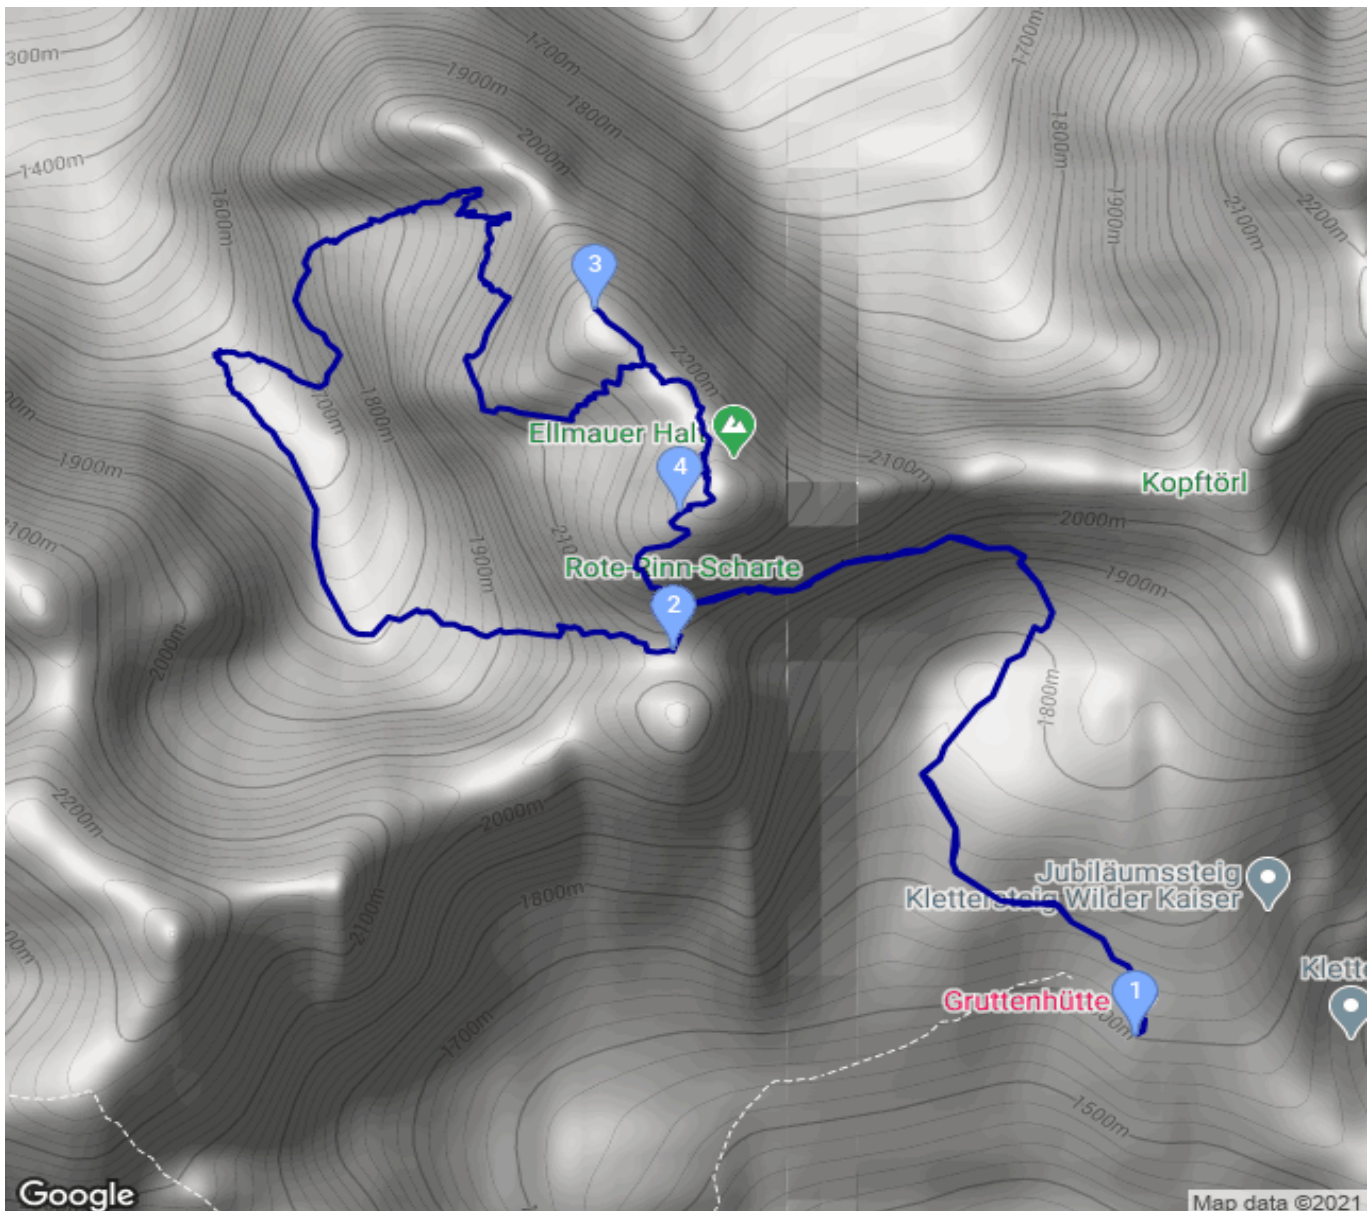

# Gruttenhütte - Rote-Rinn-Scharte - ... - Gruttenhütte

Kategorie: **Klettersteig**  
Schwierigkeit: **C**  
Länge: **7.26 km**  
geplant

Gehzeit: **08:10 Stunden**  
Aufstieg: **1355 Hm**  
Abstieg: **1351 Hm**

POIs in der Route:

1. Gruttenhütte 1619 m
2. Rote-Rinn-Scharte 2104 m
3. Gamshalt 2289 m
4. Babenstuber Hütte 2300 m
5. Gruttenhütte 1619 m

Höhenprofil

## Gruttenhütte - Rote-Rinn-Scharte - ... - Gruttenhütte

### **Beschreibung**

leichte KS mit A/B aber auch Klettern 1+ohne Gepäck