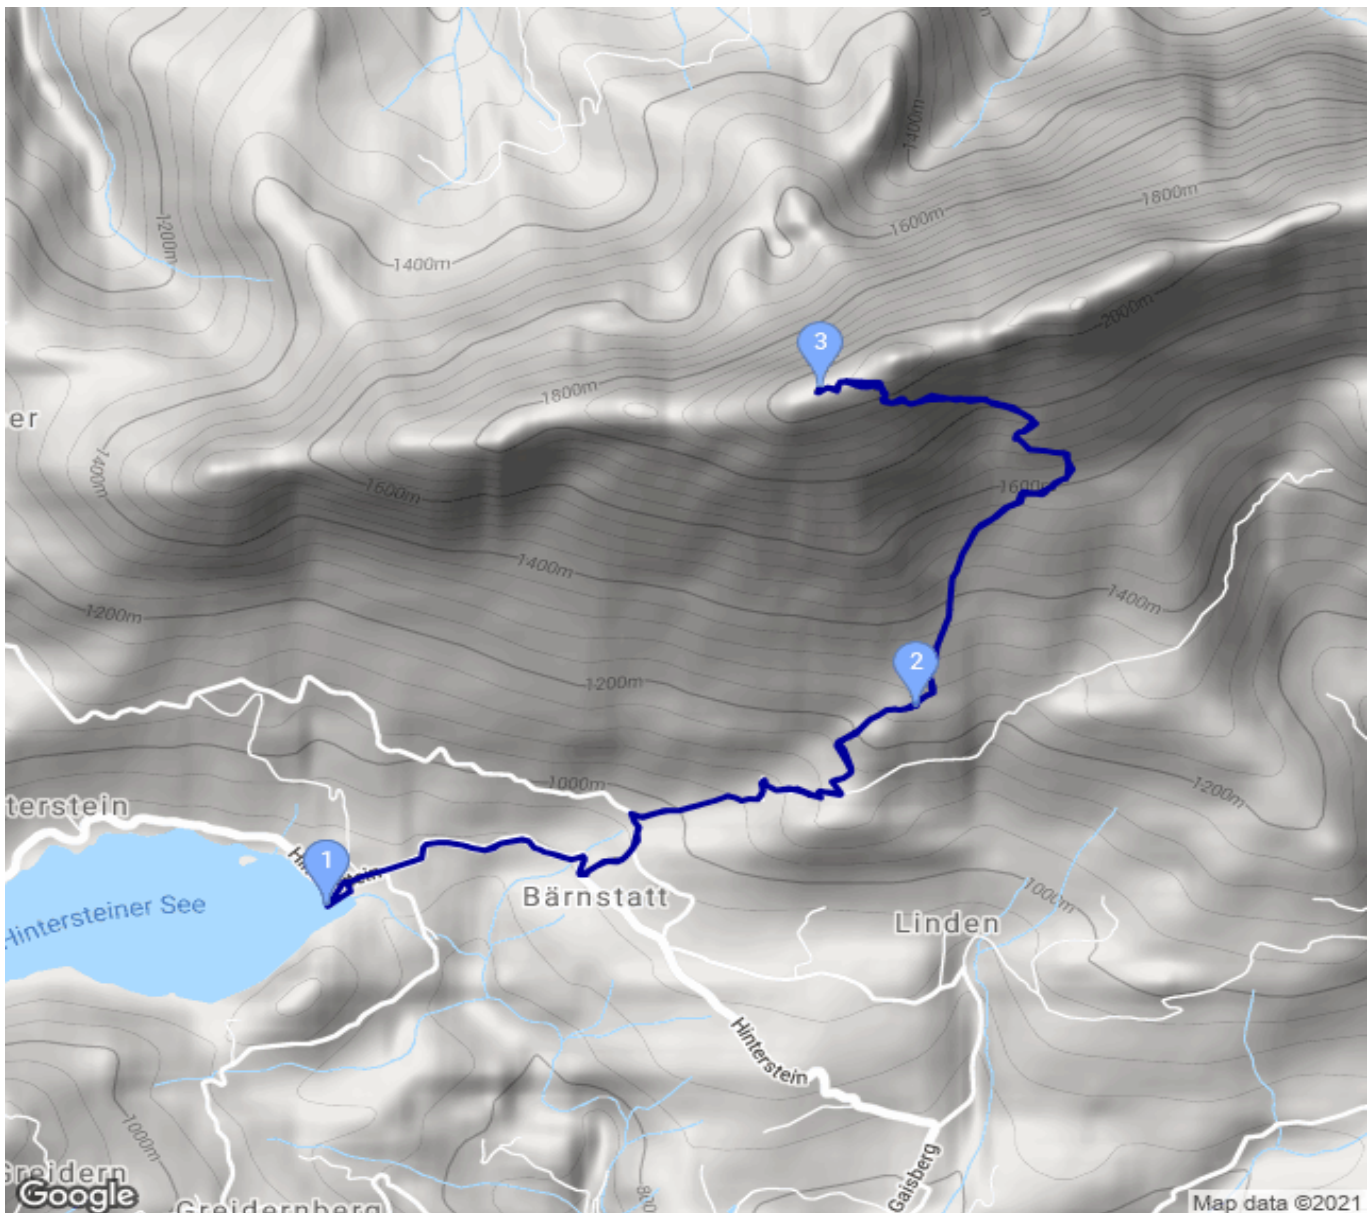

Hintersteiner See - ... - Hintersteiner See

Kategorie: **Wandern**
Schwierigkeit: **T4**
Länge: **9.85 km**
geplant

Gehzeit: **05:45 Stunden**
Aufstieg: **1247 Hm**
Abstieg: **1241 Hm**

POIs in der Route:

1. **Hintersteiner See 882 m**
2. **Steiner Hochalm 1260 m**
3. **Scheffauer 2111 m**
4. **Hintersteiner See 882 m**

Höhenprofil

Hintersteiner See - ... - Hintersteiner See

Beschreibung
ohne Gepäck