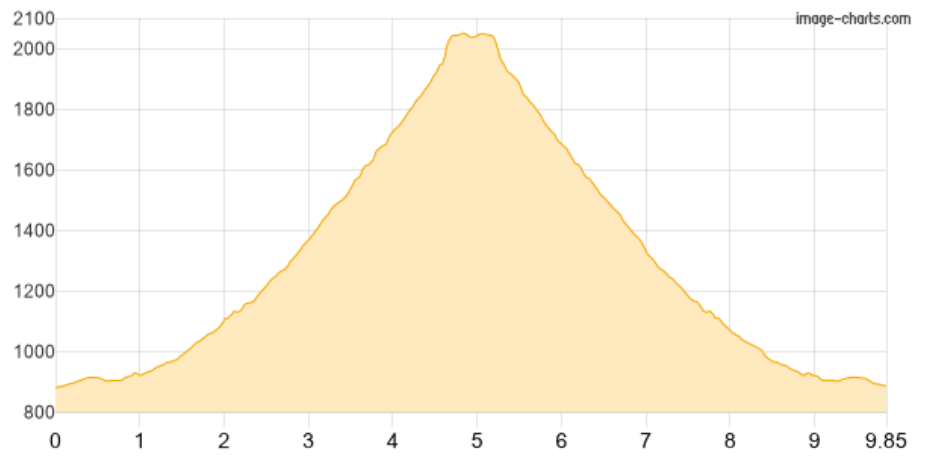

Hintersteiner See - ... - Hintersteiner See

Kategorie: **Wandern**
Schwierigkeit: **T4**
Länge: **9.85 km**
geplant

Gehzeit: **05:45 Stunden**
Aufstieg: **1247 Hm**
Abstieg: **1241 Hm**

POIs in der Route:

1. **Hintersteiner See 882 m**
2. **Steiner Hochalm 1260 m**
3. **Scheffauer 2111 m**
4. **Hintersteiner See 882 m**

Höhenprofil

Hintersteiner See - ... - Hintersteiner See

Beschreibung
ohne Gepäck