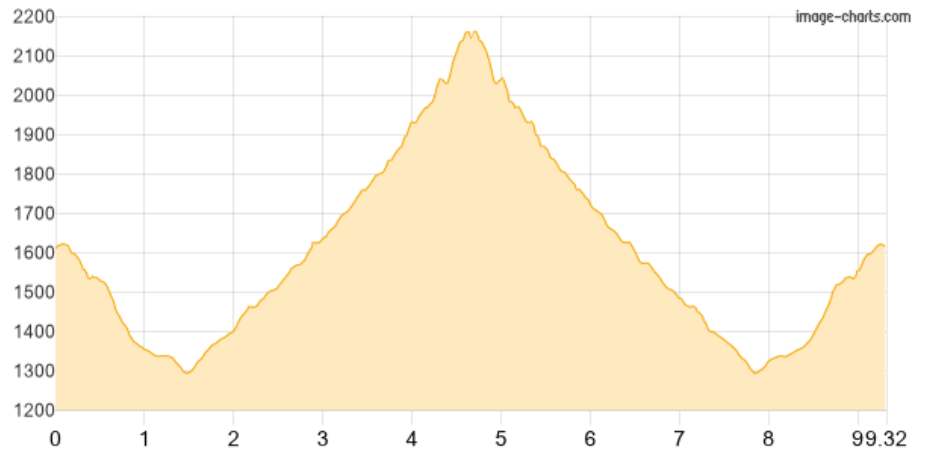

# Gruttenhütte - Regalmwand - Gruttenhütte

Kategorie: **Wandern**  
Schwierigkeit: **T3**  
Länge: **9.32 km**  
geplant

Gehzeit: **08:25 Stunden**  
Aufstieg: **1343 Hm**  
Abstieg: **1341 Hm**

POIs in der Route:

1. Gruttenhütte 1619 m
2. Regalmwand 2208 m
3. Gruttenhütte 1619 m

Höhenprofil

### Beschreibung

Option: Klamml-KS, Teil 1=B/C, Teil 2=Dohne Gepäck