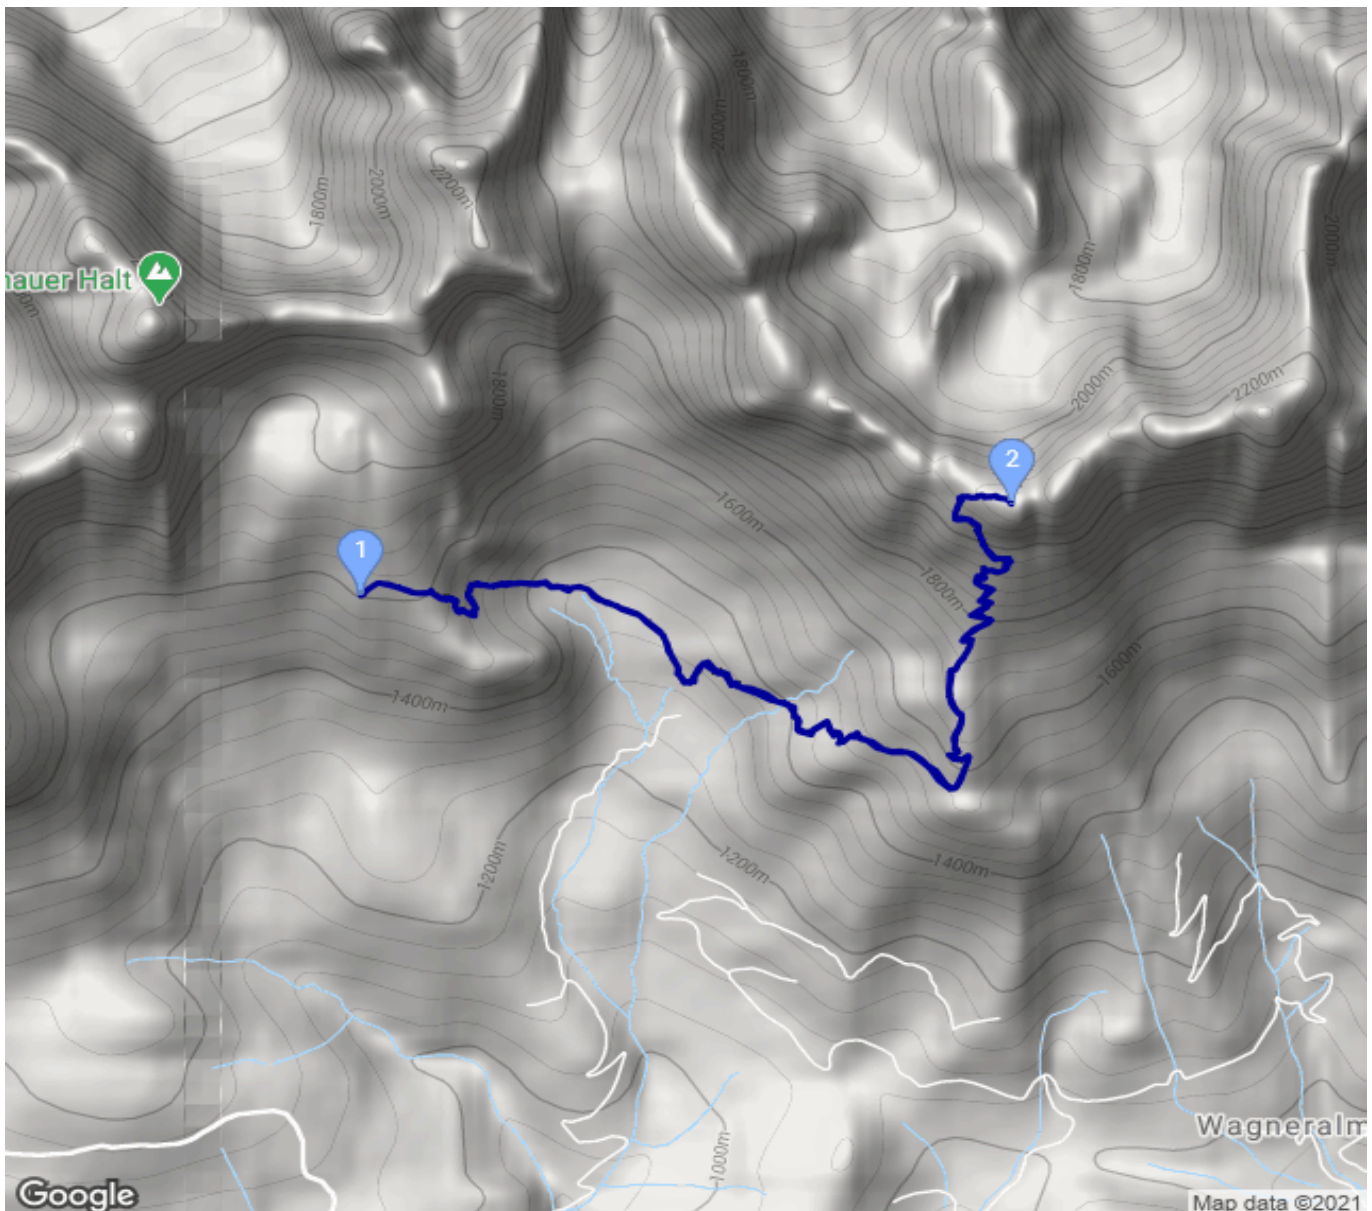

# Gruttenhütte - Regalmwand - Gruttenhütte

Kategorie: **Wandern**  
Schwierigkeit: **T3**  
Länge: **9.32 km**  
geplant

Gehzeit: **08:25 Stunden**  
Aufstieg: **1343 Hm**  
Abstieg: **1341 Hm**

POIs in der Route:

1. Gruttenhütte 1619 m
2. Regalmwand 2208 m
3. Gruttenhütte 1619 m

Höhenprofil

## Gruttenhütte - Regalmwand - Gruttenhütte

### Beschreibung

Option: Klamml-KS, Teil 1=B/C, Teil 2=Dohne Gepäck