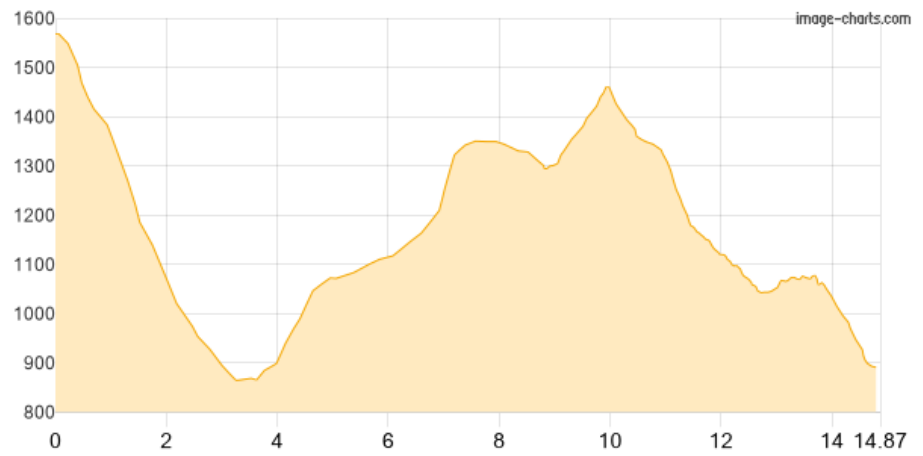

# Stripsenjochhaus - Kaindlhütte - Hintersteiner See

Kategorie: **Wandern**  
Schwierigkeit: **T2**  
Länge: **14.87 km**  
geplant

Gehzeit: **07:15 Stunden**  
Aufstieg: **743 Hm**  
Abstieg: **1426 Hm**

POIs in der Route:

1. Stripsenjochhaus 1577 m
2. Kaindlhütte 1293 m
3. Hintersteiner See 882 m

Höhenprofil

## Stripsenjochhaus - Kaindlhütte - Hintersteiner See

**Beschreibung**  
mit Gepäck