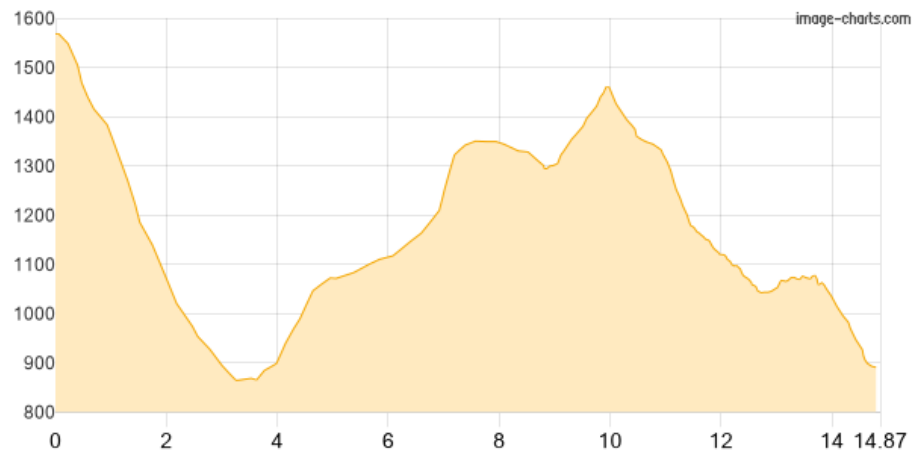

Stripsenjochhaus - Kaindlhütte - Hintersteiner See

Kategorie: **Wandern**
Schwierigkeit: **T2**
Länge: **14.87 km**
geplant

Gehzeit: **07:15 Stunden**
Aufstieg: **743 Hm**
Abstieg: **1426 Hm**

POIs in der Route:

1. Stripsenjochhaus 1577 m
2. Kaindlhütte 1293 m
3. Hintersteiner See 882 m

Höhenprofil

Stripsenjochhaus - Kaindlhütte - Hintersteiner See

Beschreibung
mit Gepäck