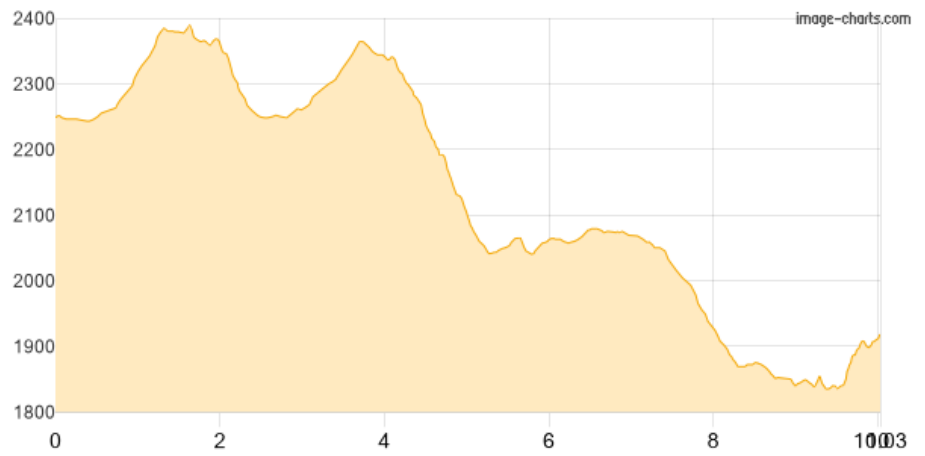

# Göppinger Hütte - Freiburger Hütte

Kategorie: **Wandern**

Gehzeit: **04:45 Stunden**

Schwierigkeit:

Aufstieg: **505 Hm**

Länge: **10.03 km**

Abstieg: **836 Hm**

noch nicht geplant

POIs in der Route:

1. Göppinger Hütte 2245 m
2. Freiburger Hütte 1931 m

## Höhenprofil

### Beschreibung

Dit is de kortste dagtocht. Een rustige dagtocht waarbij geleidelijke afdaling naar Formarinsee. De hut ligt daar net achter. slechtweeer variant : afdalen naar unterealpe en via dal ; de Lechweg, naar Formarinsee en de hut. 12.7 km. 4.5 uur, +361 m, -684 m