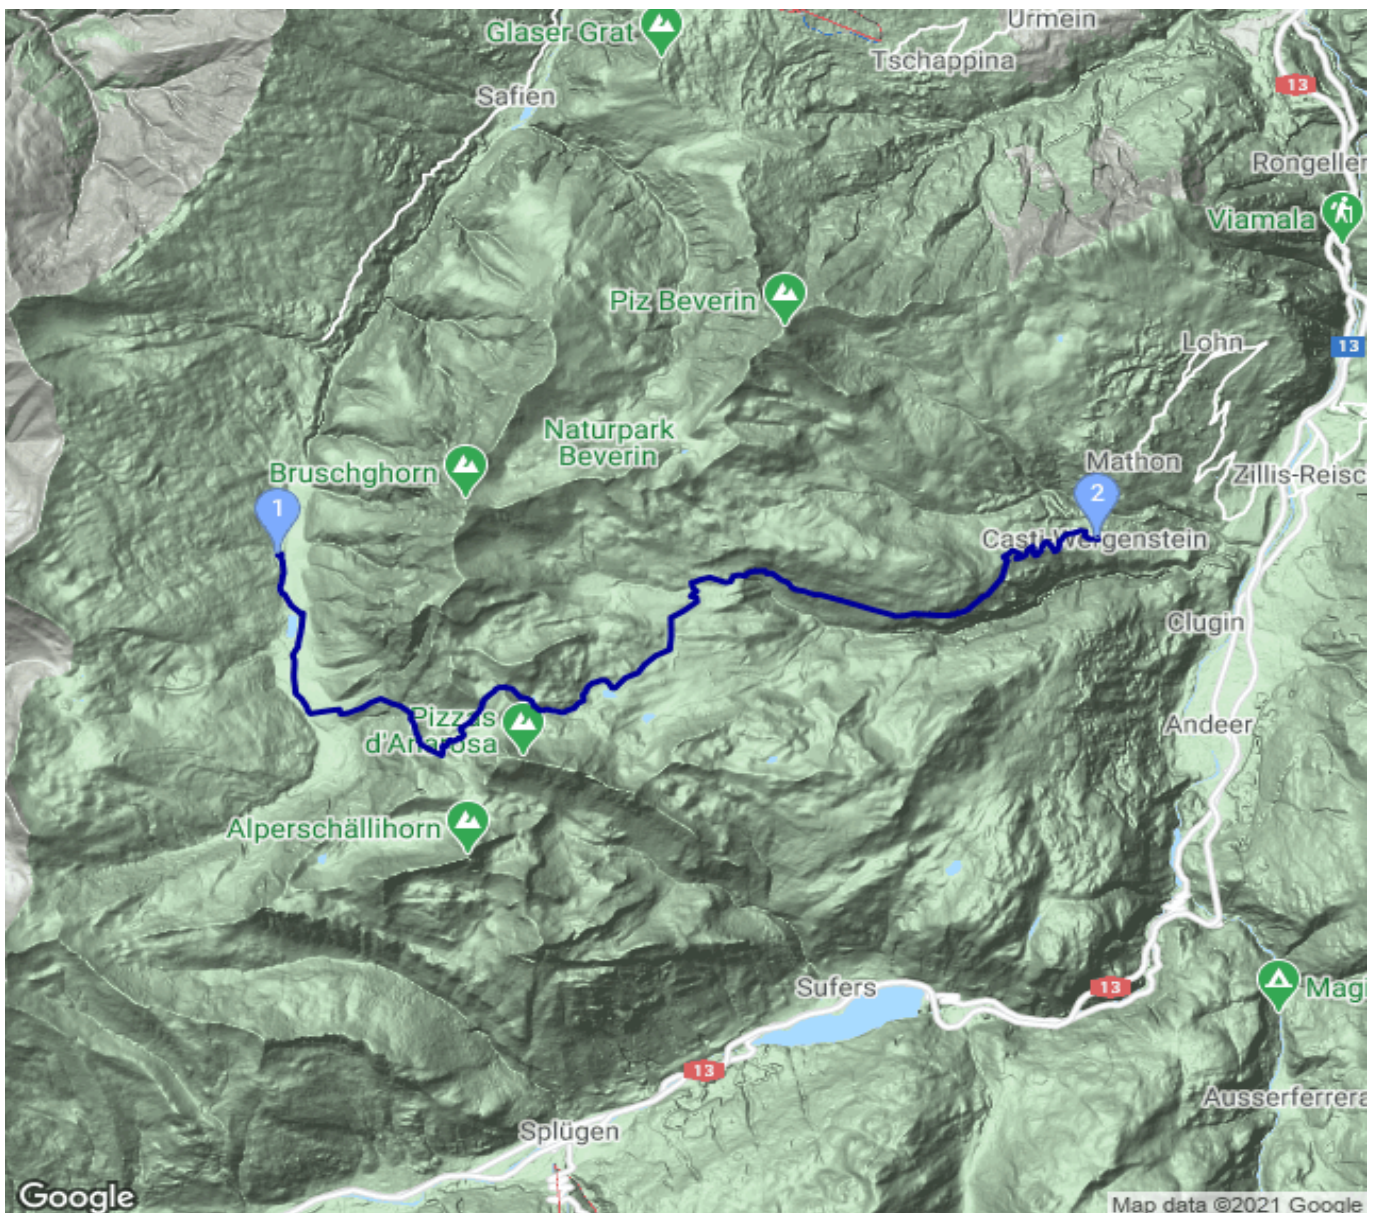

Turrahaus - Zwergenstein

Kategorie: **Wandern**

Schwierigkeit: **T2**

Länge: **17.36 km**

noch nicht geplant

Gehzeit: **08:15 Stunden**

Aufstieg: **1030 Hm**

Abstieg: **1248 Hm**

POIs in der Route:

1. **Turrahaus 1694 m**
2. **Evangelische Kirche**

Höhenprofil

Google

Map data ©2021 Google