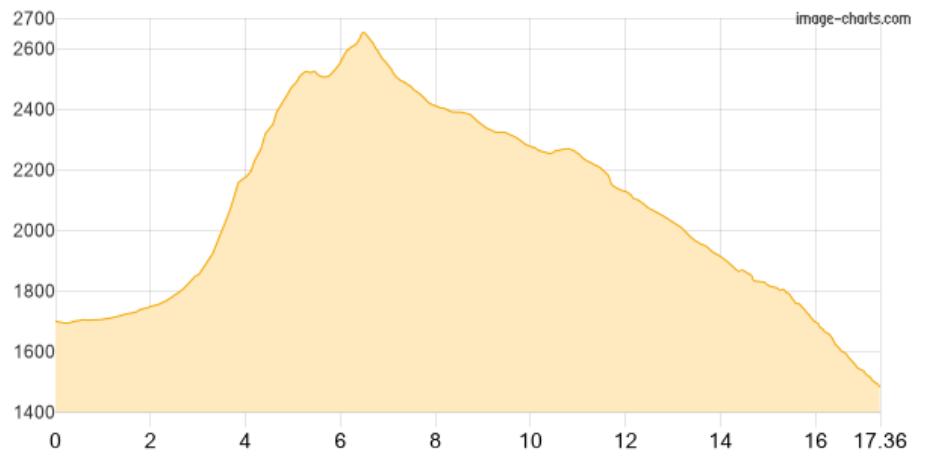

Turrahaus - Zwergenstein

Kategorie: **Wandern**

Schwierigkeit: **T2**

Länge: **17.36 km**

noch nicht geplant

Gehzeit: **08:15 Stunden**

Aufstieg: **1030 Hm**

Abstieg: **1248 Hm**

POIs in der Route:

1. **Turrahaus 1694 m**
2. **Evangelische Kirche**

Höhenprofil

Google

Map data ©2021 Google