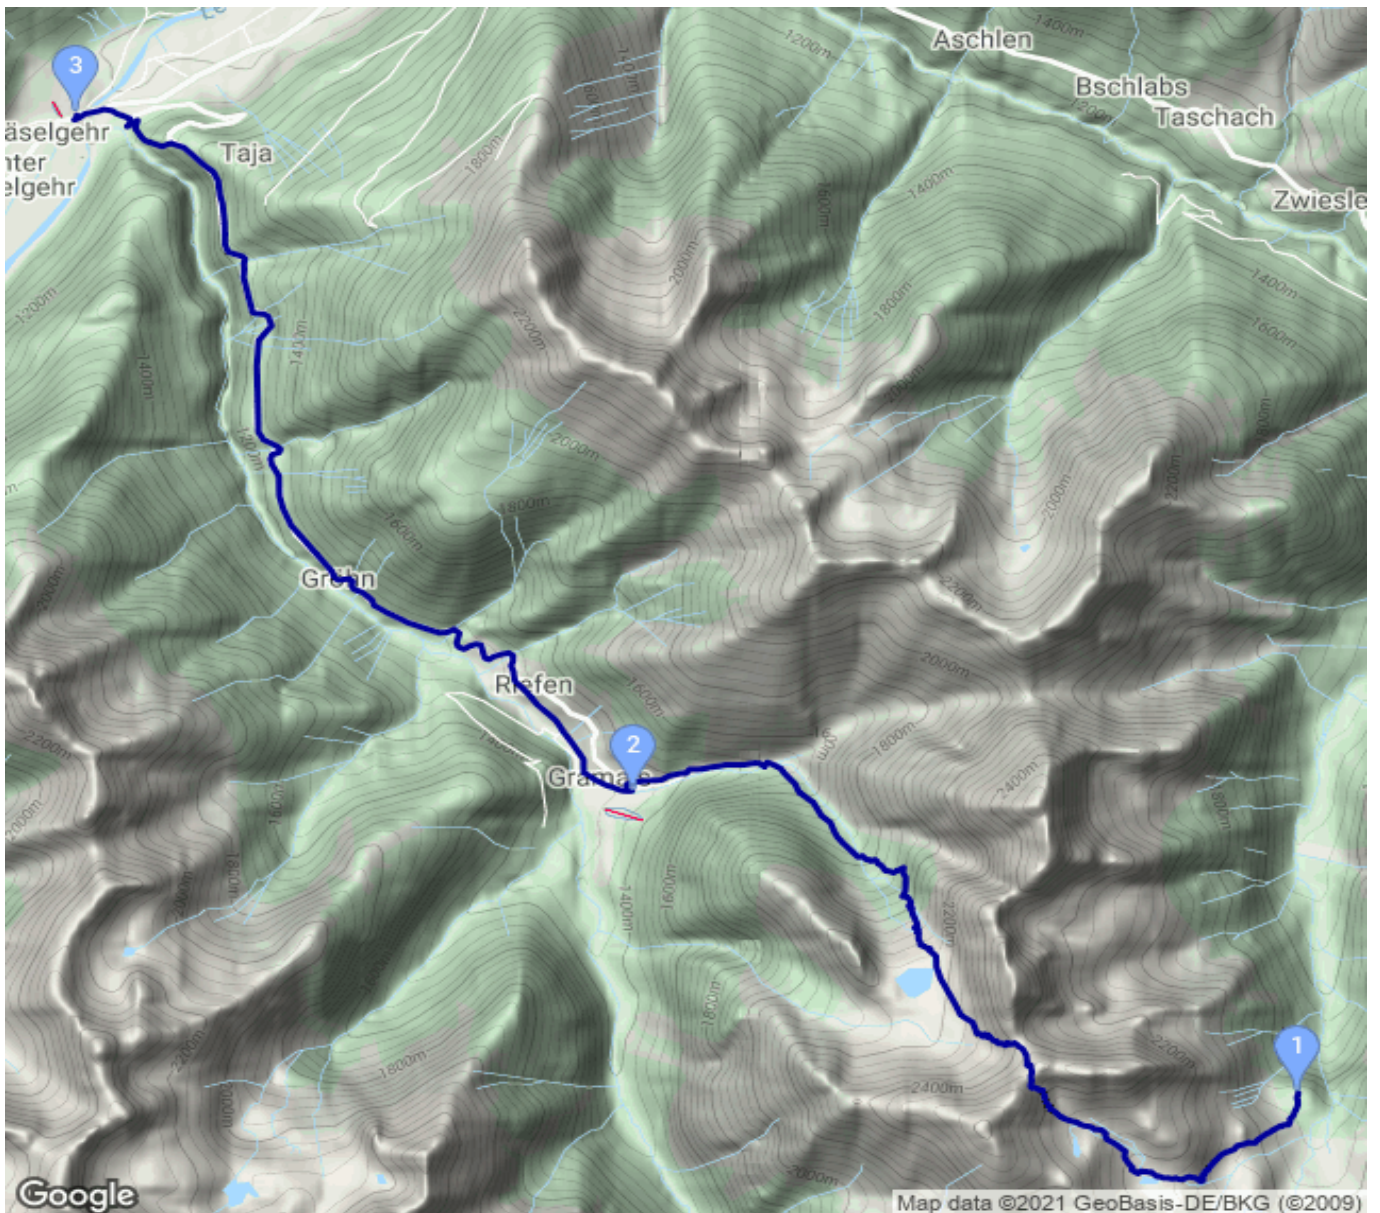

Hanauer Hütte - Gramais - Häselgehr

Kategorie: **Wandern**

Schwierigkeit: **T3**

Länge: **14.35 km**

noch nicht geplant

Gehzeit: **08:15 Stunden**

Aufstieg: **832 Hm**

Abstieg: **1750 Hm**

POIs in der Route:

1. Hanauer Hütte 1922 m
2. Gramais 1328 m
3. Häselgehr 1003 m

Höhenprofil

Hanauer Hütte - Gramais - Häselgehr

Beschreibung

Afdaling naar gramais , evt daar met openbaar vervoer naar hasel gehr. Maar lopen kan ook