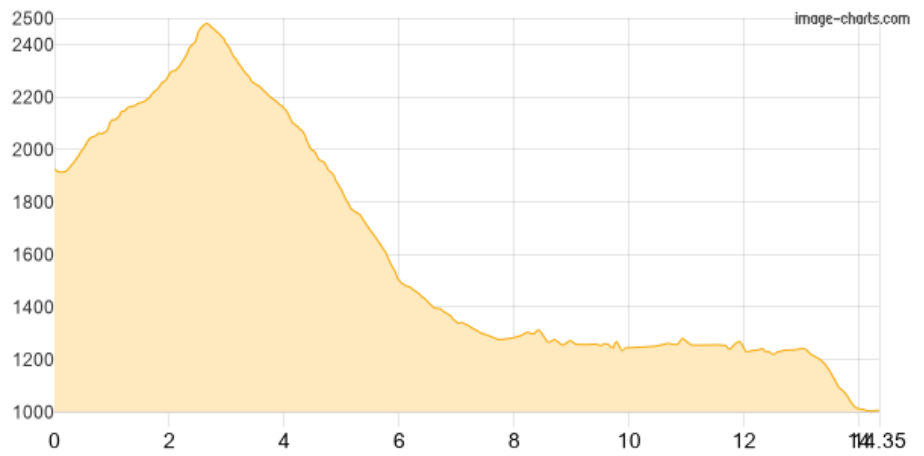

Hanauer Hütte - Gramais - Häselgehr

Kategorie: **Wandern**

Schwierigkeit: **T3**

Länge: **14.35 km**

noch nicht geplant

Gehzeit: **08:15 Stunden**

Aufstieg: **832 Hm**

Abstieg: **1750 Hm**

POIs in der Route:

1. Hanauer Hütte 1922 m
2. Gramais 1328 m
3. Häselgehr 1003 m

Höhenprofil

Hanauer Hütte - Gramais - Häselgehr

Beschreibung

Afdaling naar gramais , evt daar met openbaar vervoer naar hasel gehr. Maar lopen kan ook