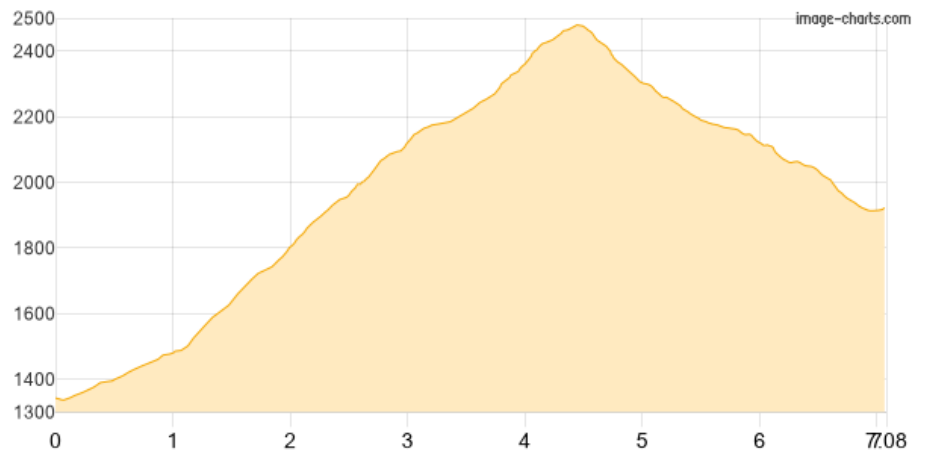

Gramais - Hanauer Hütte

Kategorie: **Wandern**

Schwierigkeit: **T3**

Länge: **7.08 km**

noch nicht geplant

Gehzeit: **06:00 Stunden**

Aufstieg: **1165 Hm**

Abstieg: **583 Hm**

POIs in der Route:

1. Gramais 1328 m

2. Hanauer Hütte 1922 m

Höhenprofil

Gramais - Hanauer Hütte

Beschreibung

in de ochtend de wandelbus naar gramais. daar het dal omhoog lopen naar de hanauer huette