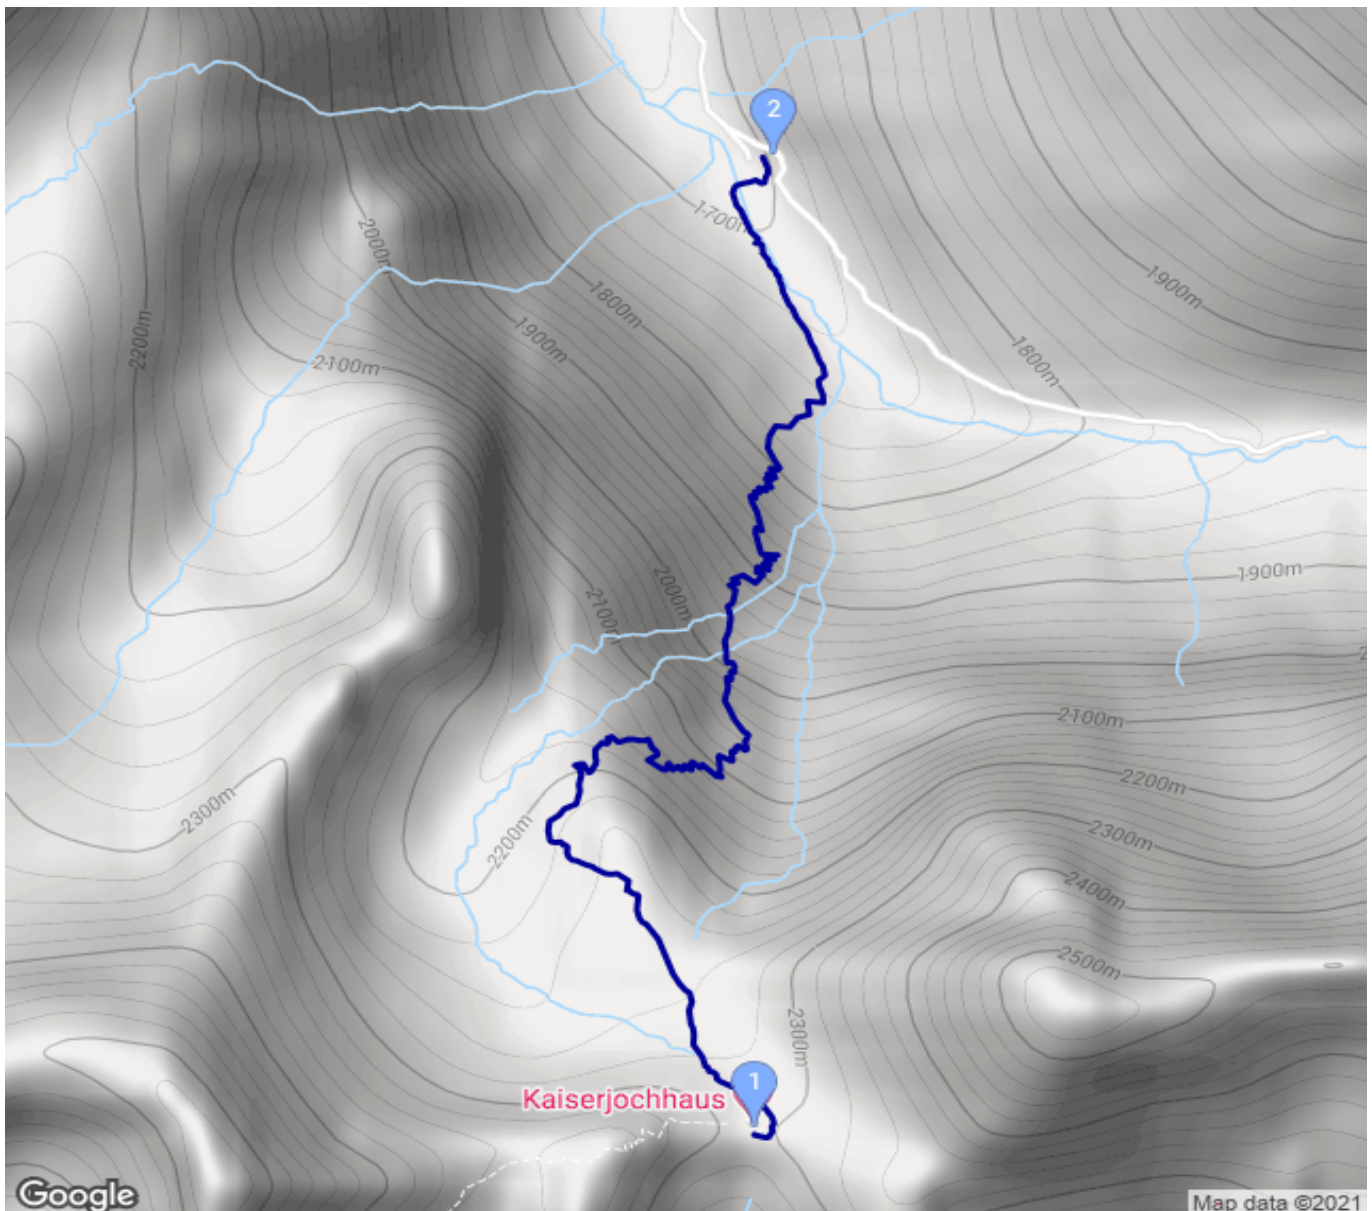

Kaiserjochhaus - Kaiseralpe

Kategorie: **Wandern**

Schwierigkeit: **T3**

Länge: **2.89 km**

noch nicht geplant

Gehzeit: **01:45 Stunden**

Aufstieg: **27 Hm**

Abstieg: **636 Hm**

POIs in der Route:

1. Kaiserjochhaus 2310 m
2. Kaiseralpe 1689 m

Höhenprofil

Kaiserjochhaus - Kaiseralpe

Beschreibung

korte tocht, en vandaaruit vertrek naar nederland