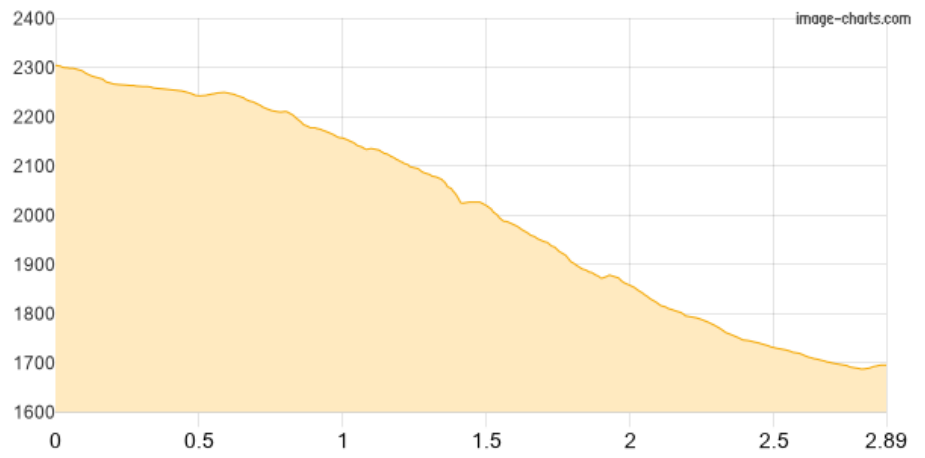

Kaiserjochhaus - Kaiseralpe

Kategorie: **Wandern**

Schwierigkeit: **T3**

Länge: **2.89 km**

noch nicht geplant

Gehzeit: **01:45 Stunden**

Aufstieg: **27 Hm**

Abstieg: **636 Hm**

POIs in der Route:

1. Kaiserjochhaus 2310 m
2. Kaiseralpe 1689 m

Höhenprofil

Kaiserjochhaus - Kaiseralpe

Beschreibung

korte tocht, en vandaaruit vertrek naar nederland