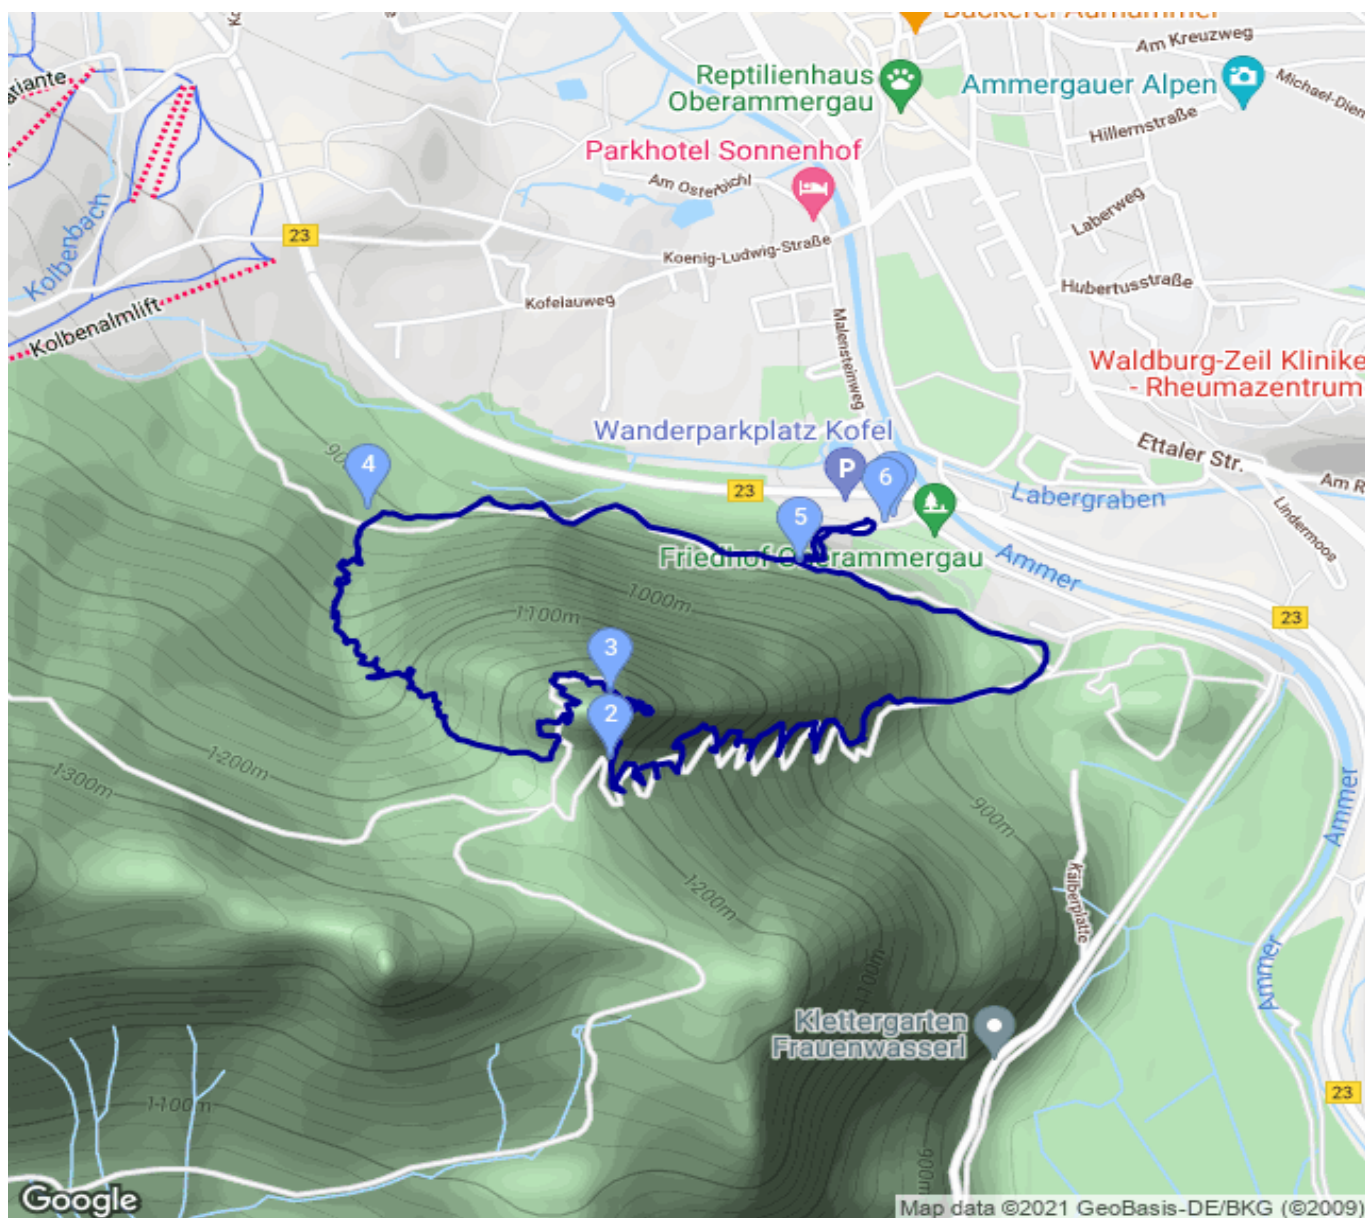

# Kofel Linke Achsel und Marxersteig

Kategorie: **Klettern**  
Schwierigkeit: **4-**  
Länge: **4.83 km**  
gegangen Mo. 26.04.2021

Gehzeit: **03:30 Stunden**  
Aufstieg: **534 Hm**  
Abstieg: **535 Hm**

POIs in der Route:

1. Parkplatz Kofel am Friedhof 839 m
2. Kofel
3. Kofel 1342 m
4. Leiter: Zustieg zur Norwegerwa
5. Wanderwege um den Kofel
6. Wanderwege um den Kofel

Höhenprofil

## Kofel Linke Achsel und Marxersteig

### **Persönliche Anmerkungen**

Kofelturm nicht gefunden.