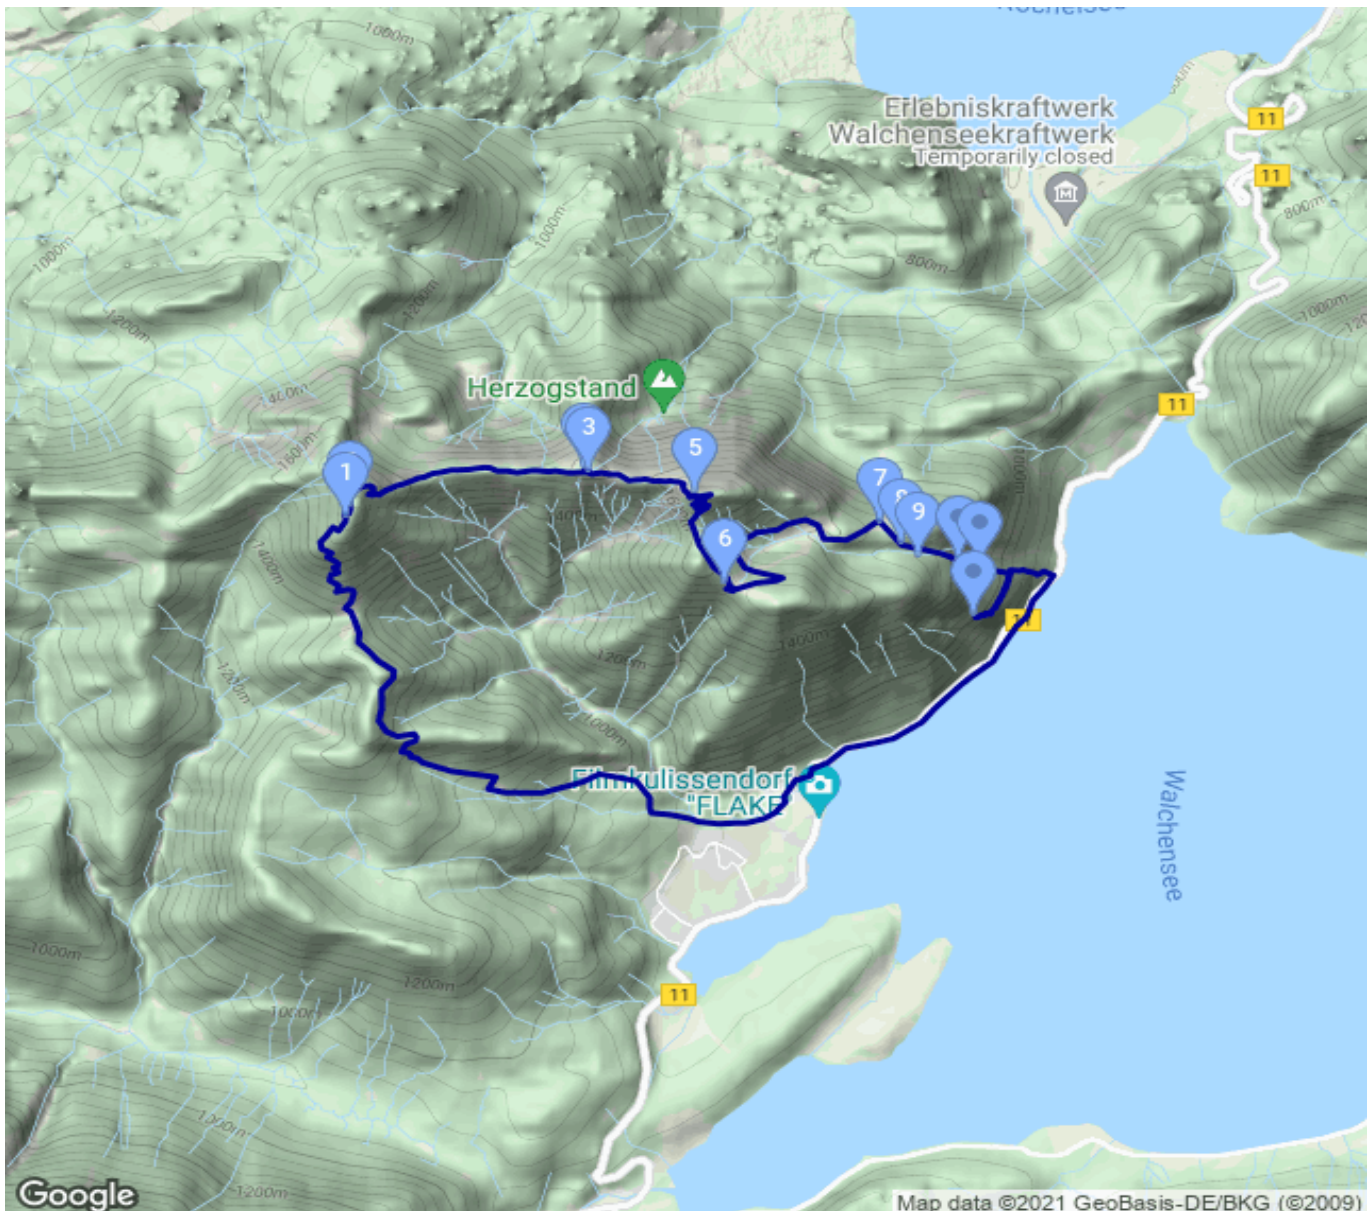

Walchensee - Heimgarten - Gratweg - Herzogstand

Kategorie: **Wandern**

Gehzeit: **07:30 Stunden**

Schwierigkeit: **T3**

Aufstieg: **1434 Hm**

Länge: **17.14 km**

Abstieg: **1432 Hm**

gegangen Do. 13.05.2021

POIs in der Route:

1. Heimgartenhütte 1743 m
2. Heimgarten 1762 m
3. Gratweg 1634 m
4. Schlehdorfer Kreuz
5. Herzogstand 1731 m
6. Berggasthaus Herzogstand 1575 m
7. DAV Skibergsteigen Umweltfreun
8. Reissenwand
9. Kirchelwand
10. Kirchelwand
11. Kirchelwand
12. Kirchelwandgalerie

Höhenprofil

Walchensee - Heimgarten - Gratweg - Herzogstand

Beschreibung

Sestup - off-track, prudké svahy v lese