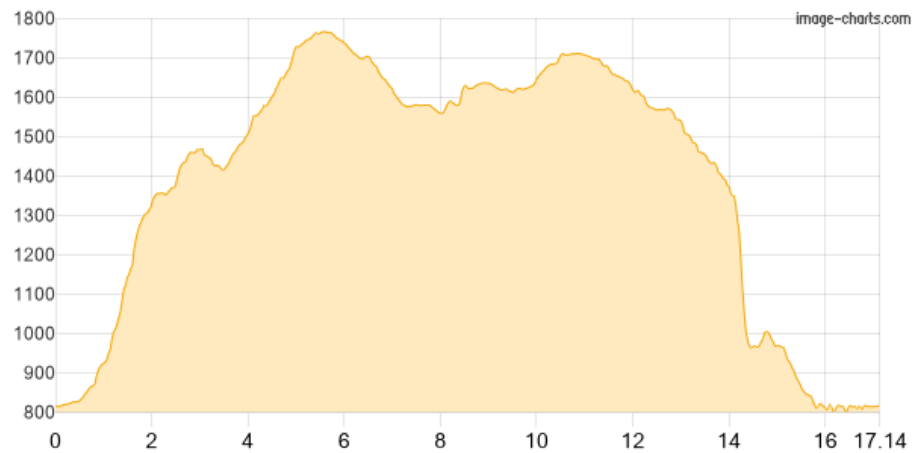

Walchensee - Heimgarten - Gratweg - Herzogstand

Kategorie: **Wandern**

Gehzeit: **07:30 Stunden**

Schwierigkeit: **T3**

Aufstieg: **1434 Hm**

Länge: **17.14 km**

Abstieg: **1432 Hm**

gegangen Do. 13.05.2021

POIs in der Route:

1. Heimgartenhütte 1743 m
2. Heimgarten 1762 m
3. Gratweg 1634 m
4. Schlehdorfer Kreuz
5. Herzogstand 1731 m
6. Berggasthaus Herzogstand 1575 m
7. DAV Skibergsteigen Umweltfreun
8. Reissenwand
9. Kirchelwand
10. Kirchelwand
11. Kirchelwand
12. Kirchelwandgalerie

Höhenprofil

Walchensee - Heimgarten - Gratweg - Herzogstand

Beschreibung

Sestup - off-track, prudké svahy v lese