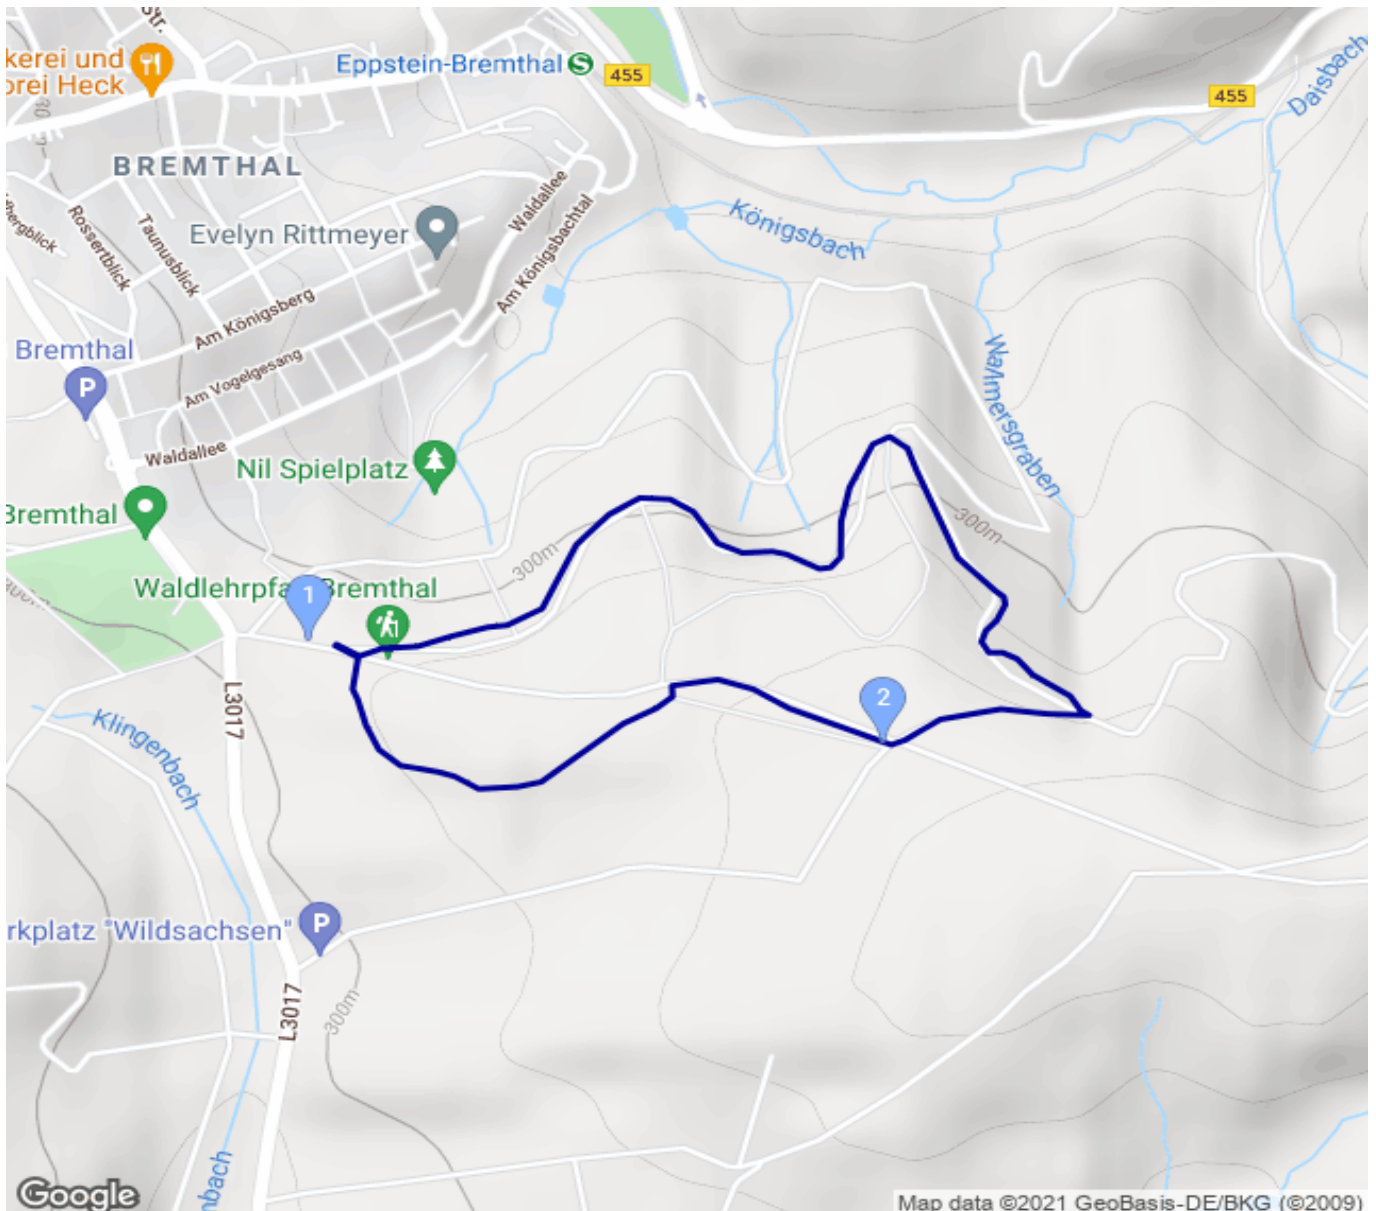

Waldlehrpfad Bremthal

Kategorie: **Wandern**

Schwierigkeit: **T1**

Länge: **3.04 km**

noch nicht geplant

Gehzeit: **01:05 Stunden**

Aufstieg: **80 Hm**

Abstieg: **80 Hm**

POIs in der Route:

1. **Bremthal 310 m**
2. **Waldlehrpfad**

Höhenprofil

Waldlehrpfad Bremthal

Beschreibung

auch: Waldlehrpfad und Obstwiesenlehrpfad Eppstein

Persönliche Anmerkungen

Höchster Punkt: 355 m / tiefster Punkt 291 m ü. NHN