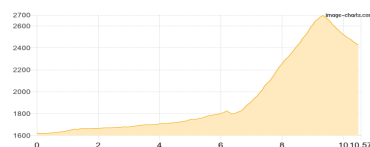

Richterhütte 2374m

Etappe 3

Richterhütte - Zittauer Hütte

Wandern - 569 Hm Aufstieg - 600 Hm Abstieg - **03:55** Stunden Gehzeit - 6.84 km Strecke

Richterhütte 2374m - Zittauer Hütte 2330m

Etappe 4

Zittauer Hütte - Krimmler Tauernhaus

Wandern - 439 Hm Aufstieg - 1127 Hm Abstieg - **04:45** Stunden Gehzeit - 8.27 km Strecke

Zittauer Hütte 2330m - Krimmler Tauernhaus 1621m

Etappe 5

Krimmler Tauernhaus - Birnlückenhütte

Wandern - 1115 Hm Aufstieg - 312 Hm Abstieg - **05:40** Stunden Gehzeit - 10.57 km Strecke

Krimmler Tauernhaus 1621m - Birnlückenhütte 2441m

Etappe 6

Birnlückenhütte - Plauener Hütte

Wandern - 958 Hm Aufstieg - 1030 Hm Abstieg - **07:00** Stunden Gehzeit - 13.82 km Strecke

Birnlückenhütte 2441m - Plauener Hütte 2363m