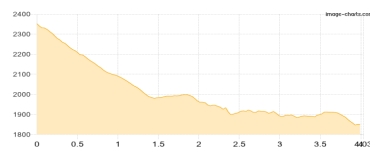

Krimmler Tauernhaus 1621m - Birnlückenhütte 2441m

Etappe 6

Birnlückenhütte - Plauener Hütte

Wandern - 958 Hm Aufstieg - 1030 Hm Abstieg - **07:00** Stunden Gehzeit - 13.82 km Strecke

Birnlückenhütte 2441m - Plauener Hütte 2363m

Die Dreiländertour Final

Etappe 7

Plauener Hütte - Zillergrund Staumauer

Wandern - 148 Hm Aufstieg - 650 Hm Abstieg - **02:20** Stunden Gehzeit - 4.03 km Strecke

Plauener Hütte 2363m - Zillergrund Staumauer 1850m