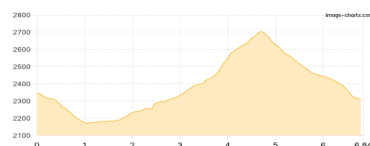

Wandern - 650 Hm Aufstieg - 148 Hm Abstieg - **03:00** Stunden Gehzeit - 4.03 km Strecke

Zillergrund Staumauer 1850m - Plauener Hütte 2363m

Etappe 2

Richterhütte

Wandern - 885 Hm Aufstieg - 896 Hm Abstieg - **06:05** Stunden Gehzeit - 10.96 km Strecke

Richterhütte 2374m

Etappe 3

Richterhütte - Zittauer Hütte

Wandern - 569 Hm Aufstieg - 600 Hm Abstieg - **03:55** Stunden Gehzeit - 6.84 km Strecke

Richterhütte 2374m - Zittauer Hütte 2330m

Etappe 4

Zittauer Hütte - Krimmler Tauernhaus

Wandern - 439 Hm Aufstieg - 1127 Hm Abstieg - **04:45** Stunden Gehzeit - 8.27 km Strecke

Zittauer Hütte 2330m - Krimmler Tauernhaus 1621m

Etappe 5

Krimmler Tauernhaus - Birnlückenhütte

Wandern - 1115 Hm Aufstieg - 312 Hm Abstieg - **05:40** Stunden Gehzeit - 10.57 km Strecke