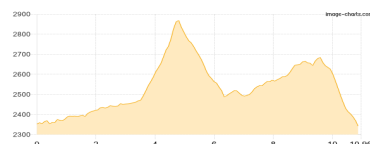

Wandern - 650 Hm Aufstieg - 148 Hm Abstieg - **03:00** Stunden Gehzeit - 4.03 km Strecke

Zillergrund Staumauer 1850m - Plauener Hütte 2363m

Etappe 2

Richterhütte

Wandern - 885 Hm Aufstieg - 896 Hm Abstieg - **06:05** Stunden Gehzeit - 10.96 km Strecke

Richterhütte 2374m

Etappe 3

Richterhütte - Zittauer Hütte

Wandern - 569 Hm Aufstieg - 600 Hm Abstieg - **03:55** Stunden Gehzeit - 6.84 km Strecke

Richterhütte 2374m - Zittauer Hütte 2330m

Etappe 4

Zittauer Hütte - Krimmler Tauernhaus