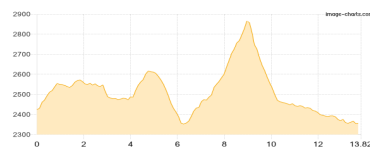

Krimmler Tauernhaus 1621m - Birnlückenhütte 2441m

Etappe 6

Birnlückenhütte - Plauener Hütte

Wandern - 958 Hm Aufstieg - 1030 Hm Abstieg - **07:00** Stunden Gehzeit - 13.82 km Strecke

Birnlückenhütte 2441m - Plauener Hütte 2363m

Die Dreiländertour Final

Etappe 7

Plauener Hütte - Zillergrund Staumauer

Wandern - 148 Hm Aufstieg - 650 Hm Abstieg - **02:20** Stunden Gehzeit - 4.03 km Strecke

Plauener Hütte 2363m - Zillergrund Staumauer 1850m