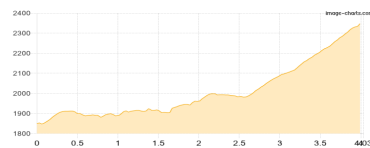

Die Dreiländertour Final

Typ: **Rundtour**
Etappen: **7**
Länge: **58.51 km**
Zeitraum: **.. - ..**

Gehzeit: **32:43 Stunden**
Aufstieg: **4764 Hm**
Abstieg: **4763 Hm**

Etappe 1

Zillergrund Staumauer - Plauener Hütte

Wandern - 650 Hm Aufstieg - 148 Hm Abstieg - **03:00** Stunden Gehzeit - 4.03 km Strecke

Zillergrund Staumauer 1850m - Plauener Hütte 2363m

Etappe 2

Richterhütte

Wandern - 885 Hm Aufstieg - 896 Hm Abstieg - **06:05** Stunden Gehzeit - 10.96 km Strecke

Richterhütte 2374m

Etappe 3

Richterhütte - Zittauer Hütte

Wandern - 569 Hm Aufstieg - 600 Hm Abstieg - **03:55** Stunden Gehzeit - 6.84 km Strecke

Richterhütte 2374m - Zittauer Hütte 2330m

Etappe 4

Zittauer Hütte - Krimmler Tauernhaus