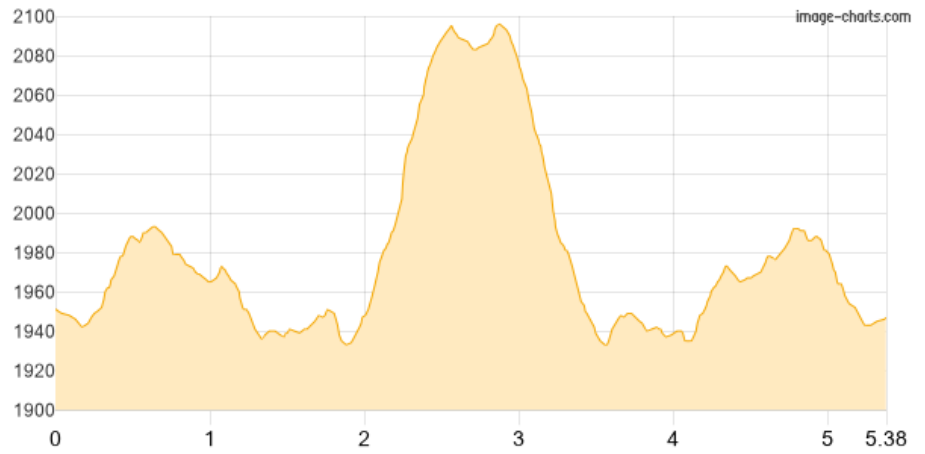

Graukogel II - Palfnersee - Graukogel Bergstation

Kategorie: **Wandern**
Schwierigkeit: **T2**
Länge: **5.38 km**
gegangen: **Mi. 07.07.2021**

Gehzeit: **02:40 Stunden**
Aufstieg: **353 Hm**
Abstieg: **357 Hm**

POIs in der Route:

1. Graukogel II
2. Palfnersee 2072 m
3. Graukogel Bergstation

Höhenprofil

Graukogel II - Palfnersee - Graukogel Bergstation

Beschreibung
alleine