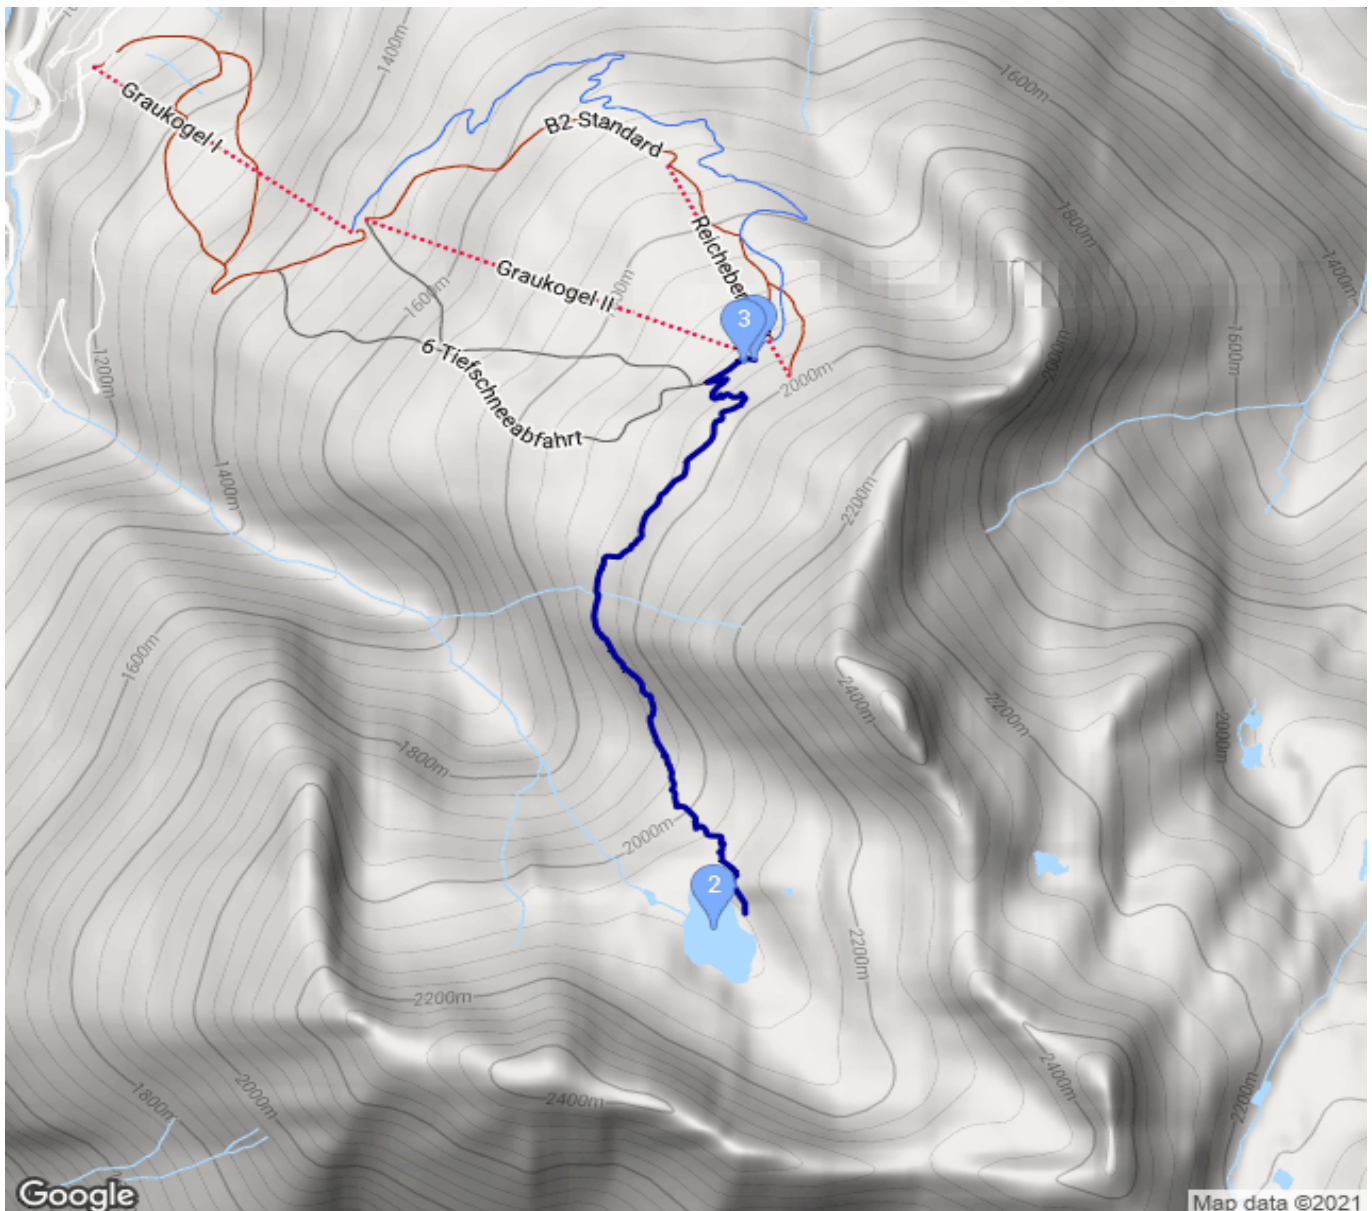

Graukogel II - Palfnersee - Graukogel Bergstation

Kategorie: **Wandern**
Schwierigkeit: **T2**
Länge: **5.38 km**
gegangen: **Mi. 07.07.2021**

Gehzeit: **02:40 Stunden**
Aufstieg: **353 Hm**
Abstieg: **357 Hm**

POIs in der Route:

1. Graukogel II
2. Palfnersee 2072 m
3. Graukogel Bergstation

Höhenprofil

Graukogel II - Palfnersee - Graukogel Bergstation

Beschreibung
alleine