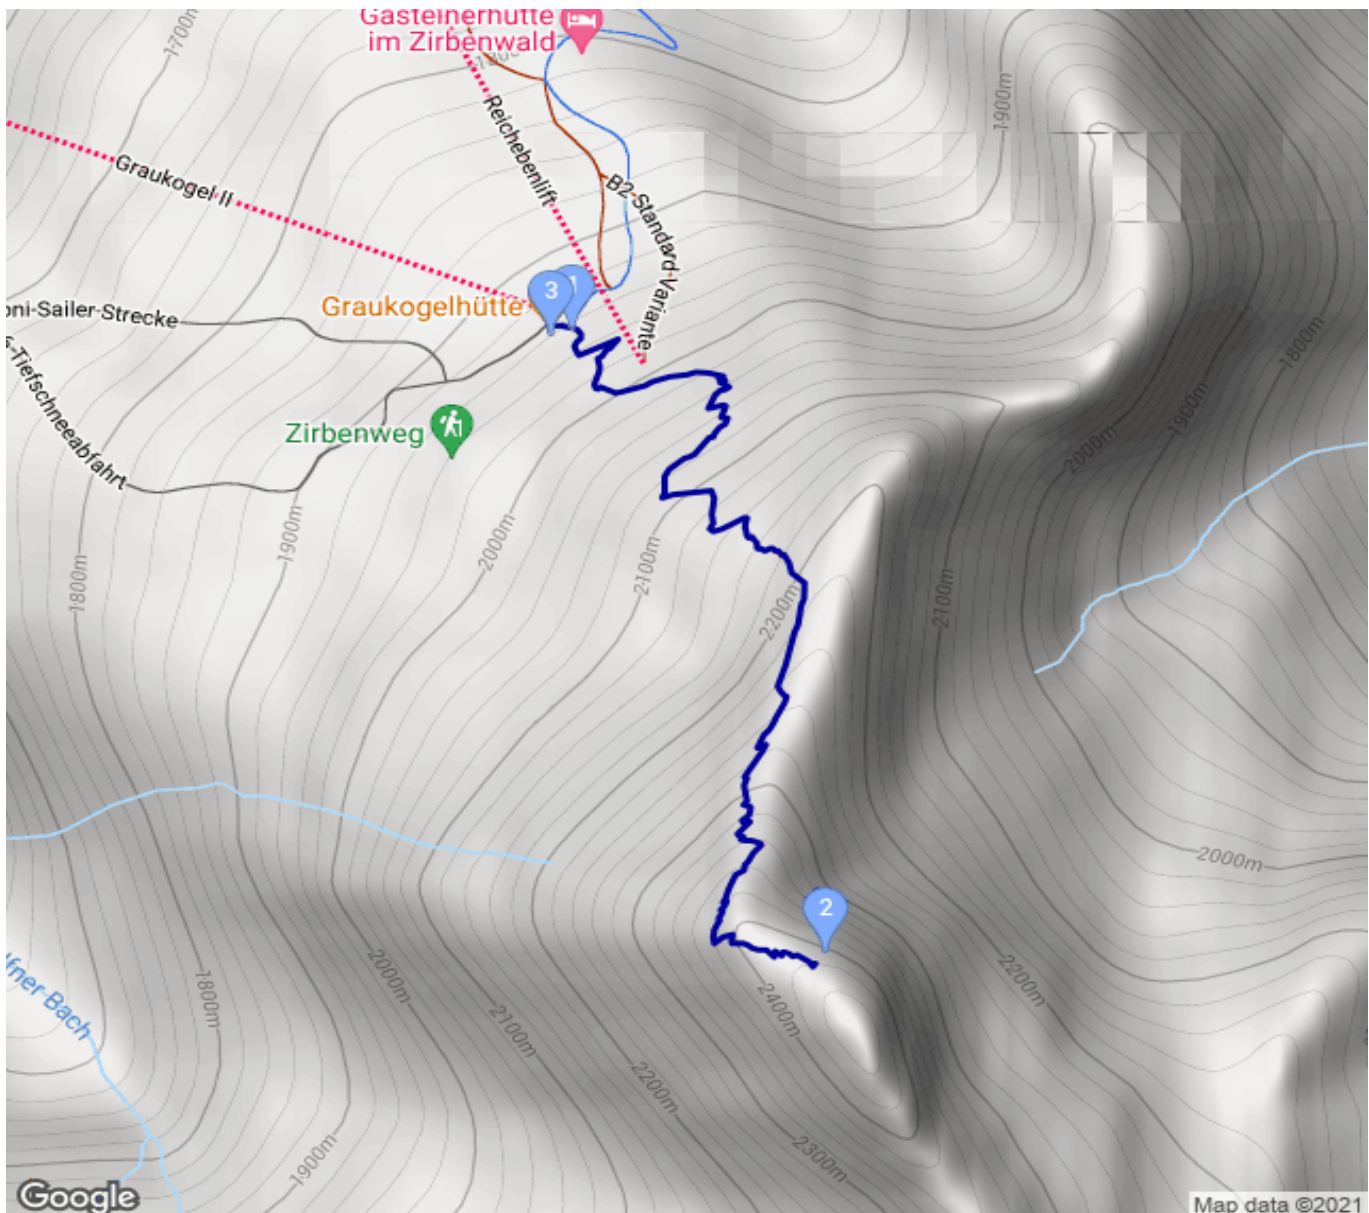

# Graukogel Bergstation - ... - Graukogel Bergstation

Kategorie: **Wandern**  
Schwierigkeit: **T3**  
Länge: **4.30 km**  
gegangen So. 11.07.2021

Gehzeit: **03:25 Stunden**  
Aufstieg: **529 Hm**  
Abstieg: **531 Hm**

POIs in der Route:

1. Graukogel Bergstation
2. Graukogel 2492 m
3. Graukogel Bergstation

Höhenprofil

## Graukogel Bergstation - ... - Graukogel Bergstation

### **Beschreibung**

Diesmal alleine unterwegs.