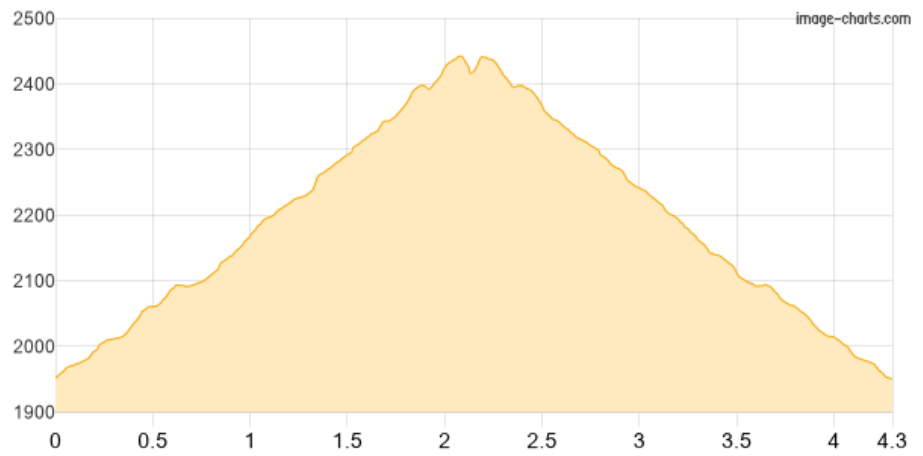

# Graukogel Bergstation - ... - Graukogel Bergstation

Kategorie: **Wandern**  
Schwierigkeit: **T3**  
Länge: **4.30 km**  
gegangen So. 11.07.2021

Gehzeit: **03:25 Stunden**  
Aufstieg: **529 Hm**  
Abstieg: **531 Hm**

POIs in der Route:

1. Graukogel Bergstation
2. Graukogel 2492 m
3. Graukogel Bergstation

Höhenprofil