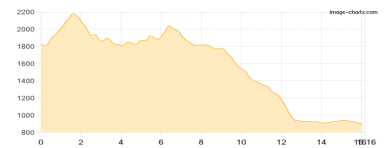

Auf der Höh 881m - Prinz-Luitpold-Haus 1846m

Etappe 2

Prinz-Luitpold-Haus - Schrecksee - Auf der Höh

Wandern - 871 Hm Aufstieg - 1812 Hm Abstieg - **08:35** Stunden Gehzeit - 16.16 km Strecke

Prinz-Luitpold-Haus 1846m - Schrecksee 1832m - Auf der Höh 881m

Allgäu 2020

Mögliche Unterkünfte

Prinz-Luitpold-Haus 1846 m, DAV, Dusche: ja, Tel: +49 08322 700154, Schlafplätze: 172