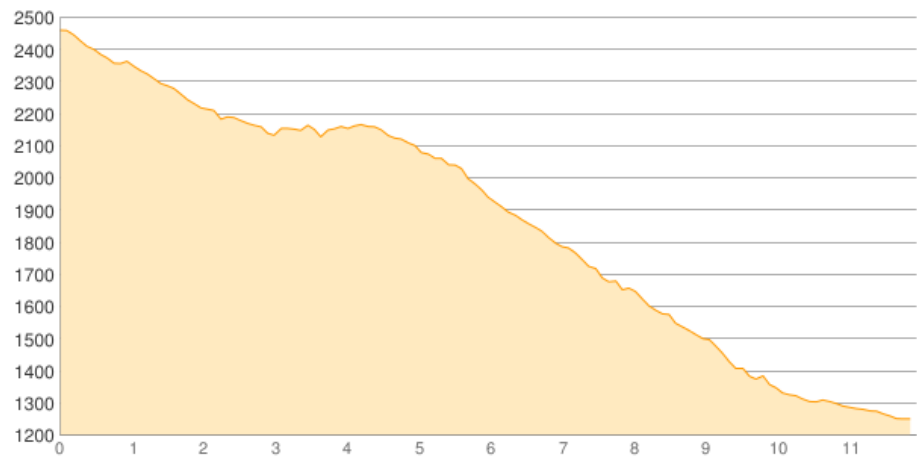

Rifugio Angelino Bozzi - Ponte di Legno

Kategorie: **Wandern**

Gehzeit: **04:50 Stunden**

Schwierigkeit:

Aufstieg: **175 Hm**

Länge: **11.93 km**

Abstieg: **1385 Hm**

noch nicht geplant

POIs in der Route:

1. Rifugio Angelino Bozzi 2478 m
2. Ponte di Legno 1258 m

Höhenprofil

Rifugio Angelino Bozzi - Ponte di Legno

Informationen

via Alta Via Camuna

Beschreibung

via Alta Via Camuna