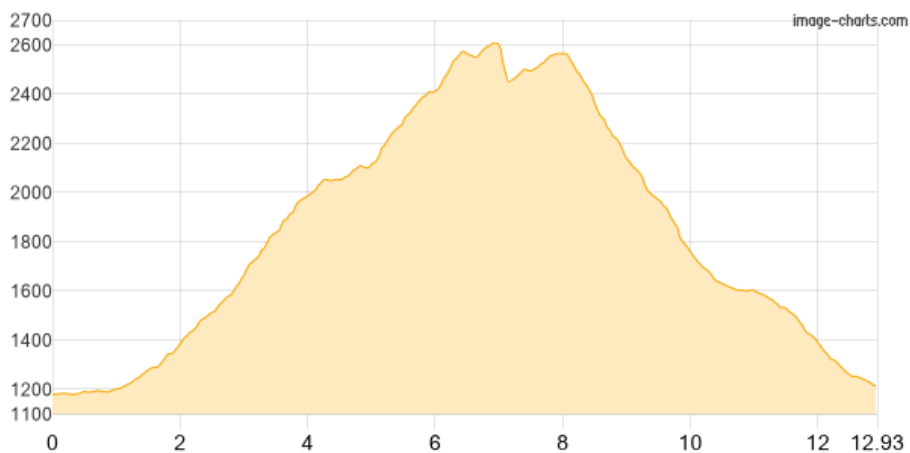

# BT P Straßberghaus - Niedere Munde - ... - P

Kategorie: **Wandern**  
Schwierigkeit: **T4**  
Länge: **12.93 km**  
gegangen Sa. 10.07.2021

Gehzeit: **08:30 Stunden**  
Aufstieg: **1658 Hm**  
Abstieg: **1624 Hm**

POIs in der Route:

1. Straßberg 1171 m
2. Straßberghaus 1191 m
3. Niedere Munde 2059 m
4. Hohe Munde Westgipfel 2662 m
5. Hohe Munde Ostgipfel 2592 m
6. Rauthütte 1597 m
7. Buchen Ropferstub'm

Höhenprofil