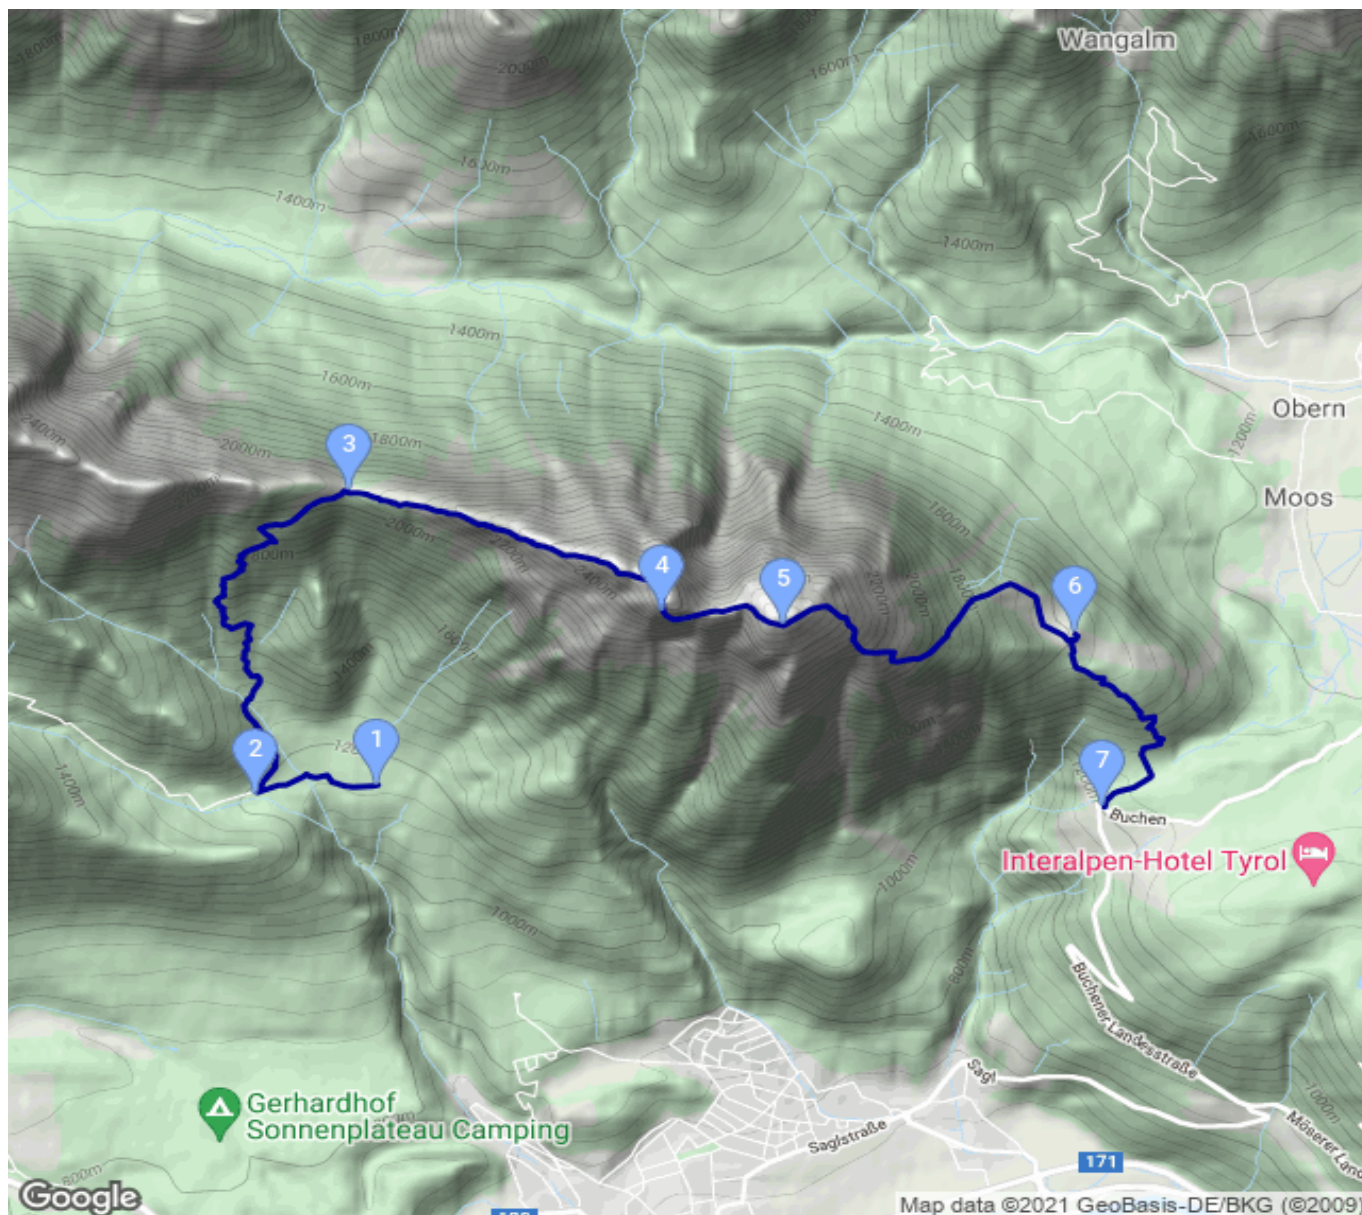

# BT P Straßberghaus - Niedere Munde - ... - P

Kategorie: **Wandern**  
Schwierigkeit: **T4**  
Länge: **12.93 km**  
gegangen Sa. 10.07.2021

Gehzeit: **08:30 Stunden**  
Aufstieg: **1658 Hm**  
Abstieg: **1624 Hm**

POIs in der Route:

1. Straßberg 1171 m
2. Straßberghaus 1191 m
3. Niedere Munde 2059 m
4. Hohe Munde Westgipfel 2662 m
5. Hohe Munde Ostgipfel 2592 m
6. Rauthütte 1597 m
7. Buchen Ropferstub'm

Höhenprofil

## BT P Straßberghaus - Niedere Munde - ... - P

### **Beschreibung**

Mit Hilfe 2er Autos so gut machbar