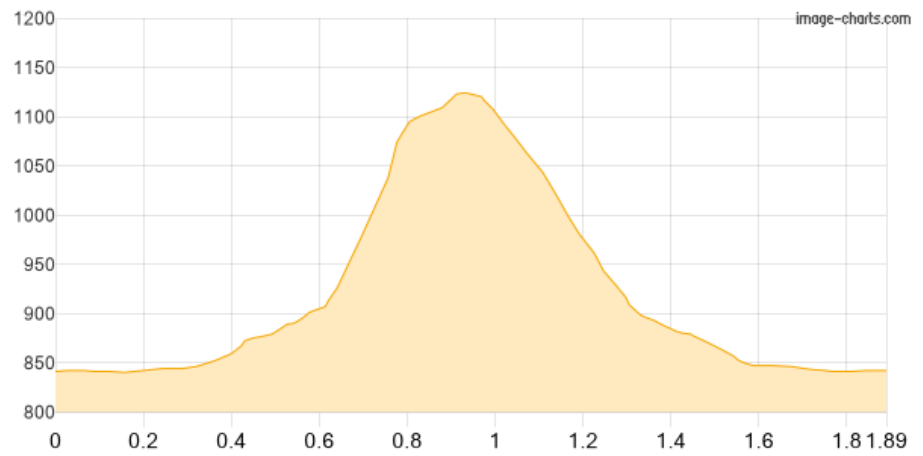

KST C/D Leite Klettersteig Nassereith

Kategorie: **Klettersteig**
Schwierigkeit: **C**
Länge: **1.89 km**
gegangen So. 11.07.2021

Gehzeit: **01:45 Stunden**
Aufstieg: **286 Hm**
Abstieg: **285 Hm**

POIs in der Route:

1. Isländer Reithof
2. Leith
3. Leite Klettersteig C/D 1062 m
4. Leite Klettersteig
5. Isländer Reithof

Höhenprofil

KST C/D Leite Klettersteig Nassereith

Beschreibung

C/D Klettersteig

Persönliche Anmerkungen