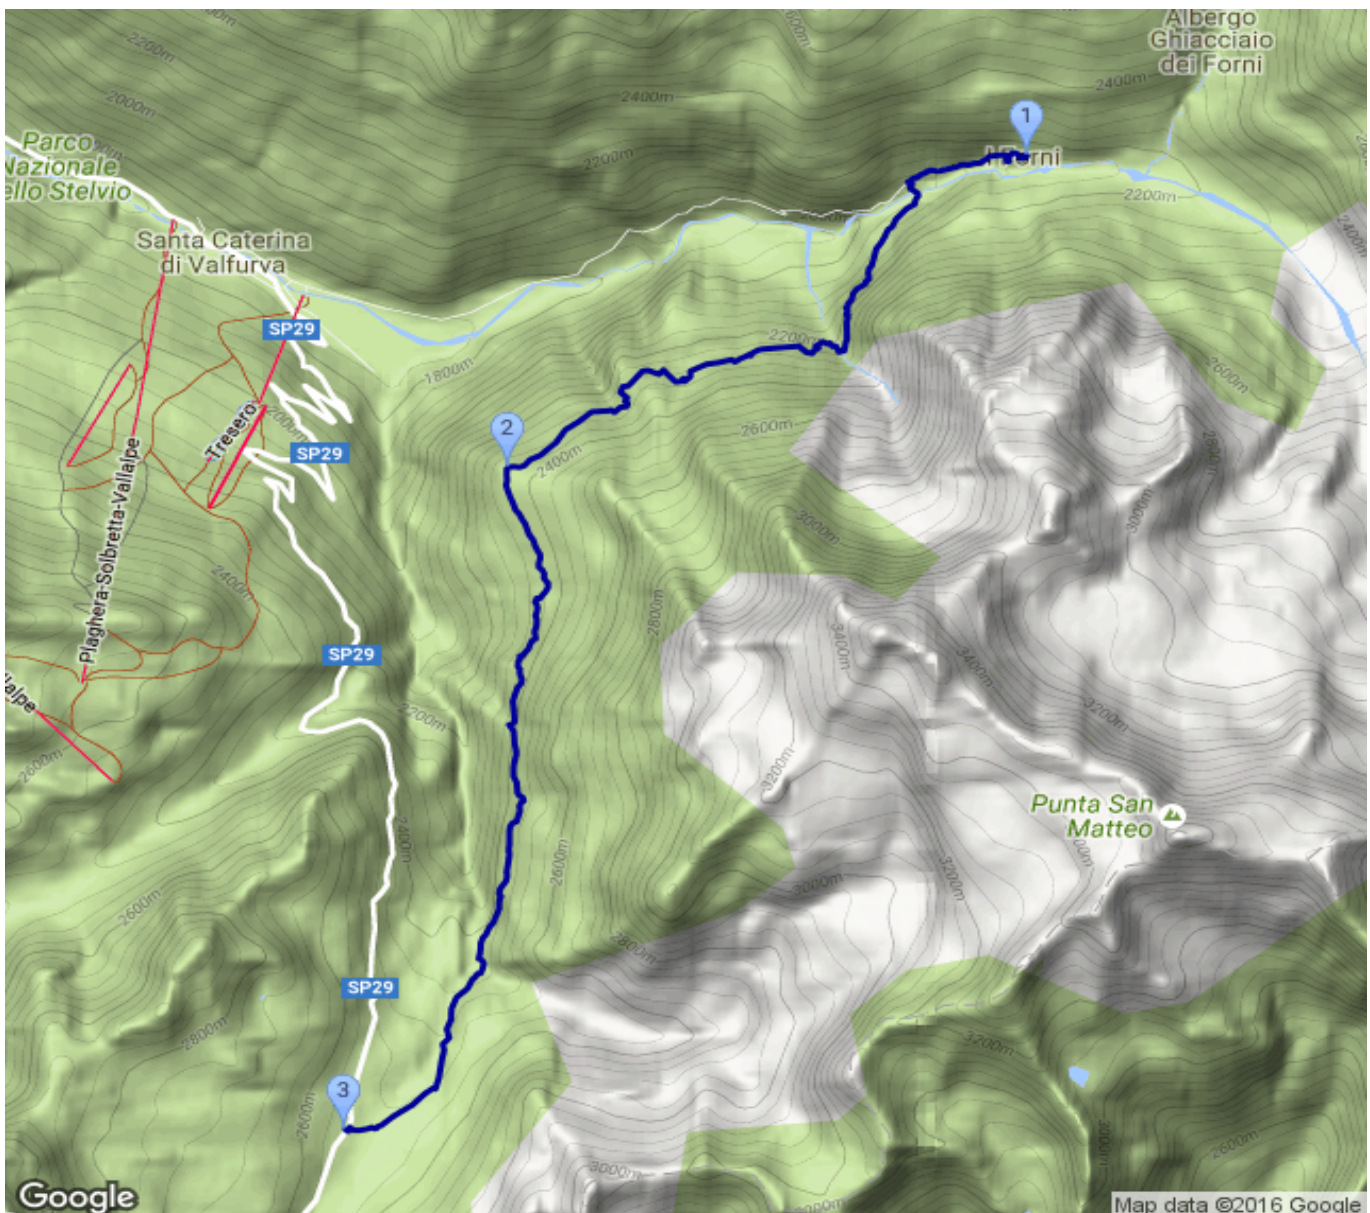

# Rifugio Ghiacciaio del Forni - ... - Rifugio Arnaldo Berni

Kategorie: **Wandern**

Gehzeit: **05:15 Stunden**

Schwierigkeit:

Aufstieg: **885 Hm**

Länge: **10.64 km**

Abstieg: **506 Hm**

noch nicht geplant

POIs in der Route:

1. Rifugio Ghiacciaio del Forni 2178 m
2. Dosso di Tresero 2354 m
3. Rifugio Arnaldo Berni 2541 m

Höhenprofil

### Informationen

via Sentiero della Pace

### Beschreibung

via Sentiero della Pace