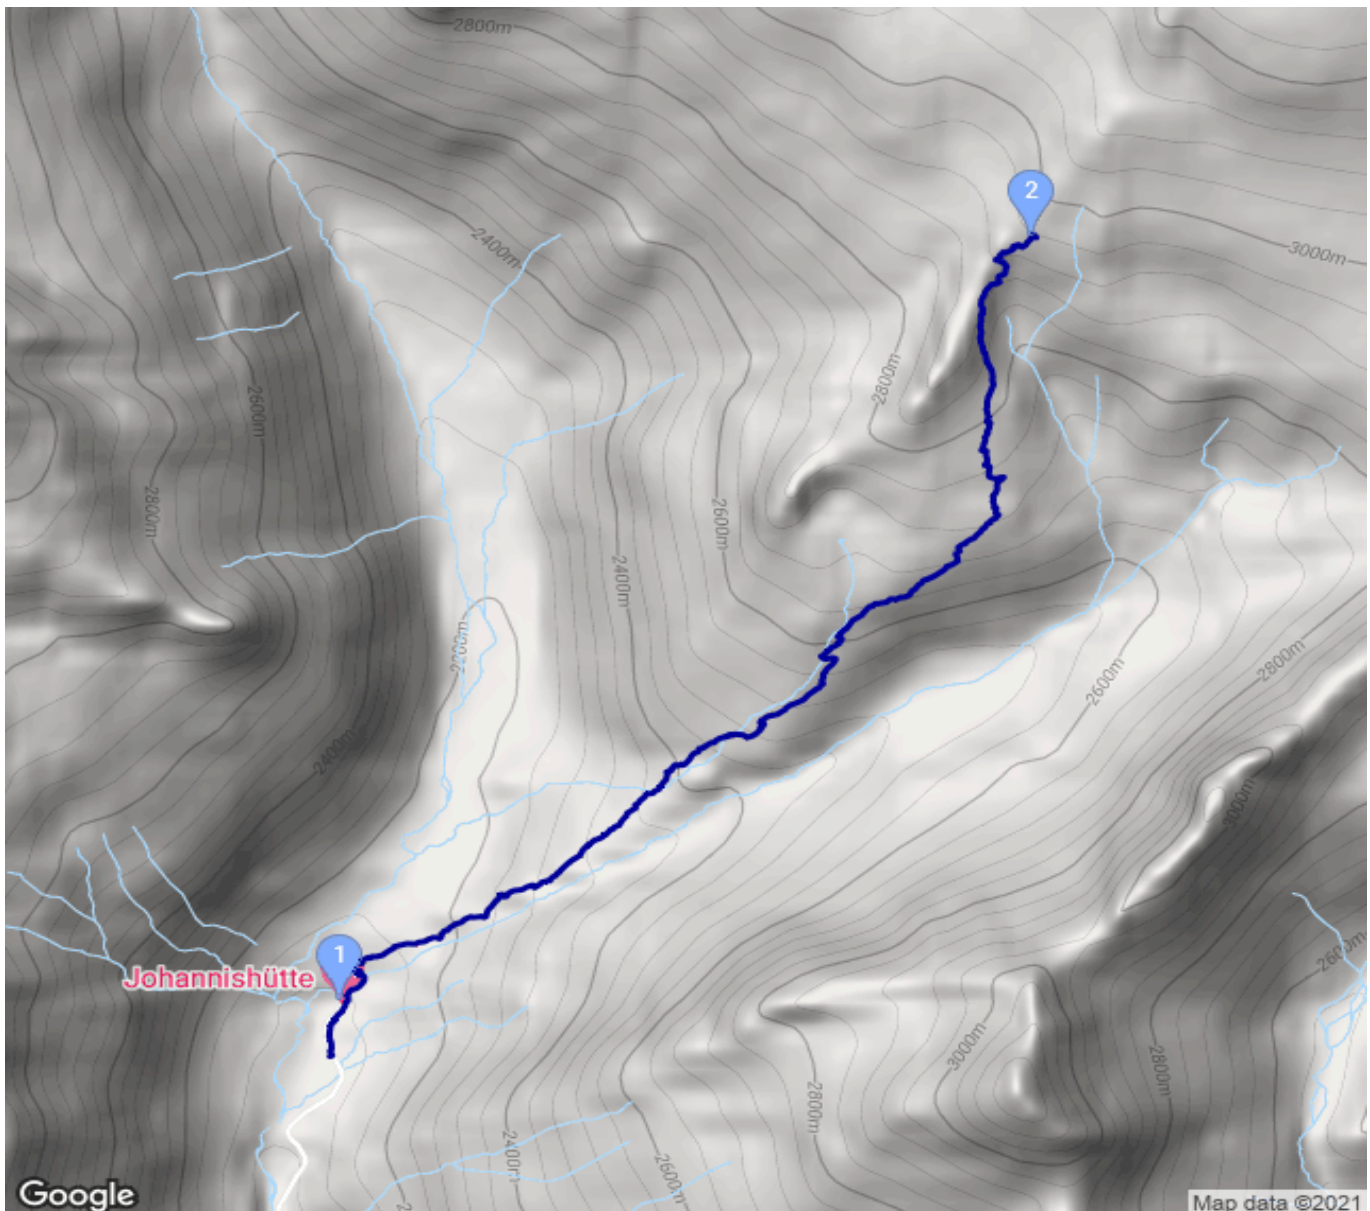

# Johannishütte - Defreggerhaus

Kategorie: **Wandern**  
Schwierigkeit: **T2**  
Länge: **4.62 km**  
gegangen Mo. 23.08.2021

Gehzeit: **03:30 Stunden**  
Aufstieg: **859 Hm**  
Abstieg: **6 Hm**

POIs in der Route:

1. Johannishütte 2121 m
2. Defreggerhaus 2962 m

Höhenprofil

## Johannishütte - Defreggerhaus

### **Persönliche Anmerkungen**

Hüttentaxi 12 Euro bis zur Johannishütte ab Hinterbichl.