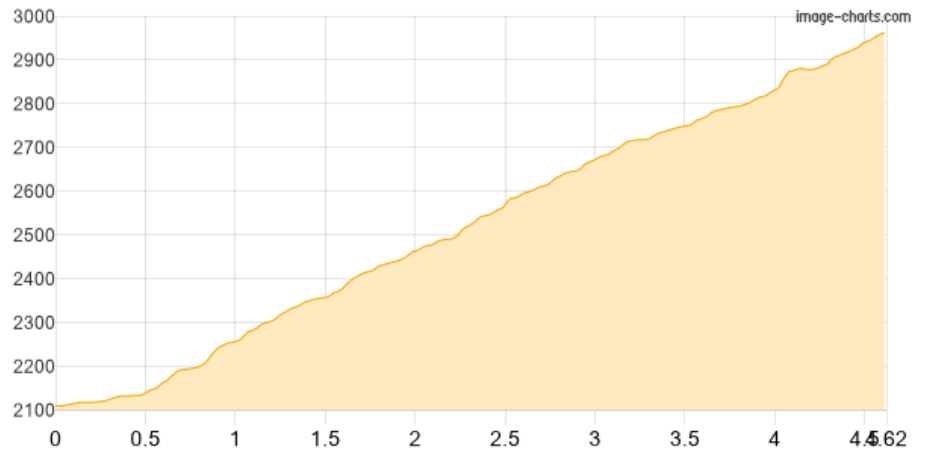

Johannishütte - Defreggerhaus

Kategorie: **Wandern**
Schwierigkeit: **T2**
Länge: **4.62 km**
gegangen Mo. 23.08.2021

Gehzeit: **03:30 Stunden**
Aufstieg: **859 Hm**
Abstieg: **6 Hm**

POIs in der Route:

1. Johannishütte 2121 m
2. Defreggerhaus 2962 m

Höhenprofil

Johannishütte - Defreggerhaus

Persönliche Anmerkungen

Hüttentaxi 12 Euro bis zur Johannishütte ab Hinterbichl.