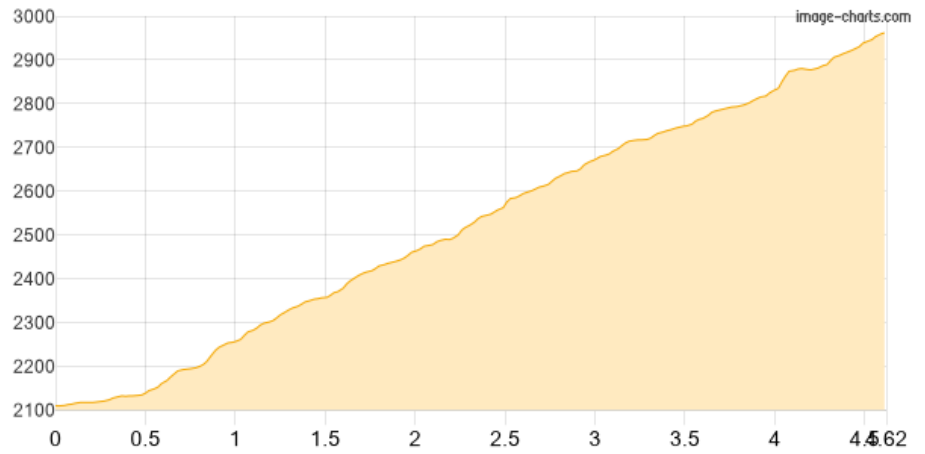

# Johannishütte - Defreggerhaus

Kategorie: **Wandern**  
Schwierigkeit: **T2**  
Länge: **4.62 km**  
gegangen Mo. 23.08.2021

Gehzeit: **03:30 Stunden**  
Aufstieg: **859 Hm**  
Abstieg: **6 Hm**

POIs in der Route:

1. Johannishütte 2121 m
2. Defreggerhaus 2962 m

Höhenprofil