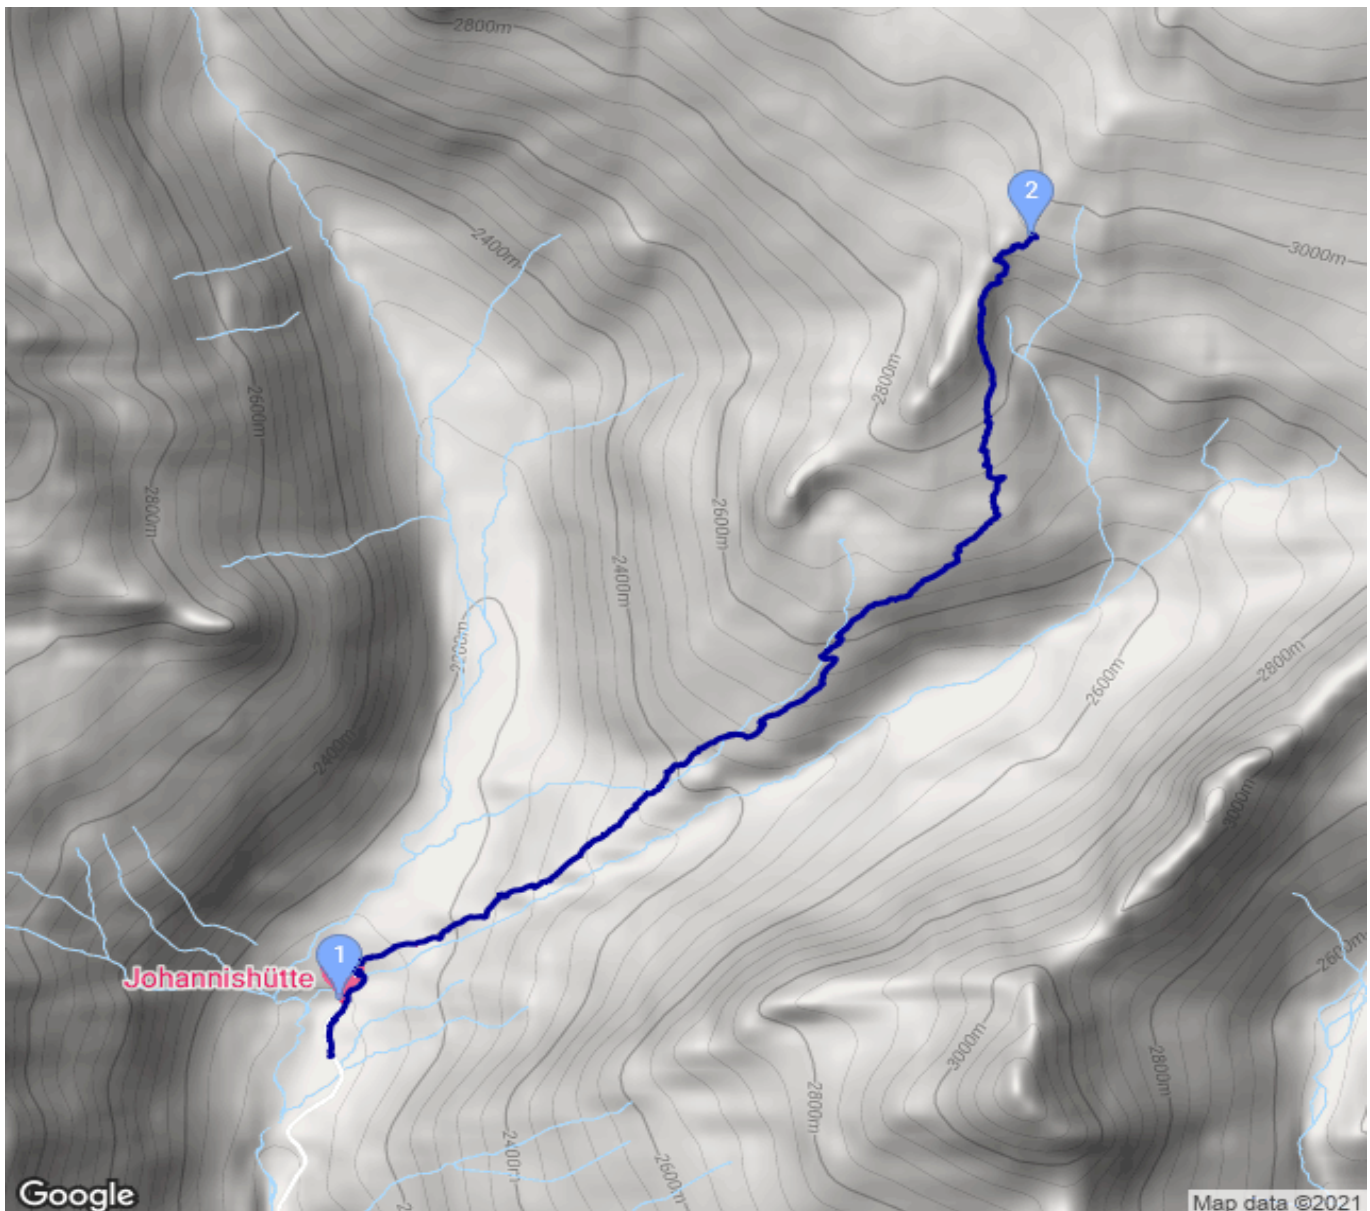

Johannishütte - Defreggerhaus

Kategorie: **Wandern**
Schwierigkeit: **T2**
Länge: **4.62 km**
gegangen Mo. 23.08.2021

Gehzeit: **03:30 Stunden**
Aufstieg: **859 Hm**
Abstieg: **6 Hm**

POIs in der Route:

1. Johannishütte 2121 m
2. Defreggerhaus 2962 m

Höhenprofil

Johannishütte - Defreggerhaus

Persönliche Anmerkungen

Hüttentaxi 12 Euro bis zur Johannishütte ab Hinterbichl.