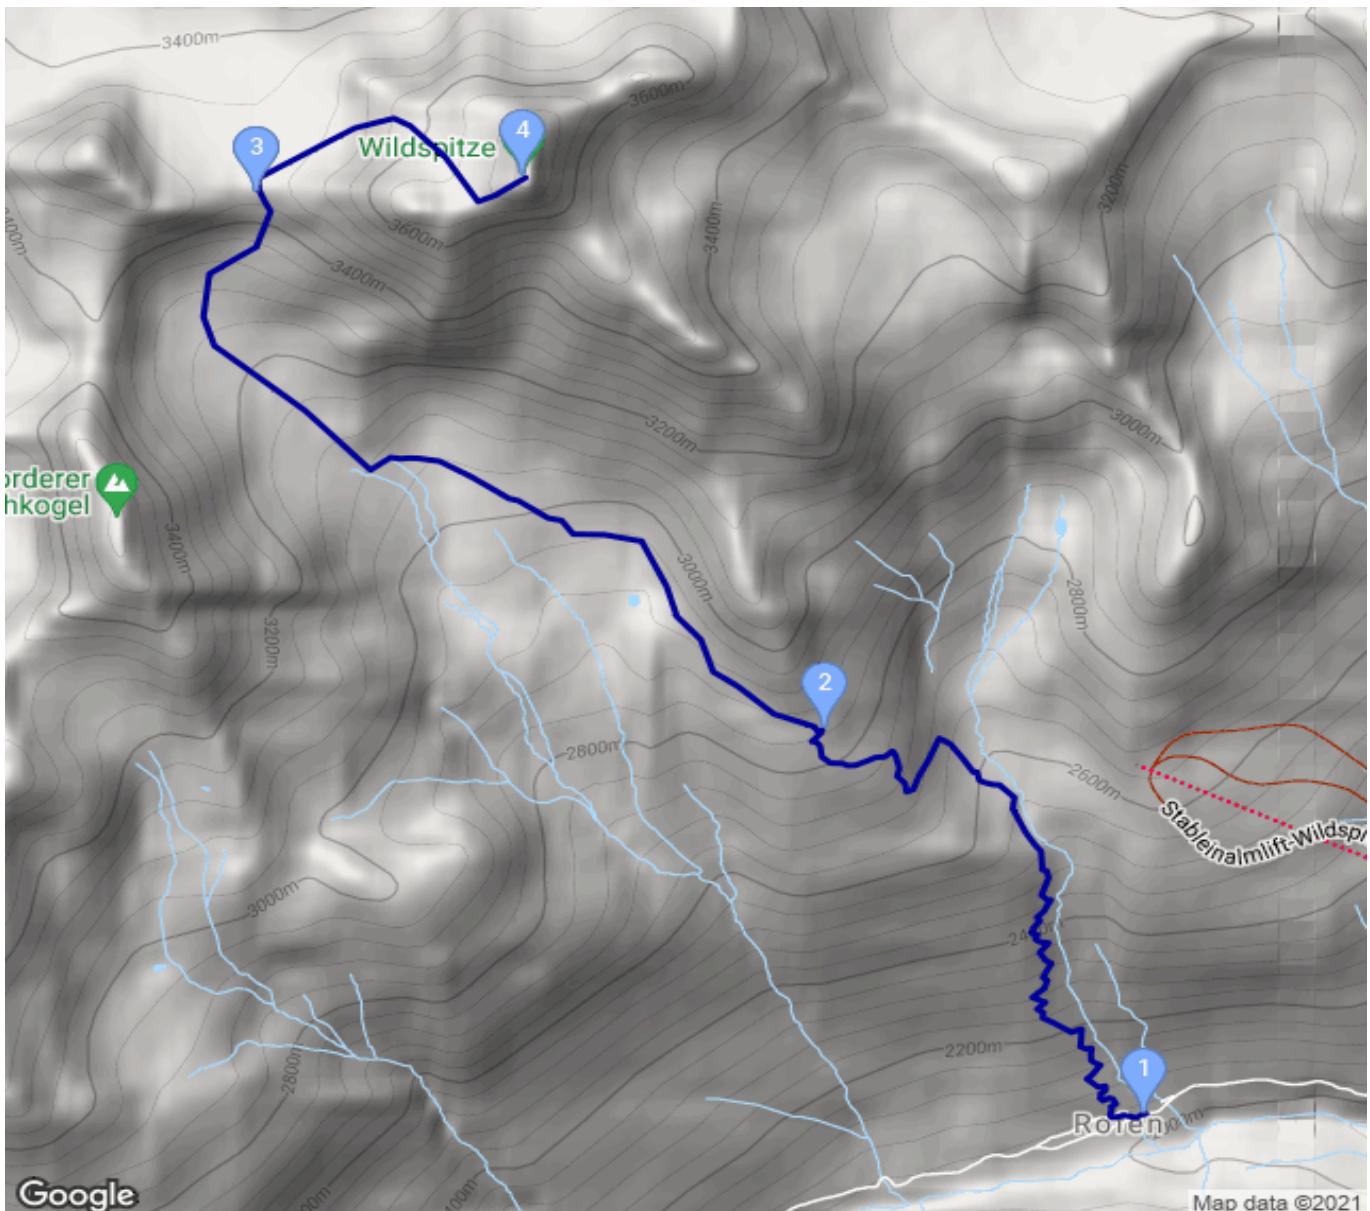

Ötztal: Rofen - Breslauer Hütte - ... - Rofen

Kategorie: **Wandern**
Schwierigkeit: **T5**
Länge: **14.68 km**
gegangen Do. 19.08.2021

Gehzeit: **06:00 Stunden**
Aufstieg: **1705 Hm**
Abstieg: **1704 Hm**

POIs in der Route:

1. Rofen 2014 m
2. Breslauer Hütte 2844 m
3. Mitterkarjoch 3470 m
4. Wildspitze 3768 m
5. Mitterkarjoch 3470 m
6. Breslauer Hütte 2844 m
7. Rofen 2014 m

Höhenprofil

Ötztal: Rofen - Breslauer Hütte - ... - Rofen