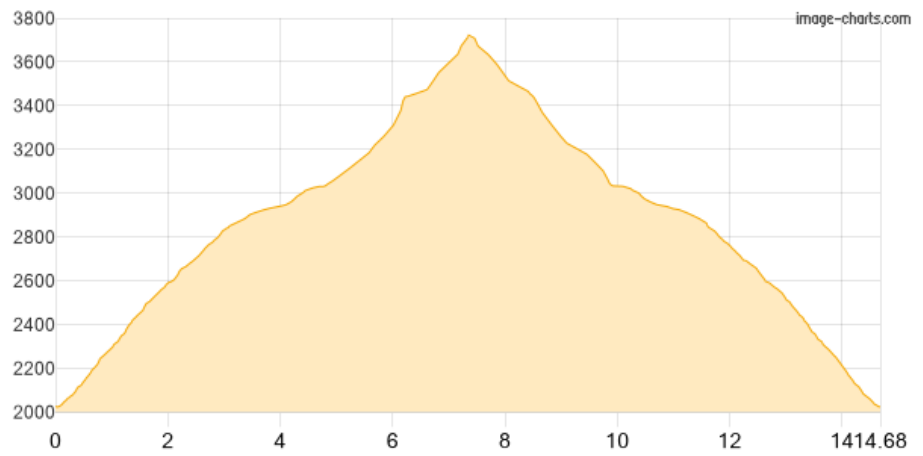

Ötztal: Rofen - Breslauer Hütte - ... - Rofen

Kategorie: **Wandern**
Schwierigkeit: **T5**
Länge: **14.68 km**
gegangen Do. 19.08.2021

Gehzeit: **06:00 Stunden**
Aufstieg: **1705 Hm**
Abstieg: **1704 Hm**

POIs in der Route:

1. Rofen 2014 m
2. Breslauer Hütte 2844 m
3. Mitterkarjoch 3470 m
4. Wildspitze 3768 m
5. Mitterkarjoch 3470 m
6. Breslauer Hütte 2844 m
7. Rofen 2014 m

Höhenprofil

Ötztal: Rofen - Breslauer Hütte - ... - Rofen