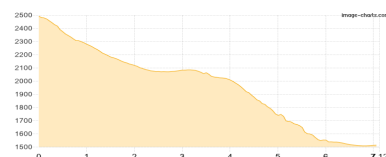

Etappe 4

geplant 2020 Venediger Höhenweg C Tag4 Neue Prager Hütte - St. Pöltner Hütte

Wandern - 886 Hm Aufstieg - 1173 Hm Abstieg - **06:55** Stunden Gehzeit - 12.71 km Strecke

Neue Prager Hütte 2796m - St. Pöltner Hütte 2481m

Etappe 5

geplant 2020 Venediger Höhenweg C Tag1 Matreier Tauernhaus - ... - St. Pöltner Hütte

Wandern - 65 Hm Aufstieg - 1044 Hm Abstieg - **03:15** Stunden Gehzeit - 7.12 km Strecke

Matreier Tauernhaus 1511m - Zirkkreuz 1983m - St. Pöltner Hütte 2481m