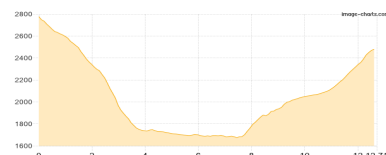

Etappe 3

geplant 2020 Venediger Höhenweg C Tag3 Badener Hütte - Löbbentörl - ... - Neue Prager Hütte

Wandern - 947 Hm Aufstieg - 770 Hm Abstieg - **05:55** Stunden Gehzeit - 10.04 km Strecke

Badener Hütte 2608m - Löbbentörl 2770m - Auge Gottes 2167m - Alte Prager Hütte 2489m - Neue Prager Hütte 2796m

Etappe 4

geplant 2020 Venediger Höhenweg C Tag4 Neue Prager Hütte - St. Pöltner Hütte

Wandern - 886 Hm Aufstieg - 1173 Hm Abstieg - **06:55** Stunden Gehzeit - 12.71 km Strecke

Neue Prager Hütte 2796m - St. Pöltner Hütte 2481m

Etappe 5

geplant 2020 Venediger Höhenweg C Tag1 Matreier Tauernhaus - ... - St. Pöltner Hütte

Wandern - 65 Hm Aufstieg - 1044 Hm Abstieg - **03:15** Stunden Gehzeit - 7.12 km Strecke

Matreier Tauernhaus 1511m - Zirkkreuz 1983m - St. Pöltner Hütte 2481m