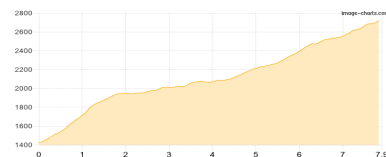

geplant 2020 Venediger Höhenweg Variante C

| | | | |
|-----------|--------------------------------|-----------|----------------------|
| Typ: | Hufeisen | Gehzeit: | 26:53 Stunden |
| Etappen: | 5 | Aufstieg: | 3957 Hm |
| Länge: | 46.96 km | Abstieg: | 3862 Hm |
| Zeitraum: | 00.00.0000 - 00.00.0000 | | |

Etappe 1

geplant 2020 Venediger Höhenweg C Tag1 Parkplatz Marin - ... - Bonn-Matreier Hütte

Wandern - 1355 Hm Aufstieg - 56 Hm Abstieg - **05:40** Stunden Gehzeit - 7.9 km Strecke

Marin 1423m - Gottschaunalm 1943m - Schmiedleralm 2076m - Bonn-Matreier Hütte 2745m

Etappe 2

geplant 2020 Venediger Höhenweg C Tag2 Bonn-Matreier Hütte - Badener Hütte

Wandern - 704 Hm Aufstieg - 819 Hm Abstieg - **05:10** Stunden Gehzeit - 9.2 km Strecke

Bonn-Matreier Hütte 2745m - Badener Hütte 2608m