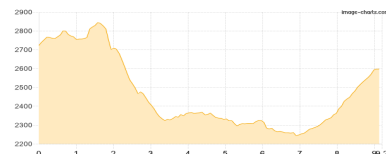

geplant 2020 Venediger Höhenweg Variante C

| | | | |
|-----------|--------------------------------|-----------|----------------------|
| Typ: | Hufeisen | Gehzeit: | 26:53 Stunden |
| Etappen: | 5 | Aufstieg: | 3957 Hm |
| Länge: | 46.96 km | Abstieg: | 3862 Hm |
| Zeitraum: | 00.00.0000 - 00.00.0000 | | |

Etappe 1

geplant 2020 Venediger Höhenweg C Tag1 Parkplatz Marin - ... - Bonn-Matreier Hütte

Wandern - 1355 Hm Aufstieg - 56 Hm Abstieg - **05:40** Stunden Gehzeit - 7.9 km Strecke

Marin 1423m - Gottschaunalm 1943m - Schmiedleralm 2076m - Bonn-Matreier Hütte 2745m

Etappe 2

geplant 2020 Venediger Höhenweg C Tag2 Bonn-Matreier Hütte - Badener Hütte

Wandern - 704 Hm Aufstieg - 819 Hm Abstieg - **05:10** Stunden Gehzeit - 9.2 km Strecke

Bonn-Matreier Hütte 2745m - Badener Hütte 2608m

Etappe 3

geplant 2020 Venediger Höhenweg C Tag3 Badener Hütte - Löbbentörl - ... - Neue Prager Hütte

Wandern - 947 Hm Aufstieg - 770 Hm Abstieg - **05:55** Stunden Gehzeit - 10.04 km Strecke

Badener Hütte 2608m - Löbbentörl 2770m - Auge Gottes 2167m - Alte Prager Hütte 2489m - Neue Prager Hütte 2796m