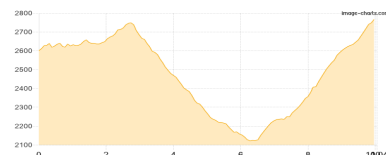

Etappe 2

geplant 2020 Venediger Höhenweg C Tag2 Bonn-Matreier Hütte - Badener Hütte

Wandern - 704 Hm Aufstieg - 819 Hm Abstieg - **05:10** Stunden Gehzeit - 9.2 km Strecke

Bonn-Matreier Hütte 2745m - Badener Hütte 2608m

Etappe 3

geplant 2020 Venediger Höhenweg C Tag3 Badener Hütte - Löbbentörl - ... - Neue Prager Hütte

Wandern - 947 Hm Aufstieg - 770 Hm Abstieg - **05:55** Stunden Gehzeit - 10.04 km Strecke

Badener Hütte 2608m - Löbbentörl 2770m - Auge Gottes 2167m - Alte Prager Hütte 2489m - Neue Prager Hütte 2796m