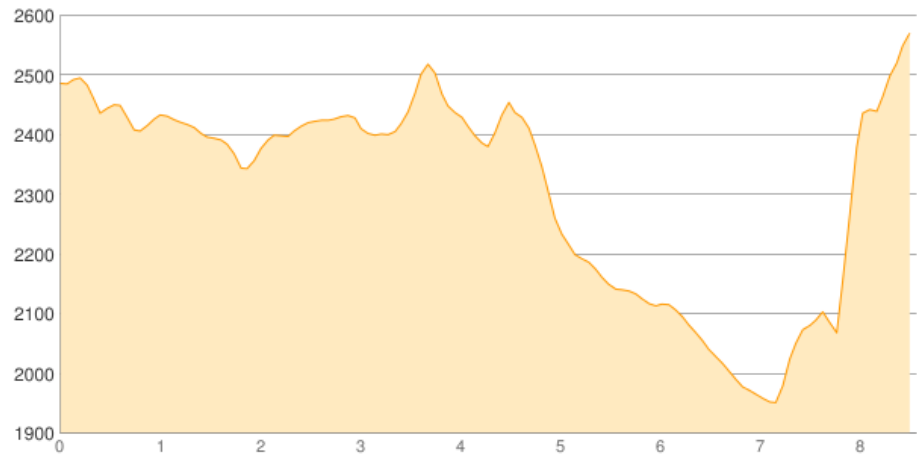

# Puezhütte - Jimmys Hütte - ... - Pisciaduhütte

Kategorie: **Klettersteig**  
Schwierigkeit: **C**  
Länge: **8.57 km**  
geplant **Di. 18.08.2015**

Gehzeit: **06:20 Stunden**  
Aufstieg: **1018 Hm**  
Abstieg: **928 Hm**

POIs in der Route:

1. **Puezhütte 2475 m**
2. **Jimmy-Hütte 2216 m**
3. **Grödner Joch 2121 m**
4. **Via Ferrata Tridentina 2402 m**
5. **Pisciaduhütte 2585 m**

Höhenprofil

### Informationen

Tag 3 - Dienstag, 18.08.2015

### Beschreibung

Tag 3 - Dienstag, 18.08.2015