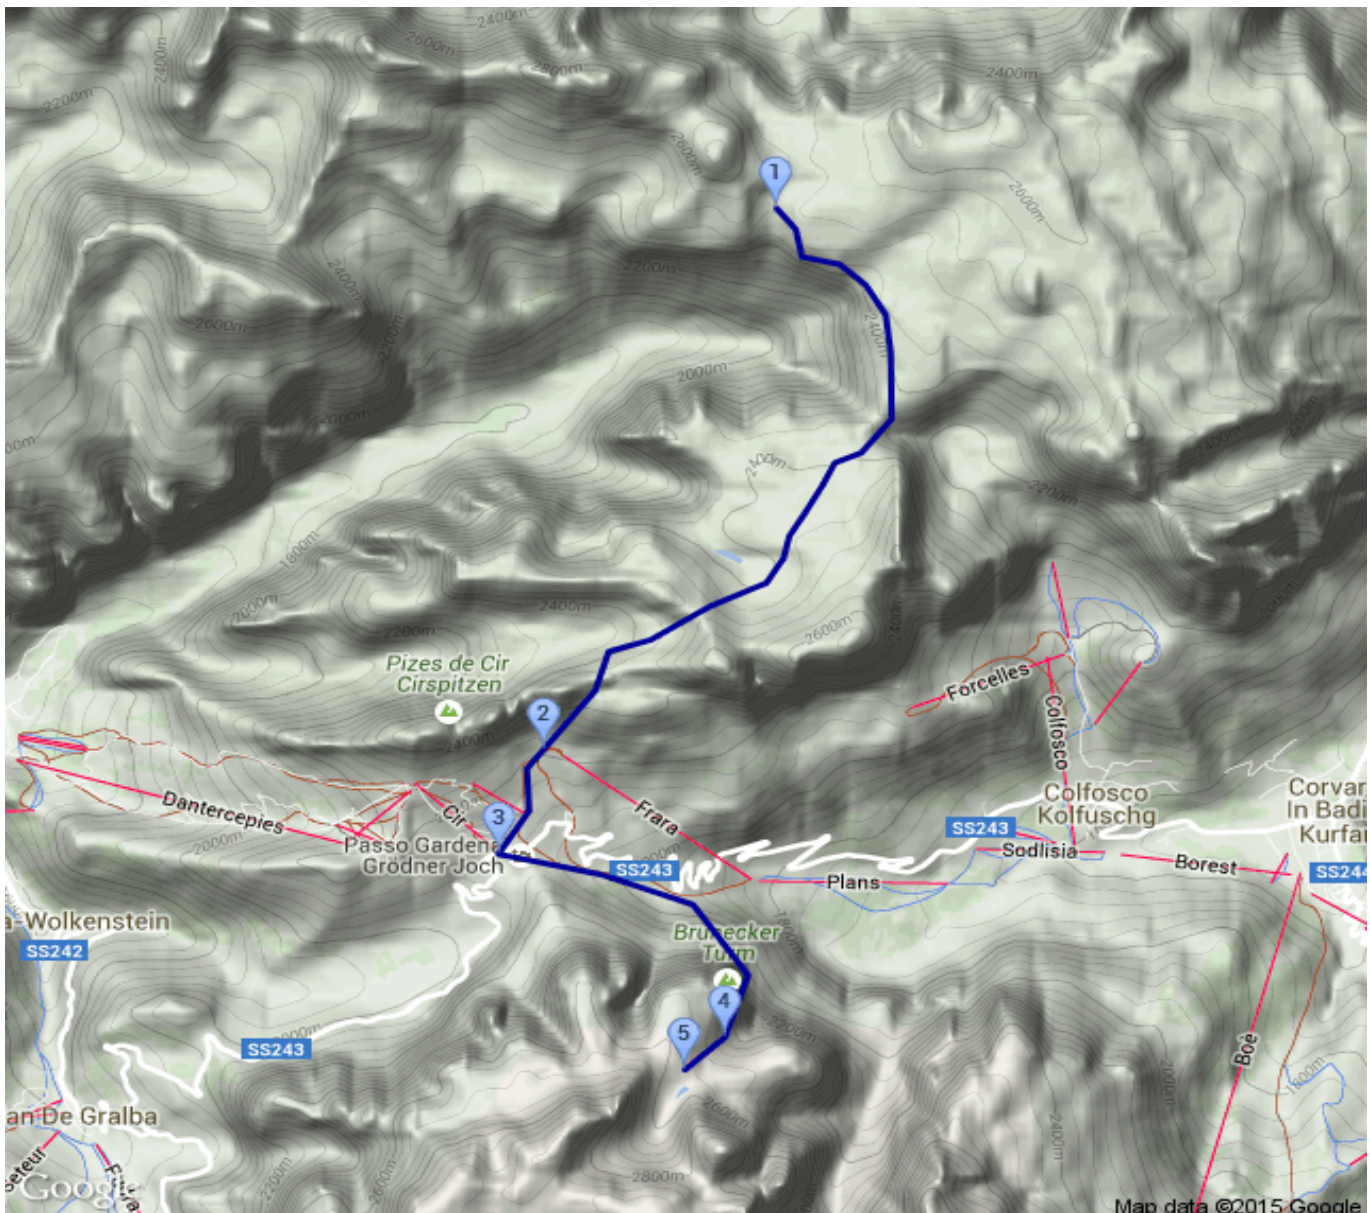

# Puezhütte - Jimmys Hütte - ... - Pisciaduhütte

Kategorie: **Klettersteig**  
Schwierigkeit: **C**  
Länge: **8.57 km**  
geplant **Di. 18.08.2015**

Gehzeit: **06:20 Stunden**  
Aufstieg: **1018 Hm**  
Abstieg: **928 Hm**

POIs in der Route:

1. **Puezhütte 2475 m**
2. **Jimmy-Hütte 2216 m**
3. **Grödner Joch 2121 m**
4. **Via Ferrata Tridentina 2402 m**
5. **Pisciaduhütte 2585 m**

Höhenprofil

### Informationen

Tag 3 - Dienstag, 18.08.2015

### Beschreibung

Tag 3 - Dienstag, 18.08.2015