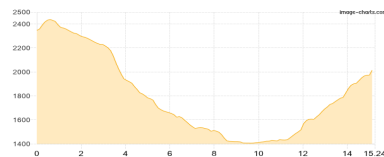

Etappe 2

Rifugio Lavaredo - Langalm - Dürrensteinhütte

Wandern - 763 Hm Aufstieg - 1079 Hm Abstieg - **06:40** Stunden Gehzeit - 15.24 km Strecke

Rifugio Lavaredo 2344m - Langalm 2235m - Dürrensteinhütte 2040m