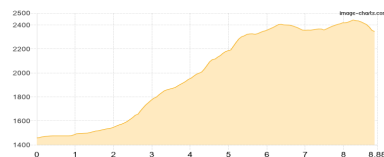

# Drei Zinnen - Wolkenstein

Typ:	<b>Strecke</b>	Gehzeit:	<b>37:10 Stunden</b>
Etappen:	<b>6</b>	Aufstieg:	<b>5347 Hm</b>
Länge:	<b>73.95 km</b>	Abstieg:	<b>4967 Hm</b>
Zeitraum:	<b>00.00.0000 - 00.00.0000</b>		

## Etappe 1

### Fischleinboden - Dreizinnenhütte - Rifugio Lavaredo

Wandern - 1066 Hm Aufstieg - 178 Hm Abstieg - **05:00** Stunden Gehzeit - 8.88 km Strecke

Fischleinboden 1454m - Dreizinnenhütte 2405m - Rifugio Lavaredo 2344m