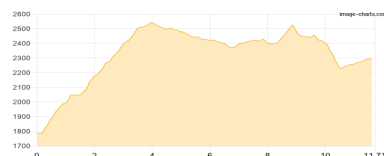

Etappe 6

Gardenaccia Bergstation - Ütia Gardenacia - Pares de Crespeina - Dantercepies

Hochalpin - 1135 Hm Aufstieg - 634 Hm Abstieg - **06:30** Stunden Gehzeit - 11.71 km Strecke

Gardenaccia Bergstation 1776m - Ütia Gardenacia 2044m - Pares de Crespeina 2528m - Dantercepies 2268m