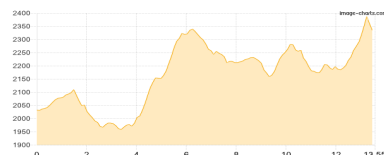

## Etappe 2

### Rifugio Lavaredo - Langalm - Dürrensteinhütte

Wandern - 763 Hm Aufstieg - 1079 Hm Abstieg - **06:40** Stunden Gehzeit - 15.24 km Strecke

Rifugio Lavaredo 2344m - Langalm 2235m - Dürrensteinhütte 2040m

## Etappe 3

### Dürrensteinhütte - Rossalm - Seekofelhütte

Wandern - 939 Hm Aufstieg - 643 Hm Abstieg - **06:15** Stunden Gehzeit - 13.55 km Strecke

Dürrensteinhütte 2040m - Rossalm 2164m - Seekofelhütte 2327m