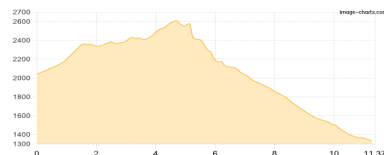

### Dürrensteinhütte - Rossalm - Seekofelhütte

Wandern - 939 Hm Aufstieg - 643 Hm Abstieg - **06:15** Stunden Gehzeit - 13.55 km Strecke

Dürrensteinhütte 2040m - Rossalm 2164m - Seekofelhütte 2327m

### Seekofel - Lavarellahütte

Wandern - 715 Hm Aufstieg - 1005 Hm Abstieg - **06:05** Stunden Gehzeit - 13.21 km Strecke

Seekofelhütte 2327m - Lavarellahütte 2042m

### Lavarellahütte - Abtei

Wandern - 729 Hm Aufstieg - 1428 Hm Abstieg - **06:40** Stunden Gehzeit - 11.37 km Strecke

Lavarellahütte 2042m - Santa Croce Talstation 1338m