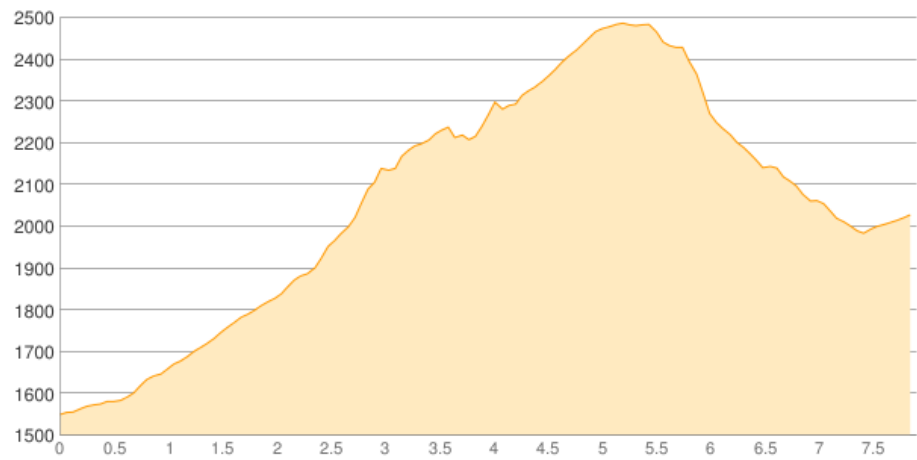

Wolkenstein - Stevia Hütte - Regensburger Hütte

Kategorie: **Klettersteig**
Schwierigkeit: **D**
Länge: **7.90 km**
geplant **So. 16.08.2015**

Gehzeit: **03:30 Stunden**
Aufstieg: **1094 Hm**
Abstieg: **611 Hm**

POIs in der Route:

1. **Wolkenstein 1563 m**
2. **Stevia Hütte 2303 m**
3. **Regensburger Hütte 2037 m**

Höhenprofil

Wolkenstein - Stevia Hütte - Regensburger Hütte

Informationen

Tag 1 - Sonntag, 16.08.2015

Beschreibung

Tag 1 - Sonntag, 16.08.2015