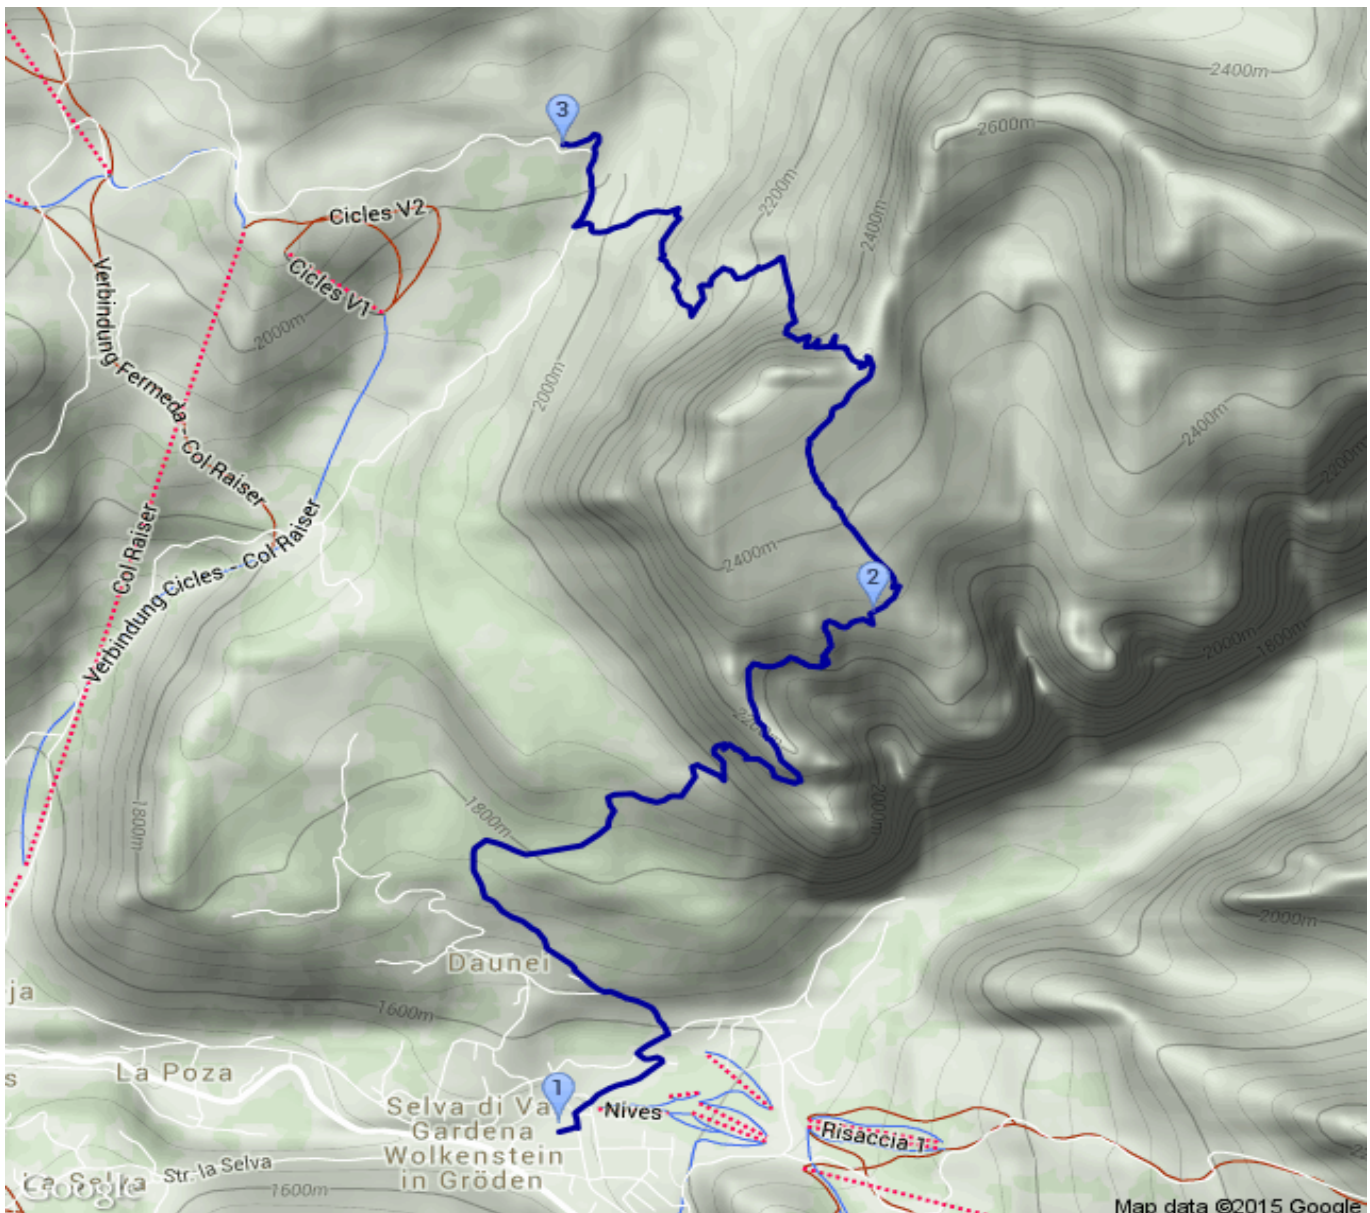

Wolkenstein - Stevia Hütte - Regensburger Hütte

Kategorie: **Klettersteig**
Schwierigkeit: **D**
Länge: **7.90 km**
geplant **So. 16.08.2015**

Gehzeit: **03:30 Stunden**
Aufstieg: **1094 Hm**
Abstieg: **611 Hm**

POIs in der Route:

1. **Wolkenstein 1563 m**
2. **Stevia Hütte 2303 m**
3. **Regensburger Hütte 2037 m**

Höhenprofil

Wolkenstein - Stevia Hütte - Regensburger Hütte

Informationen

Tag 1 - Sonntag, 16.08.2015

Beschreibung

Tag 1 - Sonntag, 16.08.2015