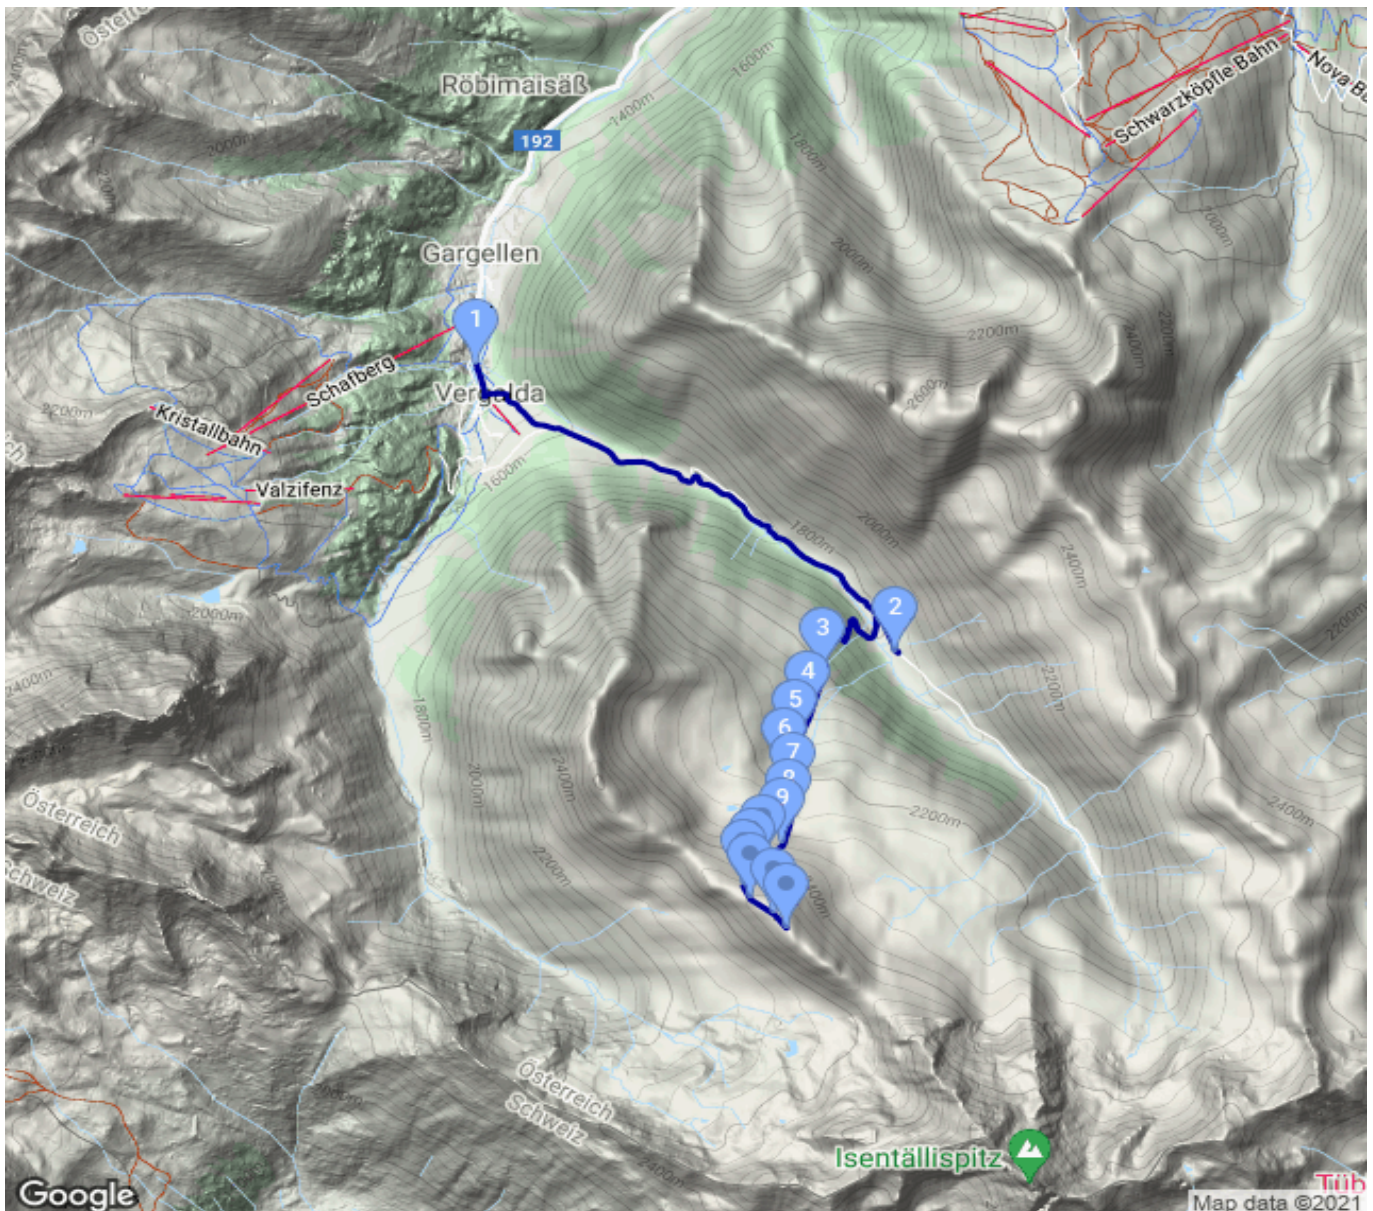

Gargellen - Vergalda - Schneeberg 2583m

Kategorie: **Skitour**
Schwierigkeit: **ZS-**
Länge: **7.01 km**
gegangen

Gehzeit: **04:45 Stunden**
Aufstieg: **1119 Hm**
Abstieg: **34 Hm**

POIs in der Route:

1. Vergalda 1470 m
2. Alp Vergalden
3. Alp Vergalden
4. Alp Vergalden
5. Alp Vergalden
6. Palmtaljoch
7. Palmtaljoch
8. Palmtaljoch
9. Palmtaljoch
10. Palmtaljoch
11. Palmtaljoch
12. Palmtaljoch
13. Schneeberg
14. Schneeberg
15. Schneeberg 2583 m

Höhenprofil

Gargellen - Vergalda - Schneeberg 2583m

Beschreibung

Abfahrt ist je nach Schneelage auch über das Valzifenztal möglich.