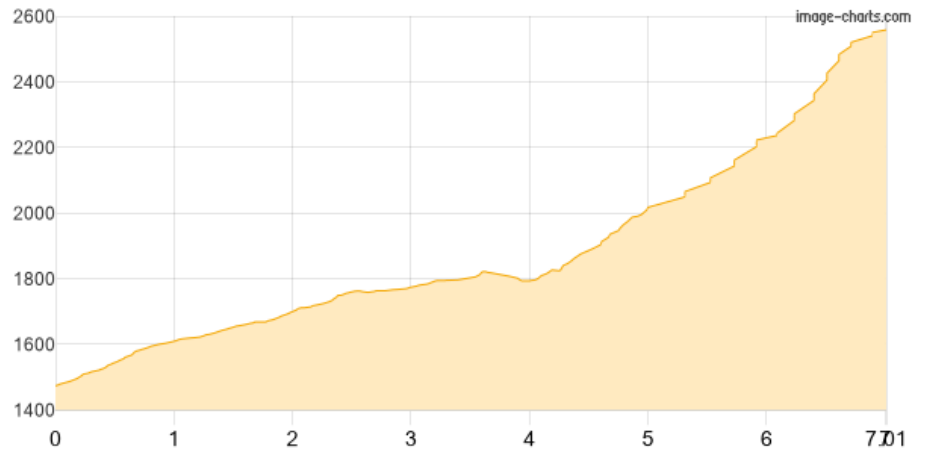

Gargellen - Vergalda - Schneeberg 2583m

Kategorie: **Skitour**
Schwierigkeit: **ZS-**
Länge: **7.01 km**
gegangen

Gehzeit: **04:45 Stunden**
Aufstieg: **1119 Hm**
Abstieg: **34 Hm**

POIs in der Route:

1. Vergalda 1470 m
2. Alp Vergalden
3. Alp Vergalden
4. Alp Vergalden
5. Alp Vergalden
6. Palmtaljoch
7. Palmtaljoch
8. Palmtaljoch
9. Palmtaljoch
10. Palmtaljoch
11. Palmtaljoch
12. Palmtaljoch
13. Schneeberg
14. Schneeberg
15. Schneeberg 2583 m

Höhenprofil

Gargellen - Vergalda - Schneeberg 2583m

Beschreibung

Abfahrt ist je nach Schneelage auch über das Valzifenztal möglich.