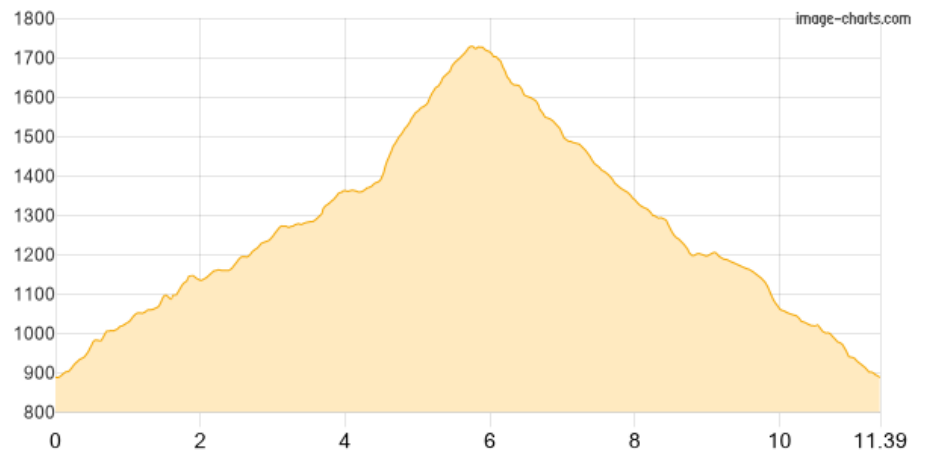

Teufelstättkopf

Kategorie: **Wandern**
Schwierigkeit: **T2**
Länge: **11.39 km**
gegangen So. 26.01.2020

Gehzeit: **06:30 Stunden**
Aufstieg: **923 Hm**
Abstieg: **923 Hm**

POIs in der Route:

1. Teufelstättkopf 1758 m

Höhenprofil

Teufelstättkopf

Beschreibung
Schneeschuhe