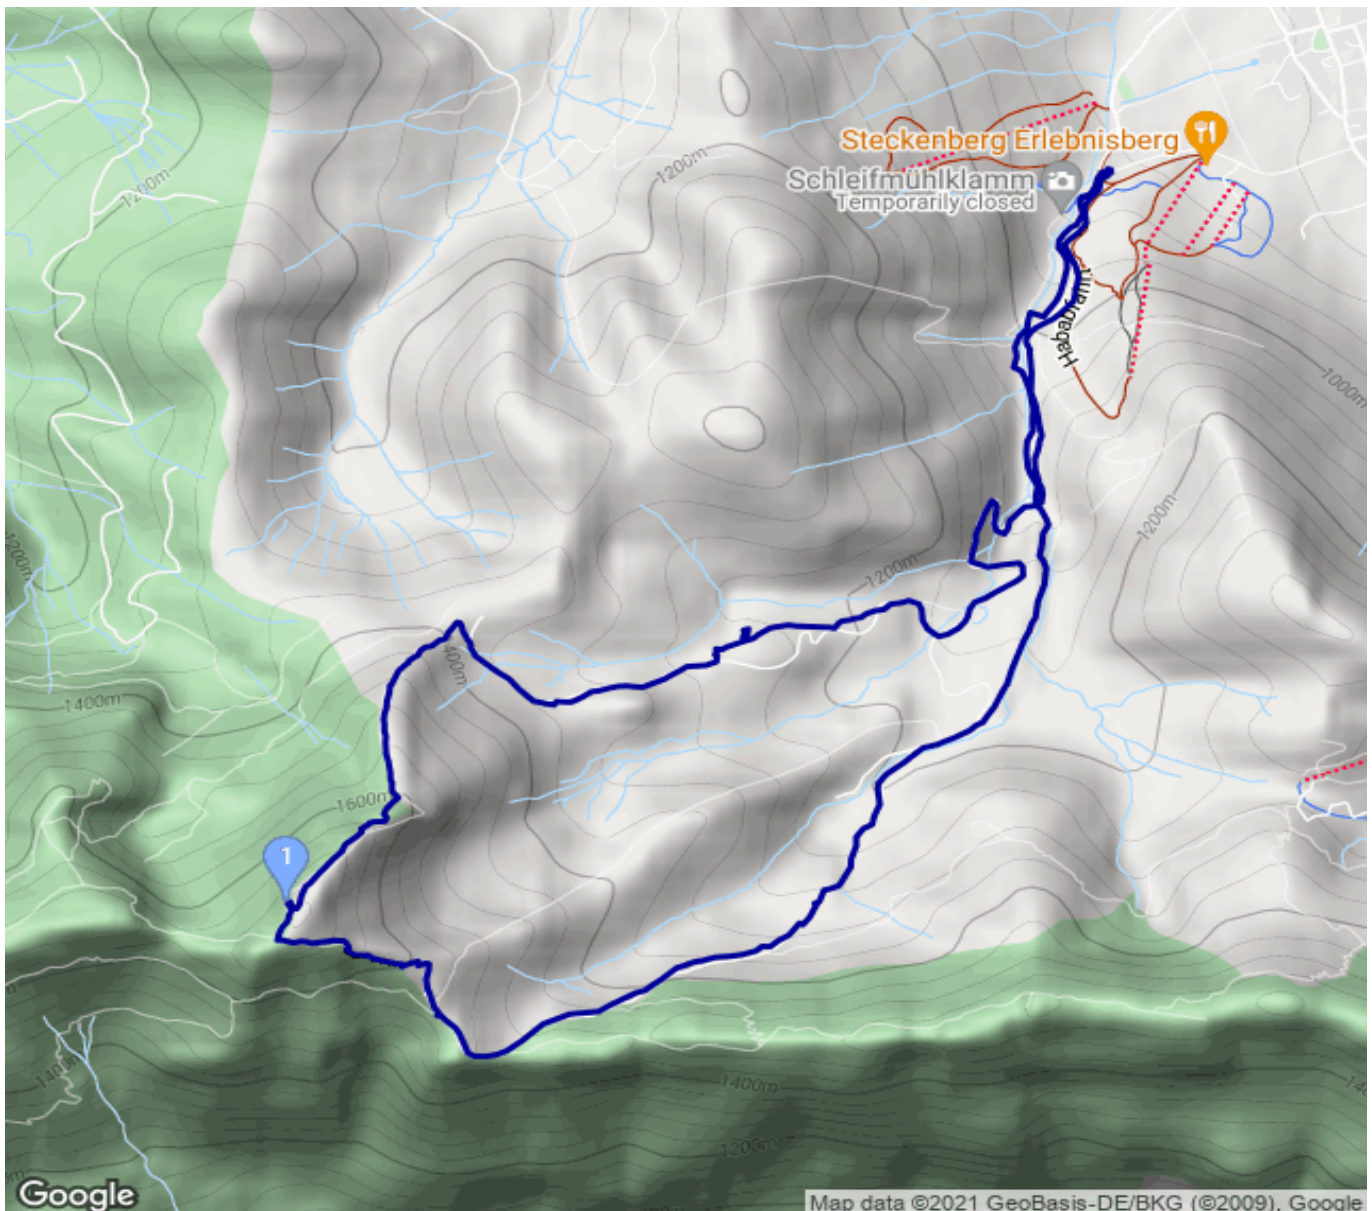

Teufelstättkopf

Kategorie: **Wandern**
Schwierigkeit: **T2**
Länge: **11.39 km**
gegangen So. 26.01.2020

Gehzeit: **06:30 Stunden**
Aufstieg: **923 Hm**
Abstieg: **923 Hm**

POIs in der Route:

1. Teufelstättkopf 1758 m

Höhenprofil

Teufelstättkopf

Beschreibung
Schneeschuhe