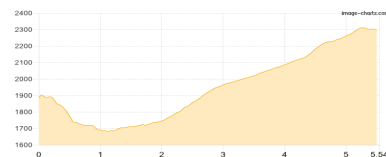

Sommer 2020 Südtirol

Typ: **Rundtour**
Etappen: **7**
Länge: **79.96 km**
Zeitraum: **.. - ..**

Gehzeit: **41:52 Stunden**
Aufstieg: **5896 Hm**
Abstieg: **5895 Hm**

Etappe 1

Hotel Bellavista - Rifugio Friedrich August

Wandern - 682 Hm Aufstieg - 276 Hm Abstieg - **03:30** Stunden Gehzeit - 5.54 km Strecke

Pecol 1920m - Rifugio Friedrich August 2298m

Etappe 2

Rifugio Friedrich August - Franz-Kostner-Hütte

Wandern - 1221 Hm Aufstieg - 984 Hm Abstieg - **07:30** Stunden Gehzeit - 11.5 km Strecke