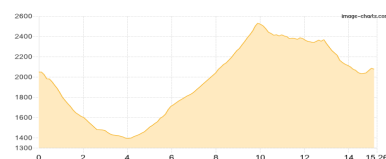

Rifugio Friedrich August 2298m - Franz-Kostner-Hütte 2536m

Etappe 3

Franz-Kostner-Hütte - Ütia Gardenacia

Wandern - 677 Hm Aufstieg - 1158 Hm Abstieg - **06:00** Stunden Gehzeit - 11.32 km Strecke

Franz-Kostner-Hütte 2536m - Ütia Gardenacia 2044m

Etappe 4

Ütia Gardenacia - Faneshütte

Wandern - 1292 Hm Aufstieg - 1277 Hm Abstieg - **08:45** Stunden Gehzeit - 15.26 km Strecke

Ütia Gardenacia 2044m - Faneshütte 2060m

Etappe 5

Faneshütte - Capanna Alpina - San Cassiano

Wandern - 263 Hm Aufstieg - 800 Hm Abstieg - **04:25** Stunden Gehzeit - 12.81 km Strecke

Faneshütte 2060m - Capanna Alpina 1726m - San Cassiano 1537m

Etappe 6

San Cassiano - Rif. Chertz

Wandern - 888 Hm Aufstieg - 334 Hm Abstieg - **04:55** Stunden Gehzeit - 9.56 km Strecke