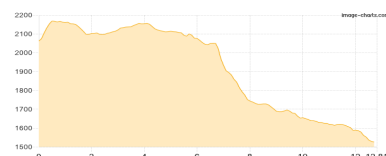

Etappe 4

Ütia Gardenacia - Faneshütte

Wandern - 1292 Hm Aufstieg - 1277 Hm Abstieg - **08:45** Stunden Gehzeit - 15.26 km Strecke

Ütia Gardenacia 2044m - Faneshütte 2060m

Etappe 5

Faneshütte - Capanna Alpina - San Cassiano

Wandern - 263 Hm Aufstieg - 800 Hm Abstieg - **04:25** Stunden Gehzeit - 12.81 km Strecke

Faneshütte 2060m - Capanna Alpina 1726m - San Cassiano 1537m

Etappe 6

San Cassiano - Rif. Chertz

Wandern - 888 Hm Aufstieg - 334 Hm Abstieg - **04:55** Stunden Gehzeit - 9.56 km Strecke

San Cassiano 1537m - Rif. Chertz 2073m

Sommer 2020 Südtirol

Etappe 7

Rif. Chertz - Hotel Bellavista

Wandern - 873 Hm Aufstieg - 1066 Hm Abstieg - **06:45** Stunden Gehzeit - 13.97 km Strecke

Rif. Chertz 2073m - Pecol 1920m