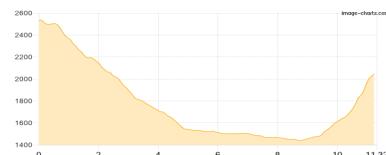

Rifugio Friedrich August 2298m - Franz-Kostner-Hütte 2536m

Etappe 3

Franz-Kostner-Hütte - Ütia Gardenacia

Wandern - 677 Hm Aufstieg - 1158 Hm Abstieg - **06:00** Stunden Gehzeit - 11.32 km Strecke

Franz-Kostner-Hütte 2536m - Ütia Gardenacia 2044m

Etappe 4

Ütia Gardenacia - Faneshütte

Wandern - 1292 Hm Aufstieg - 1277 Hm Abstieg - **08:45** Stunden Gehzeit - 15.26 km Strecke

Ütia Gardenacia 2044m - Faneshütte 2060m

Etappe 5

Faneshütte - Capanna Alpina - San Cassiano

Wandern - 263 Hm Aufstieg - 800 Hm Abstieg - **04:25** Stunden Gehzeit - 12.81 km Strecke

Faneshütte 2060m - Capanna Alpina 1726m - San Cassiano 1537m

Etappe 6

San Cassiano - Rif. Chertz

Wandern - 888 Hm Aufstieg - 334 Hm Abstieg - **04:55** Stunden Gehzeit - 9.56 km Strecke