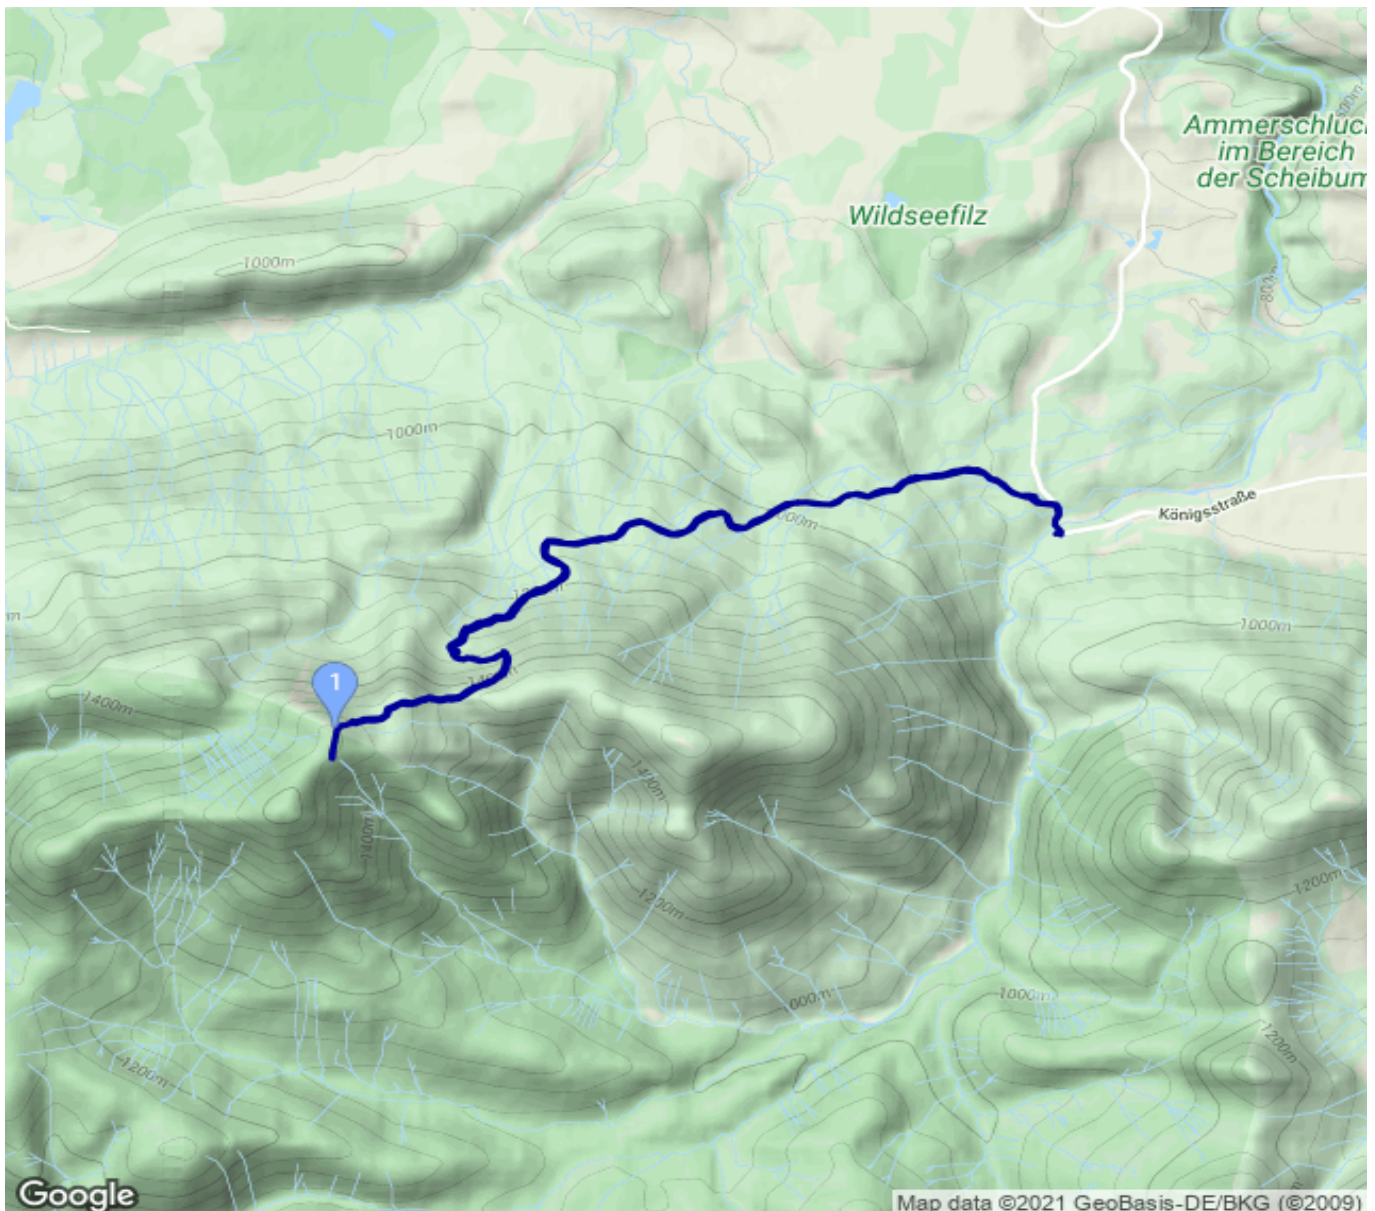

Niedere Bleick

Kategorie: **Wandern**
Schwierigkeit: **T2**
Länge: **14.68 km**
gegangen So. 21.03.2021

Gehzeit: **06:35 Stunden**
Aufstieg: **827 Hm**
Abstieg: **821 Hm**

POIs in der Route:

1. Niedere Bleick 1589 m

Höhenprofil

Niedere Bleick

Beschreibung
Schneeschuhe Tour