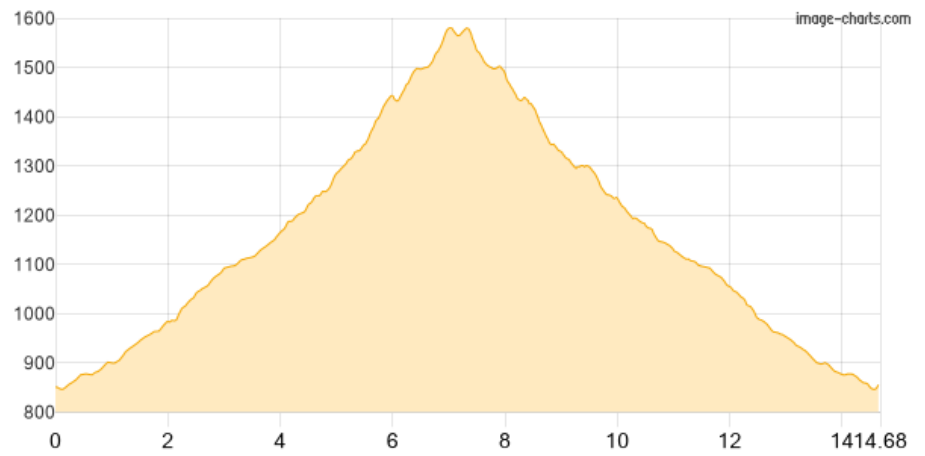

Niedere Bleick

Kategorie: **Wandern**
Schwierigkeit: **T2**
Länge: **14.68 km**
gegangen So. 21.03.2021

Gehzeit: **06:35 Stunden**
Aufstieg: **827 Hm**
Abstieg: **821 Hm**

POIs in der Route:

1. Niedere Bleick 1589 m

Höhenprofil

Niedere Bleick

Beschreibung
Schneeschuhe Tour