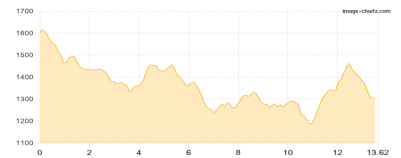

Wandern - 562 Hm Aufstieg - 36 Hm Abstieg - **02:20** Stunden Gehzeit - 2.91 km Strecke

Wochenbrunner Alm 1085m - Gaudeamushütte 1267m - Gruttenhütte 1619m

Etappe 2

Gruttenhütte - Ellmauer Halt - Gruttenhütte

Wandern - 746 Hm Aufstieg - 746 Hm Abstieg - **04:30** Stunden Gehzeit - 4.08 km Strecke

Gruttenhütte 1619m - Ellmauer Halt 2344m - Gruttenhütte 1619m

Etappe 3

Gruttenhütte - Steiner Hochalm - Walleralm - Kaindlhütte

Wandern - 809 Hm Aufstieg - 1108 Hm Abstieg - **06:35** Stunden Gehzeit - 13.62 km Strecke

Gruttenhütte 1619m - Steiner Hochalm 1260m - Walleralm 1170m - Kaindlhütte 1293m

Etappe 4

Gruttenhütte - Steiner Hochalm - Kaindlhütte