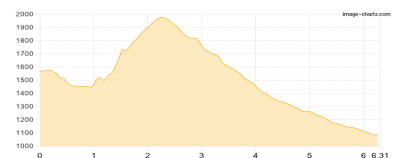

Wandern - 1027 Hm Aufstieg - 763 Hm Abstieg - **06:05** Stunden Gehzeit - 9.01 km Strecke

Kaindlhütte 1293m - Anton-Karg-Haus 829m - Stripsenjochhaus 1577m

Etappe 6

Stripsenjochhaus - Gaudeamushütte - Wochenbrunner Alm

Wandern - 652 Hm Aufstieg - 1143 Hm Abstieg - **05:15** Stunden Gehzeit - 6.31 km Strecke

Stripsenjochhaus 1577m - Gaudeamushütte 1267m - Wochenbrunner Alm 1085m

Rundtour Wilder Kaiser

Mögliche Unterkünfte