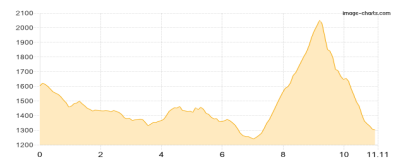

Wandern - 746 Hm Aufstieg - 746 Hm Abstieg - **04:30** Stunden Gehzeit - 4.08 km Strecke

Gruttenhütte 1619m - Ellmauer Halt 2344m - Gruttenhütte 1619m

Etappe 3

Gruttenhütte - Steiner Hochalm - Walleralm - Kaindlhütte

Wandern - 809 Hm Aufstieg - 1108 Hm Abstieg - **06:35** Stunden Gehzeit - 13.62 km Strecke

Gruttenhütte 1619m - Steiner Hochalm 1260m - Walleralm 1170m - Kaindlhütte 1293m

Etappe 4

Gruttenhütte - Steiner Hochalm - Kaindlhütte

Wandern - 1183 Hm Aufstieg - 1481 Hm Abstieg - **08:20** Stunden Gehzeit - 11.11 km Strecke

Gruttenhütte 1619m - Steiner Hochalm 1260m - Kaindlhütte 1293m

Etappe 5

Kaindlhütte - Anton-Karg-Haus - Stripsenjochhaus