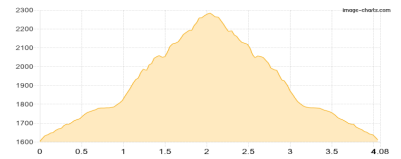

Rundtour Wilder Kaiser

Typ: **Rundtour**
Etappen: **6**
Länge: **47.04 km**
Zeitraum: **00.00.0000 - 00.00.0000**

Gehzeit: **33:01 Stunden**
Aufstieg: **4979 Hm**
Abstieg: **5277 Hm**

Etappe 1

Wochenbrunner Alm - Gaudeamushütte - Gruttenhütte

Wandern - 562 Hm Aufstieg - 36 Hm Abstieg - **02:20** Stunden Gehzeit - 2.91 km Strecke

Wochenbrunner Alm 1085m - Gaudeamushütte 1267m - Gruttenhütte 1619m

Etappe 2

Gruttenhütte - Ellmauer Halt - Gruttenhütte

Wandern - 746 Hm Aufstieg - 746 Hm Abstieg - **04:30** Stunden Gehzeit - 4.08 km Strecke

Gruttenhütte 1619m - Ellmauer Halt 2344m - Gruttenhütte 1619m

Etappe 3

Gruttenhütte - Steiner Hochalm - Walleralm - Kaindlhütte