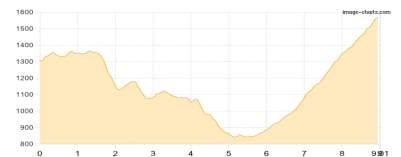

Wandern - 1183 Hm Aufstieg - 1481 Hm Abstieg - **08:20** Stunden Gehzeit - 11.11 km Strecke

Gruttenhütte 1619m - Steiner Hochalm 1260m - Kaindlhütte 1293m

Etappe 5

Kaindlhütte - Anton-Karg-Haus - Stripsenjochhaus

Wandern - 1027 Hm Aufstieg - 763 Hm Abstieg - **06:05** Stunden Gehzeit - 9.01 km Strecke

Kaindlhütte 1293m - Anton-Karg-Haus 829m - Stripsenjochhaus 1577m

Etappe 6

Stripsenjochhaus - Gaudeamushütte - Wochenbrunner Alm