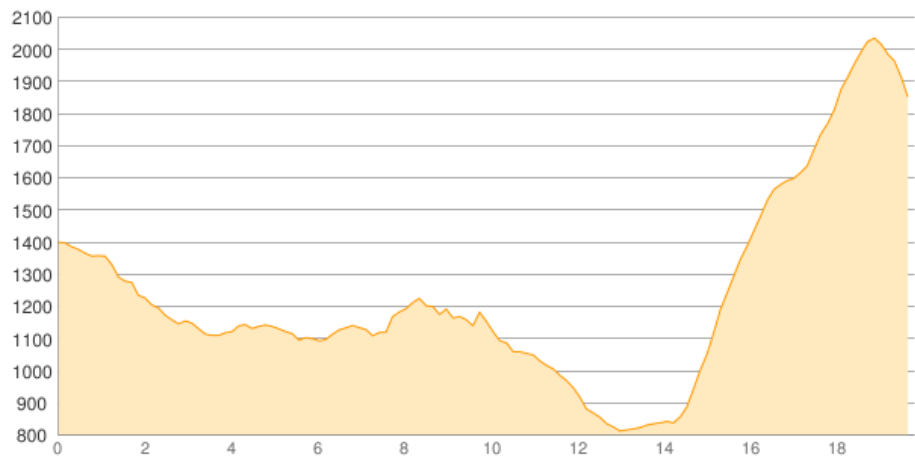

Krinner-Kofler-Hütte - Oswaldhütte - Tölzer Hütte

Kategorie: **Wandern**

Gehzeit: **10:05 Stunden**

Schwierigkeit:

Aufstieg: **1561 Hm**

Länge: **19.78 km**

Abstieg: **1143 Hm**

noch nicht geplant

POIs in der Route:

1. Krinner-Kofler-Hütte 1394 m
2. Oswaldhütte 847 m
3. Tölzer Hütte 1825 m

Höhenprofil

Google

Map data ©2015 GeoBasis-DE/BKG (©2009), Google