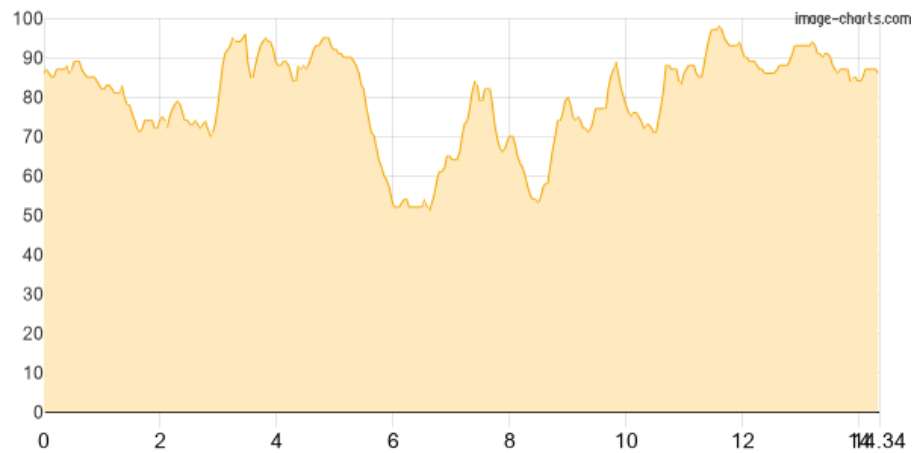

Birgeler Urwald Weihnachten 2021

Kategorie: **Wandern**
Schwierigkeit: **T1**
Länge: **14.34 km**
gegangen Sa. 25.12.2021

Gehzeit: **03:40 Stunden**
Aufstieg: **224 Hm**
Abstieg: **224 Hm**

POIs in der Route:

1. Wildenrath Haus Wildenrath
2. Naturparkweg
3. Birgelenener Pützchen 77 m

Höhenprofil

Birgeler Urwald Weihnachten 2021

Persönliche Anmerkungen

Die Parkplätze sind nun etwas abseits der Runde. Keine Fotos.