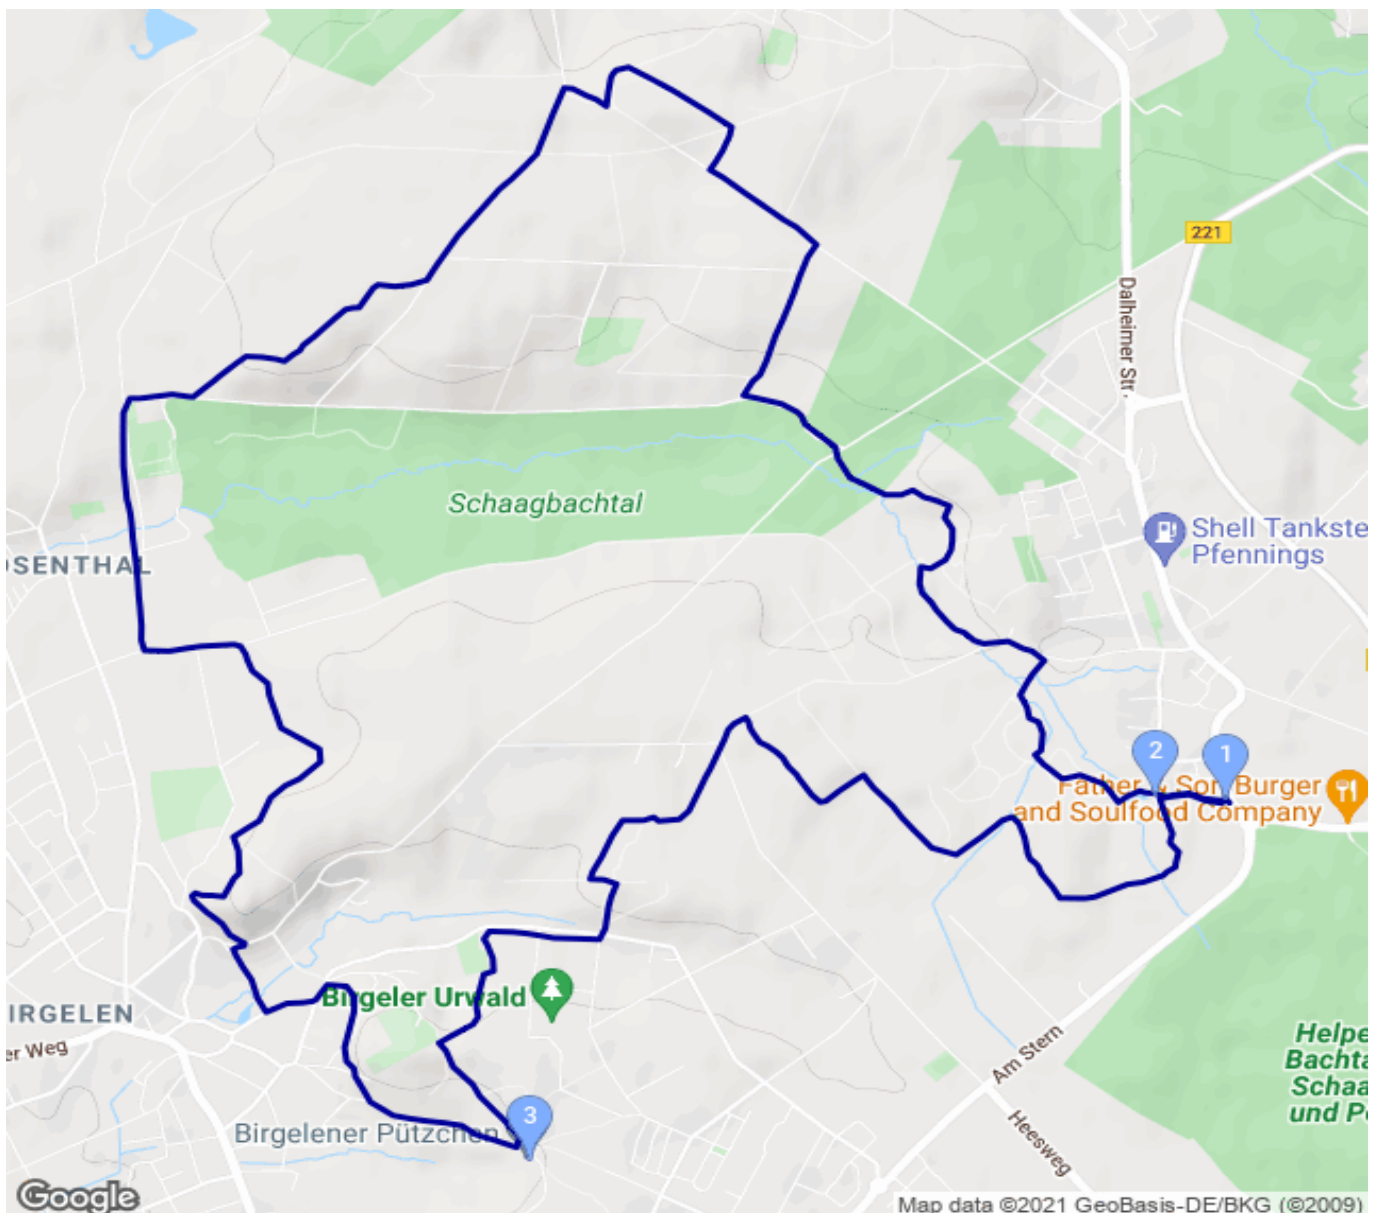

Birgeler Urwald Weihnachten 2021

Kategorie: **Wandern**
Schwierigkeit: **T1**
Länge: **14.34 km**
gegangen Sa. 25.12.2021

Gehzeit: **03:40 Stunden**
Aufstieg: **224 Hm**
Abstieg: **224 Hm**

POIs in der Route:

1. Wildenrath Haus Wildenrath
2. Naturparkweg
3. Birgelenener Pützchen 77 m

Höhenprofil

Birgeler Urwald Weihnachten 2021

Persönliche Anmerkungen

Die Parkplätze sind nun etwas abseits der Runde. Keine Fotos.