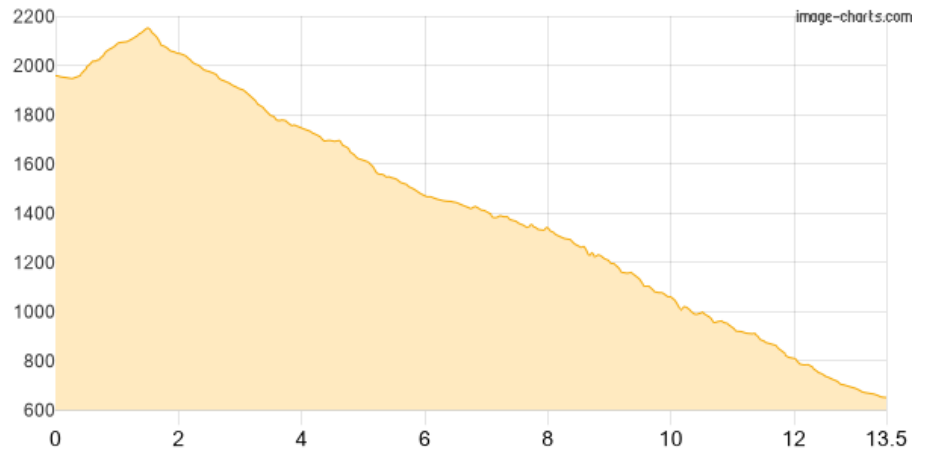

# Douglasshütte - Innerbach

Kategorie: **Wandern**

Schwierigkeit: **T2**

Länge: **13.50 km**

noch nicht geplant

Gehzeit: **06:20 Stunden**

Aufstieg: **363 Hm**

Abstieg: **1670 Hm**

POIs in der Route:

1. Douglasshütte 1980 m

2. Innerbach 648 m

## Höhenprofil

Google

Map data ©2022