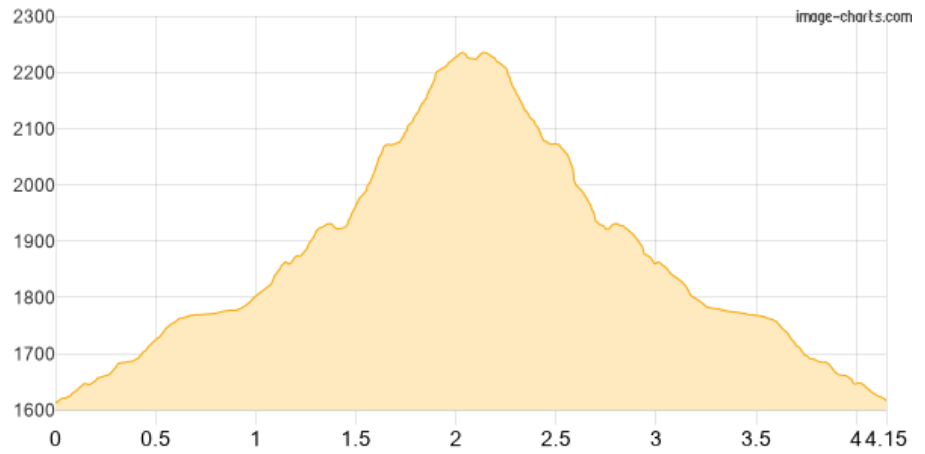

# Gruttenhütte - Gamsängersteig -B-C- - ... - Gruttenhütte

Kategorie: **Klettersteig**  
Schwierigkeit: **C**  
Länge: **4.15 km**  
gegangen Mo. 15.08.2022

Gehzeit: **06:20 Stunden**  
Aufstieg: **675 Hm**  
Abstieg: **673 Hm**

POIs in der Route:

1. Gruttenhütte 1619 m
2. Gamsängersteig
3. Gamsängersteig (B/C) 2171 m
4. Ellmauer Halt 2344 m
5. Gruttenhütte 1619 m

Höhenprofil

## Gruttenhütte - Gamsängersteig -B-C- - ... - Gruttenhütte

### Beschreibung

Round Klettersteig trip from Gruttenhütte: GamsängersteigKaiserschützensteig Rote-Rinn-Scharte