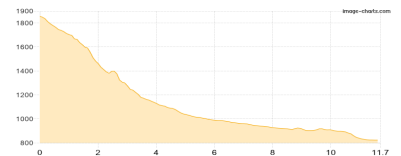

Alpe Eschbach 967m - Waltenbergerhaus 2084m

Etappe 2

VARIANTE1-C-Waltenbergerhaus - Kemptener Hütte

Wandern - 580 Hm Aufstieg - 781 Hm Abstieg - **04:20** Stunden Gehzeit - 6.62 km Strecke

Waltenbergerhaus 2084m - Kemptner Hütte 1845m

Etappe 3

Kemptner Hütte - Oberau-Alpe - Renksteg

Wandern - 63 Hm Aufstieg - 1096 Hm Abstieg - **04:10** Stunden Gehzeit - 11.7 km Strecke

Kemptner Hütte 1845m - Oberau-Alpe 1005m - Renksteg 823m

Finale Tourenplan 2020