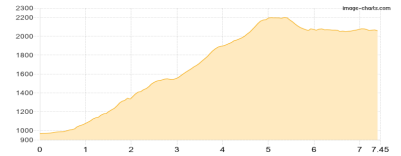

Finale Tourenplan 2020

Typ:
Etappen: **3**
Länge: **25.76 km**
Zeitraum: .. - ..

Gehzeit: **14:31 Stunden**
Aufstieg: **2018 Hm**
Abstieg: **2161 Hm**

Etappe 1

Eschbach - Waltenbergerhaus

Wandern - 1375 Hm Aufstieg - 284 Hm Abstieg - **06:05** Stunden Gehzeit - 7.45 km Strecke

Alpe Eschbach 967m - Waltenbergerhaus 2084m

Etappe 2

VARIANTE1-C-Waltenbergerhaus - Kemptener Hütte

Wandern - 580 Hm Aufstieg - 781 Hm Abstieg - **04:20** Stunden Gehzeit - 6.62 km Strecke

Waltenbergerhaus 2084m - Kemptner Hütte 1845m

Etappe 3

Kemptner Hütte - Oberau-Alpe - Renksteg

Wandern - 63 Hm Aufstieg - 1096 Hm Abstieg - **04:10** Stunden Gehzeit - 11.7 km Strecke

Kemptner Hütte 1845m - Oberau-Alpe 1005m - Renksteg 823m

Finale Tourenplan 2020