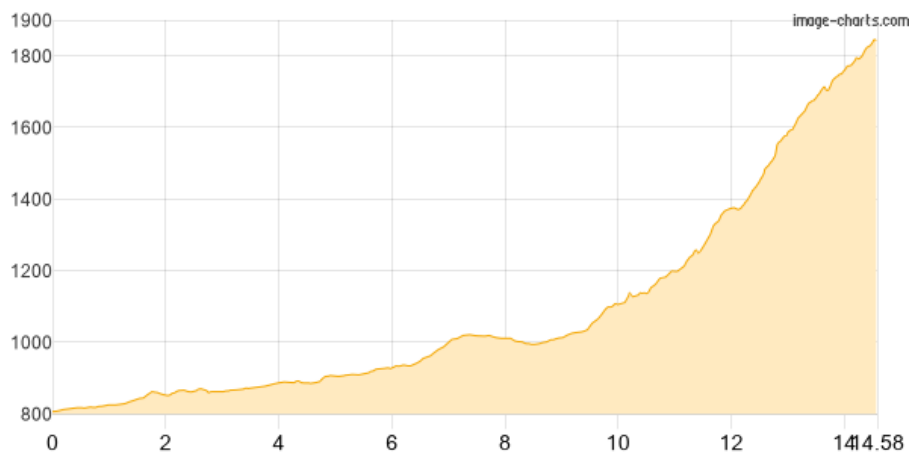

Oberstdorf - Kemptner Hütte

Kategorie: **Wandern**

Schwierigkeit: **T3**

Länge: **14.58 km**

noch nicht geplant

Gehzeit: **06:30 Stunden**

Aufstieg: **1188 Hm**

Abstieg: **150 Hm**

POIs in der Route:

1. Oberstdorf 803 m

2. Kemptner Hütte 1845 m

Höhenprofil

Oberstdorf - Kemptner Hütte

Persönliche Anmerkungen

<https://www.kemptner-huette.de/home.html>