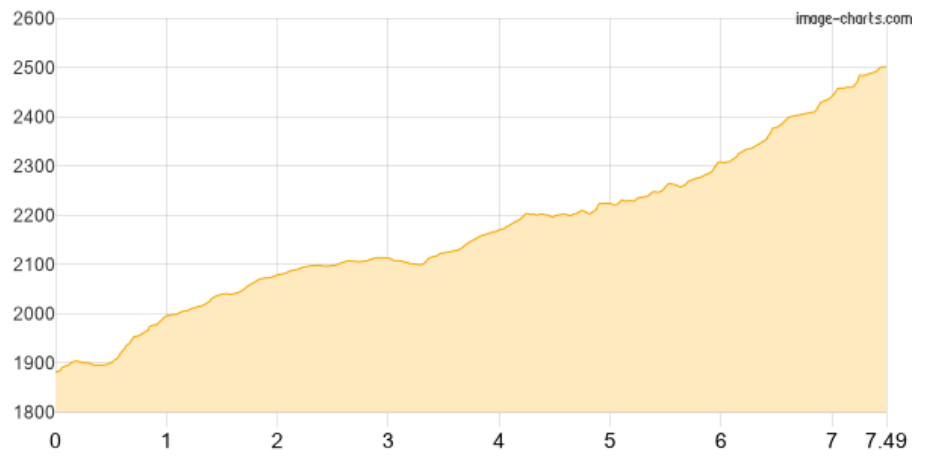

# Vent - Martin-Busch-Hütte

Kategorie: Hochalpin

Gehzeit: 03:35 Stunden

Schwierigkeit:

Aufstieg: 690 Hm

Länge: 7.49 km

Abstieg: 70 Hm

noch nicht geplant

POIs in der Route:

1. Vent 1895 m
2. Martin-Busch-Hütte 2501 m

Höhenprofil