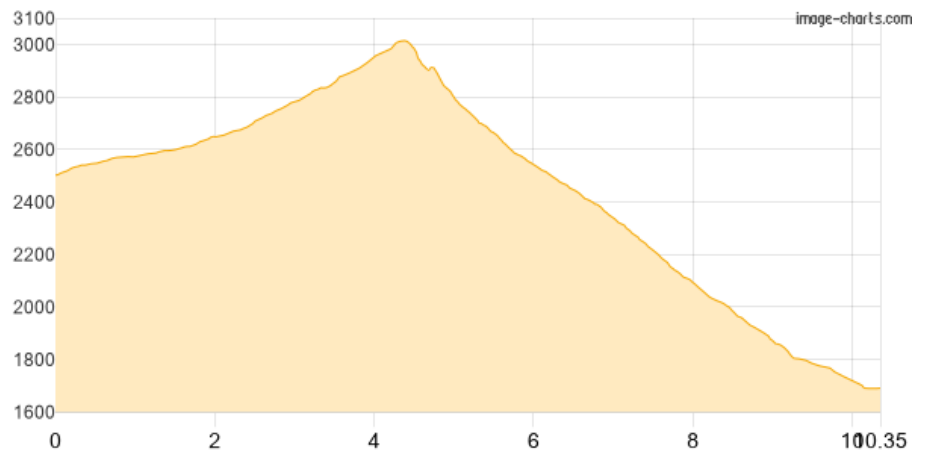

Martin-Busch-Hütte - Vernagt

Kategorie: **Wandern**

Schwierigkeit: **T3**

Länge: **10.35 km**

noch nicht geplant

Gehzeit: **05:50 Stunden**

Aufstieg: **531 Hm**

Abstieg: **1342 Hm**

POIs in der Route:

1. Martin-Busch-Hütte 2501 m

2. Vernagt 1691 m

Höhenprofil

Martin-Busch-Hütte - Vernagt

Beschreibung

Besser: über die Simulaunhütte (Buchung nur telefonisch) und dann runter nach vernagt... Schöner Abstieg.