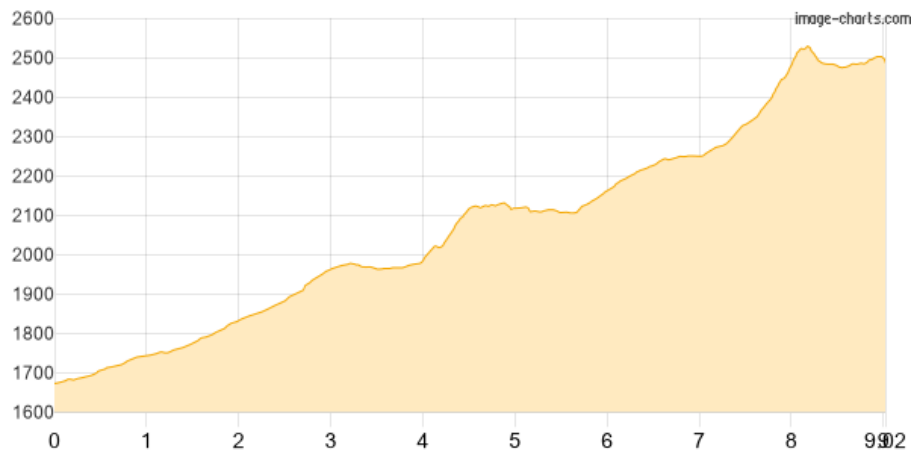

# Wangenitzsee Tour Teil1: Parkplatz Seichenbrunn - ... - Wangenitzseehütte

Kategorie: **Wandern**  
Schwierigkeit:  
Länge: **9.02 km**  
gegangen Do. 14.07.2022

Gehzeit: **06:40 Stunden**  
Aufstieg: **970 Hm**  
Abstieg: **156 Hm**

POIs in der Route:

1. **Parkplatz Seichenbrunn Debantt 1696 m**
2. **Lienzer Hütte 1977 m**
3. **Untere Seescharte**
4. **Wangenitzseehütte 2508 m**

Höhenprofil