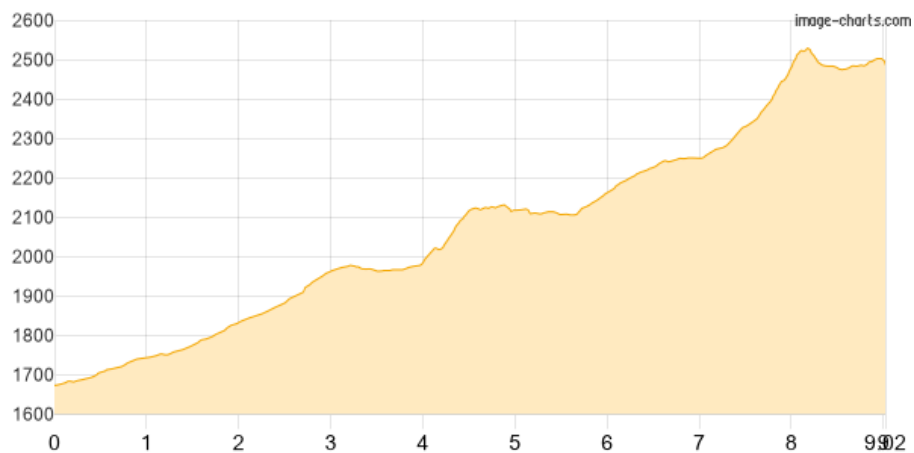

# Wangenitzsee Tour Teil1: Parkplatz Seichenbrunn - ... - Wangenitzseehütte

Kategorie: **Wandern**  
Schwierigkeit:  
Länge: **9.02 km**  
gegangen Do. 14.07.2022

Gehzeit: **06:40 Stunden**  
Aufstieg: **970 Hm**  
Abstieg: **156 Hm**

POIs in der Route:

1. **Parkplatz Seichenbrunn Debantt 1696 m**
2. **Lienzer Hütte 1977 m**
3. **Untere Seescharte**
4. **Wangenitzseehütte 2508 m**

Höhenprofil