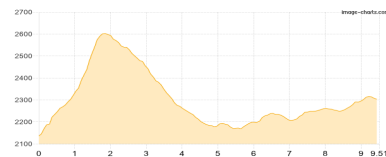

Wandern Dolomiten

Typ:	Strecke	Gehzeit:	48:28 Stunden
Etappen:	8	Aufstieg:	6608 Hm
Länge:	100.96 km	Abstieg:	6375 Hm
Zeitraum:	.. - ..		

Etappe 1

Grasleitenhütte

Wandern - 1289 Hm Aufstieg - 223 Hm Abstieg - **05:40** Stunden Gehzeit - 7.39 km Strecke

Grasleitenhütte 2165m

Etappe 2

Grasleitenhütte - Plattkofelhütte

Wandern - 707 Hm Aufstieg - 537 Hm Abstieg - **04:40** Stunden Gehzeit - 9.51 km Strecke

Grasleitenhütte 2165m - Plattkofelhütte 2300m

Etappe 3

Plattkofelhütte - Rifugio Forcella Pordoi

Wandern - 1218 Hm Aufstieg - 652 Hm Abstieg - **07:05** Stunden Gehzeit - 12.56 km Strecke

Plattkofelhütte 2300m - Rifugio Forcella Pordoi 2849m

Etappe 4

Rifugio Forcella Pordoi

Wandern - 270 Hm Aufstieg - 1603 Hm Abstieg - **05:20** Stunden Gehzeit - 9.64 km Strecke

Rifugio Forcella Pordoi 2849m

Etappe 5

Corvara - Lavarellahütte - kleine Minit Hütte "Ücia dies Muntagnoles"

Wandern - 1318 Hm Aufstieg - 829 Hm Abstieg - **08:05** Stunden Gehzeit - 15.91 km Strecke