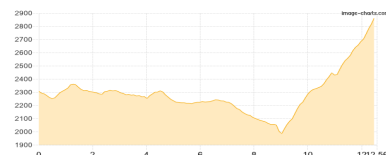

Wandern Dolomiten

Typ:	Strecke	Gehzeit:	48:28 Stunden
Etappen:	8	Aufstieg:	6608 Hm
Länge:	100.96 km	Abstieg:	6375 Hm
Zeitraum:	.. - ..		

Etappe 1

Grasleitenhütte

Wandern - 1289 Hm Aufstieg - 223 Hm Abstieg - **05:40** Stunden Gehzeit - 7.39 km Strecke

Grasleitenhütte 2165m

Etappe 2

Grasleitenhütte - Plattkofelhütte

Wandern - 707 Hm Aufstieg - 537 Hm Abstieg - **04:40** Stunden Gehzeit - 9.51 km Strecke

Grasleitenhütte 2165m - Plattkofelhütte 2300m

Etappe 3

Plattkofelhütte - Rifugio Forcella Pordoi

Wandern - 1218 Hm Aufstieg - 652 Hm Abstieg - **07:05** Stunden Gehzeit - 12.56 km Strecke

Plattkofelhütte 2300m - Rifugio Forcella Pordoi 2849m

Etappe 4

Rifugio Forcella Pordoi

Wandern - 270 Hm Aufstieg - 1603 Hm Abstieg - **05:20** Stunden Gehzeit - 9.64 km Strecke

Rifugio Forcella Pordoi 2849m

Etappe 5

Corvara - Lavarellahütte - kleine Minit Hütte "Ücia dies Muntagnoles"

Wandern - 1318 Hm Aufstieg - 829 Hm Abstieg - **08:05** Stunden Gehzeit - 15.91 km Strecke