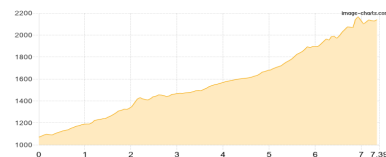

Wandern Dolomiten

Typ:	Strecke	Gehzeit:	48:28 Stunden
Etappen:	8	Aufstieg:	6608 Hm
Länge:	100.96 km	Abstieg:	6375 Hm
Zeitraum:	.. - ..		

Etappe 1

Grasleitenhütte

Wandern - 1289 Hm Aufstieg - 223 Hm Abstieg - **05:40** Stunden Gehzeit - 7.39 km Strecke

Grasleitenhütte 2165m

Etappe 2

Grasleitenhütte - Plattkofelhütte

Wandern - 707 Hm Aufstieg - 537 Hm Abstieg - **04:40** Stunden Gehzeit - 9.51 km Strecke

Grasleitenhütte 2165m - Plattkofelhütte 2300m

Etappe 3