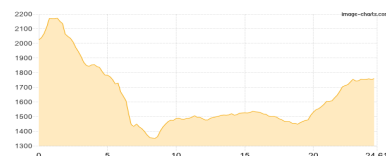

Wandern - 270 Hm Aufstieg - 1603 Hm Abstieg - **05:20** Stunden Gehzeit - 9.64 km Strecke

Rifugio Forcella Pordoi 2849m

Etappe 5

Corvara - Lavarellahütte - kleine Minit Hütte "Ücia dies Muntagnoles"

Wandern - 1318 Hm Aufstieg - 829 Hm Abstieg - **08:05** Stunden Gehzeit - 15.91 km Strecke

Lavarellahütte 2042m

Etappe 6

kleien Mini Hütte - Sport Hotel Misurina

Wandern - 856 Hm Aufstieg - 1127 Hm Abstieg - **08:40** Stunden Gehzeit - 24.61 km Strecke

Sport Hotel Misurina 1751m

Wandern Dolomiten

Etappe 7

Sport Hotel Misurina - Dreizinnenhütte

Wandern - 935 Hm Aufstieg - 285 Hm Abstieg - **05:10** Stunden Gehzeit - 10.89 km Strecke

Sport Hotel Misurina 1751m - Dreizinnenhütte 2405m

Etappe 8

Dreizinnenhütte - Sexten