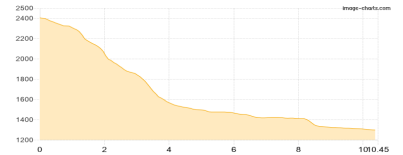

Lavarellahütte 2042m

Etappe 6

kleien Mini Hütte - Sport Hotel Misurina

Wandern - 856 Hm Aufstieg - 1127 Hm Abstieg - **08:40** Stunden Gehzeit - 24.61 km Strecke

Sport Hotel Misurina 1751m

Wandern Dolomiten

Etappe 7

Sport Hotel Misurina - Dreizinnenhütte

Wandern - 935 Hm Aufstieg - 285 Hm Abstieg - **05:10** Stunden Gehzeit - 10.89 km Strecke

Sport Hotel Misurina 1751m - Dreizinnenhütte 2405m

Etappe 8

Dreizinnenhütte - Sexten

Wandern - 15 Hm Aufstieg - 1119 Hm Abstieg - **03:45** Stunden Gehzeit - 10.45 km Strecke

Dreizinnenhütte 2405m - Sexten 1299m

Wandern Dolomiten

Mögliche Unterkünfte

Grasleitenhütte 2165 m, CAI, Dusche: k.A., Tel: +39 0471 642103, Schlafplätze: -