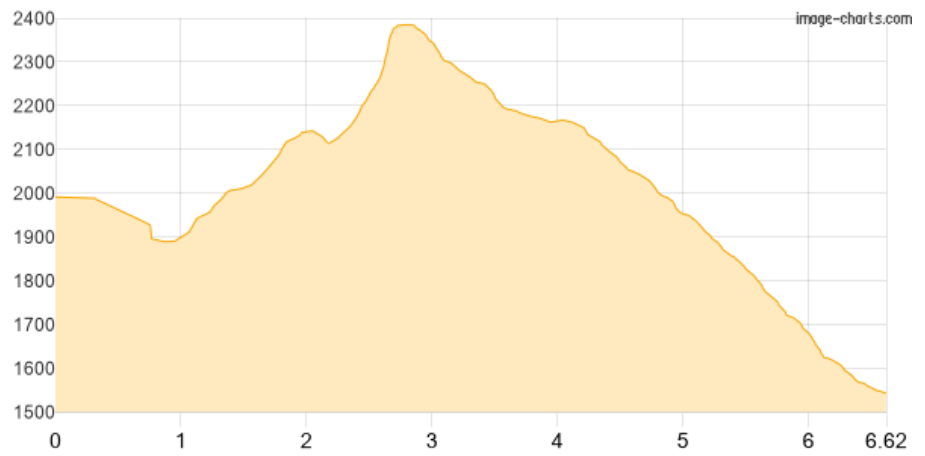

Bergtocht 2022 - ... - Kaisers

Kategorie: **Wandern**
Schwierigkeit: **T3**
Länge: **6.62 km**
noch nicht geplant

Gehzeit: **04:35 Stunden**
Aufstieg: **531 Hm**
Abstieg: **979 Hm**

POIs in der Route:

1. Frederic-Simms-Hütte 2004 m
2. Frederik-Simms-Hütte
3. Frederik-Simms-Hütte
4. Kaisers

Höhenprofil

Bergtocht 2022 - ... - Kaisers

Beschreibung

De status stond eerst op extreem zwaar, maar dat komt omdat de route niet goed ingetekend wordt.