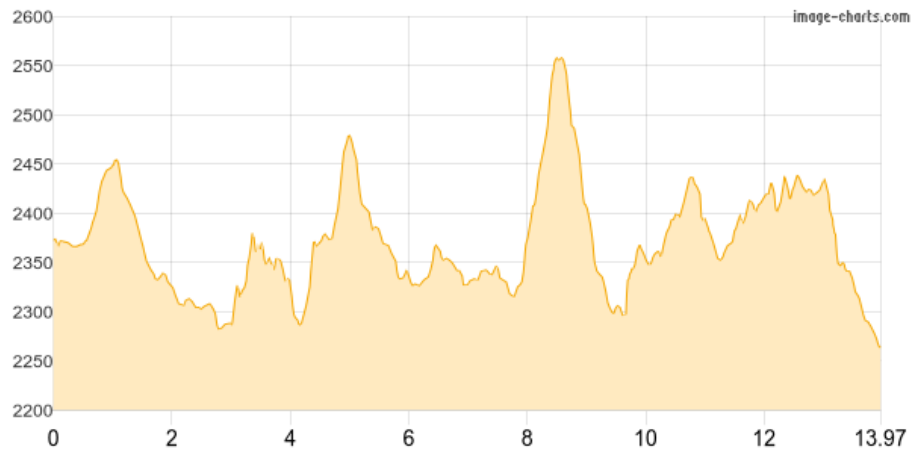

Ansbacher Hütte - ... - Leutkircher Hütte

Kategorie: **Wandern**
Schwierigkeit: **T4**
Länge: **13.97 km**
gegangen Di. 09.08.2022

Gehzeit: **08:45 Stunden**
Aufstieg: **1228 Hm**
Abstieg: **1337 Hm**

POIs in der Route:

1. Ansbacher Hütte 2376 m
2. Flarschjoch 2464 m
3. Griebkopf 2581 m
4. Kaiserjochhaus 2310 m
5. Leutkircher Hütte 2251 m

Höhenprofil

Ansbacher Hütte - ... - Leutkircher Hütte

Persönliche Anmerkungen

Zusätzlich alleine auf den Grießkopf