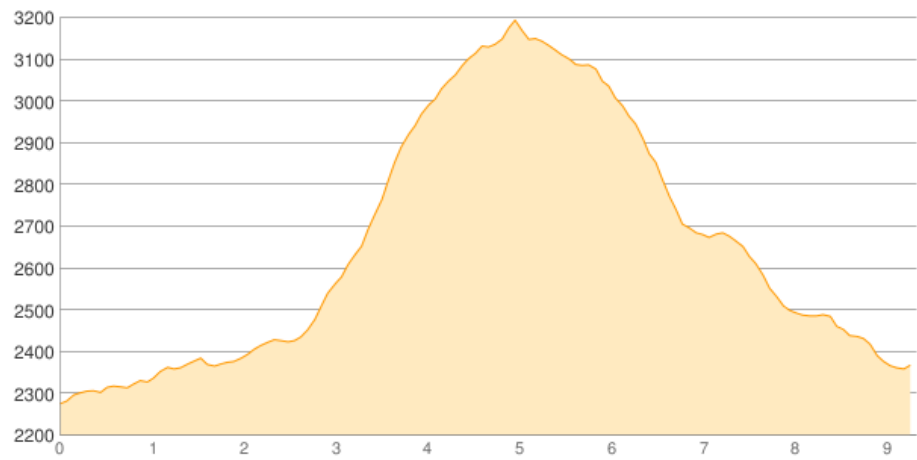

Westfalenhaus - ... - Winnebachseehütte

Kategorie: **Wandern**
Schwierigkeit: **T5**
Länge: **9.32 km**
gegangen Do. 30.07.2015

Gehzeit: **07:10 Stunden**
Aufstieg: **1005 Hm**
Abstieg: **913 Hm**

POIs in der Route:

1. Westfalenhaus 2273 m
2. Hoher Seebleskogel 3235 m
3. Winnebachseehütte 2362 m

Höhenprofil

Westfalenhaus - ... - Winnebachsehütte

Informationen

Vom Westfalenhaus über den Dr.-Siemon-Weg flach hinaus durch das Längental bis zum Wegweiser. Ab hier steil hinauf durch Rinnen und Geröll bis in den Kessel unterhalb des Gipfels. Hier durch Blockwerk flach bis zum Gletscher. Diesen am rechten Rand bis zu den Felsen folgen. Aufstieg beliebig auf den Grat und diesem bis zum Gipfel folgen in leichter Kraxelei. Abstieg wieder bis in die kleine Senke am Grat. Dort direkter Abstieg zum Gletscher möglich über große Stufen. Im oberen Teil den Gletscher queren bis zum Wegweiser. Hier etwas auf und Ab durch die Felsen und dann steil in teils losem Geröll und Fels bis hinab zum See. Ab hier recht flach und einfach bis zur Hütte.

Beschreibung

Vom Westfalenhaus über den Dr.-Siemon-Weg flach hinaus durch das Längental bis zum Wegweiser. Ab hier steil hinauf durch Rinnen und Geröll bis in den Kessel unterhalb des Gipfels. Hier durch Blockwerk flach bis zum Gletscher. Diesen am rechten Rand bis zu den Felsen folgen. Aufstieg beliebig auf den Grat und diesem bis zum Gipfel folgen in leichter Kraxelei. Abstieg wieder bis in die kleine Senke am Grat. Dort direkter Abstieg zum Gletscher möglich über große Stufen. Im oberen Teil den Gletscher queren bis zum Wegweiser. Hier etwas auf und Ab durch die Felsen und dann steil in teils losem Geröll und Fels bis hinab zum See. Ab hier recht flach und einfach bis zur Hütte.