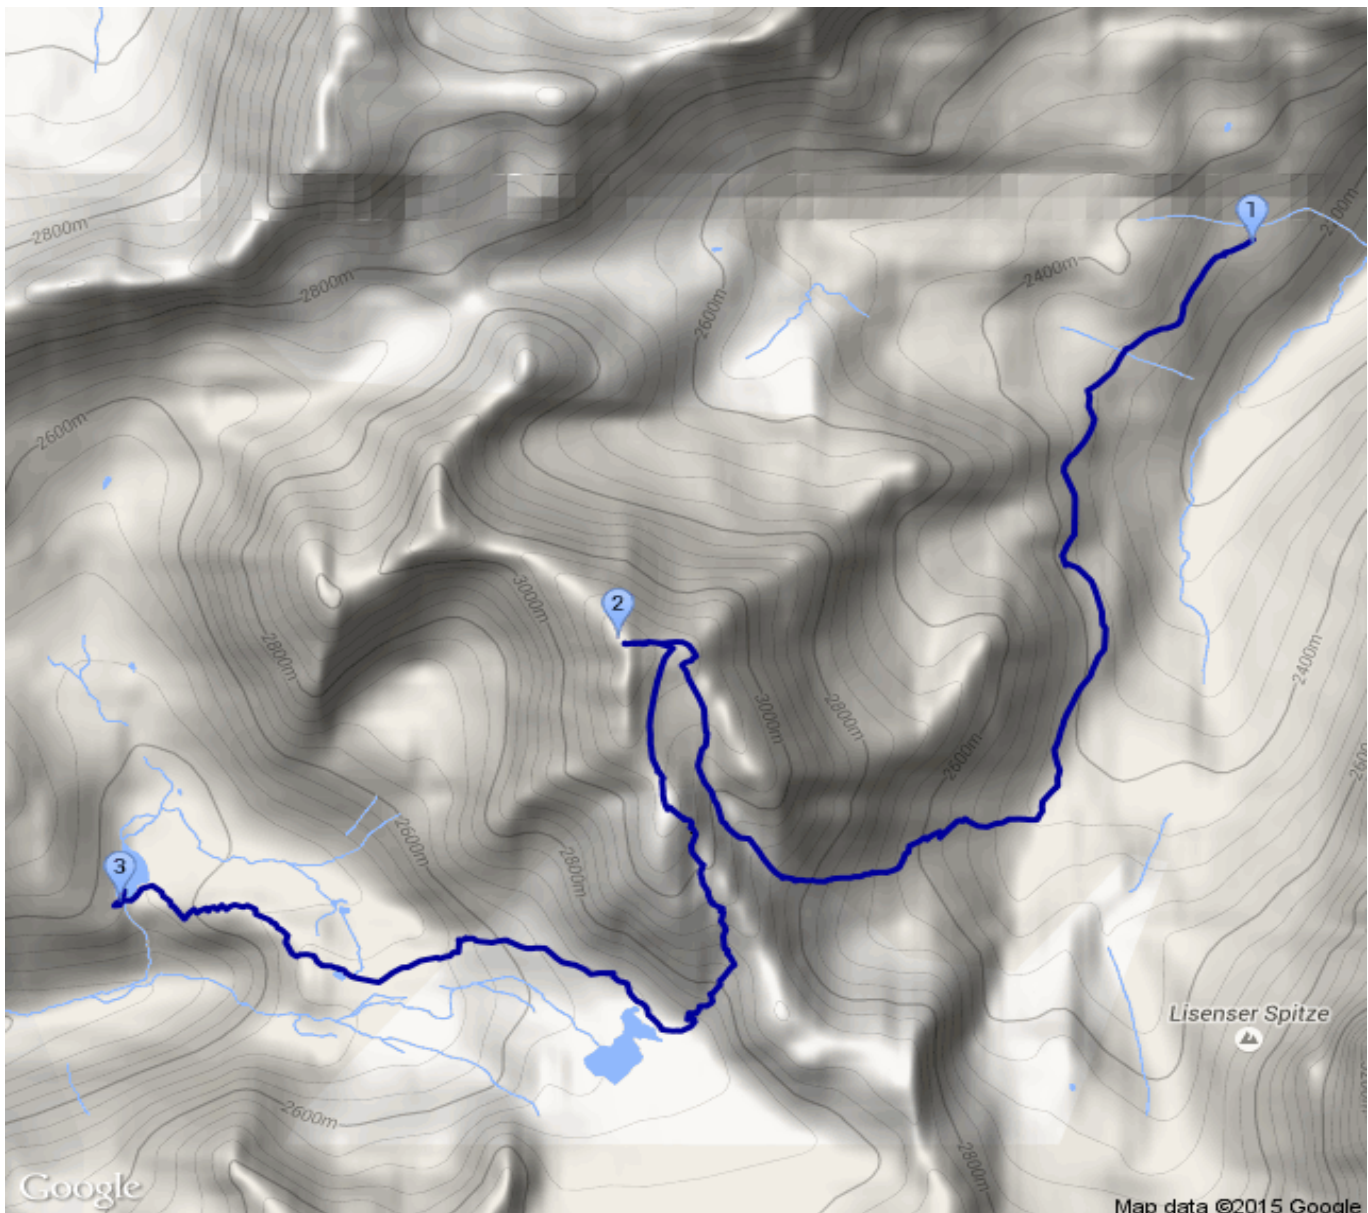

Westfalenhaus - ... - Winnebachseehütte

Kategorie: **Wandern**
Schwierigkeit: **T5**
Länge: **9.32 km**
gegangen Do. 30.07.2015

Gehzeit: **07:10 Stunden**
Aufstieg: **1005 Hm**
Abstieg: **913 Hm**

POIs in der Route:

1. Westfalenhaus 2273 m
2. Hoher Seebleskogel 3235 m
3. Winnebachseehütte 2362 m

Höhenprofil

Westfalenhaus - ... - Winnebachsehütte

Informationen

Vom Westfalenhaus über den Dr.-Siemon-Weg flach hinaus durch das Längental bis zum Wegweiser. Ab hier steil hinauf durch Rinnen und Geröll bis in den Kessel unterhalb des Gipfels. Hier durch Blockwerk flach bis zum Gletscher. Diesen am rechten Rand bis zu den Felsen folgen. Aufstieg beliebig auf den Grat und diesem bis zum Gipfel folgen in leichter Kraxelei. Abstieg wieder bis in die kleine Senke am Grat. Dort direkter Abstieg zum Gletscher möglich über große Stufen. Im oberen Teil den Gletscher queren bis zum Wegweiser. Hier etwas auf und Ab durch die Felsen und dann steil in teils losem Geröll und Fels bis hinab zum See. Ab hier recht flach und einfach bis zur Hütte.

Beschreibung

Vom Westfalenhaus über den Dr.-Siemon-Weg flach hinaus durch das Längental bis zum Wegweiser. Ab hier steil hinauf durch Rinnen und Geröll bis in den Kessel unterhalb des Gipfels. Hier durch Blockwerk flach bis zum Gletscher. Diesen am rechten Rand bis zu den Felsen folgen. Aufstieg beliebig auf den Grat und diesem bis zum Gipfel folgen in leichter Kraxelei. Abstieg wieder bis in die kleine Senke am Grat. Dort direkter Abstieg zum Gletscher möglich über große Stufen. Im oberen Teil den Gletscher queren bis zum Wegweiser. Hier etwas auf und Ab durch die Felsen und dann steil in teils losem Geröll und Fels bis hinab zum See. Ab hier recht flach und einfach bis zur Hütte.