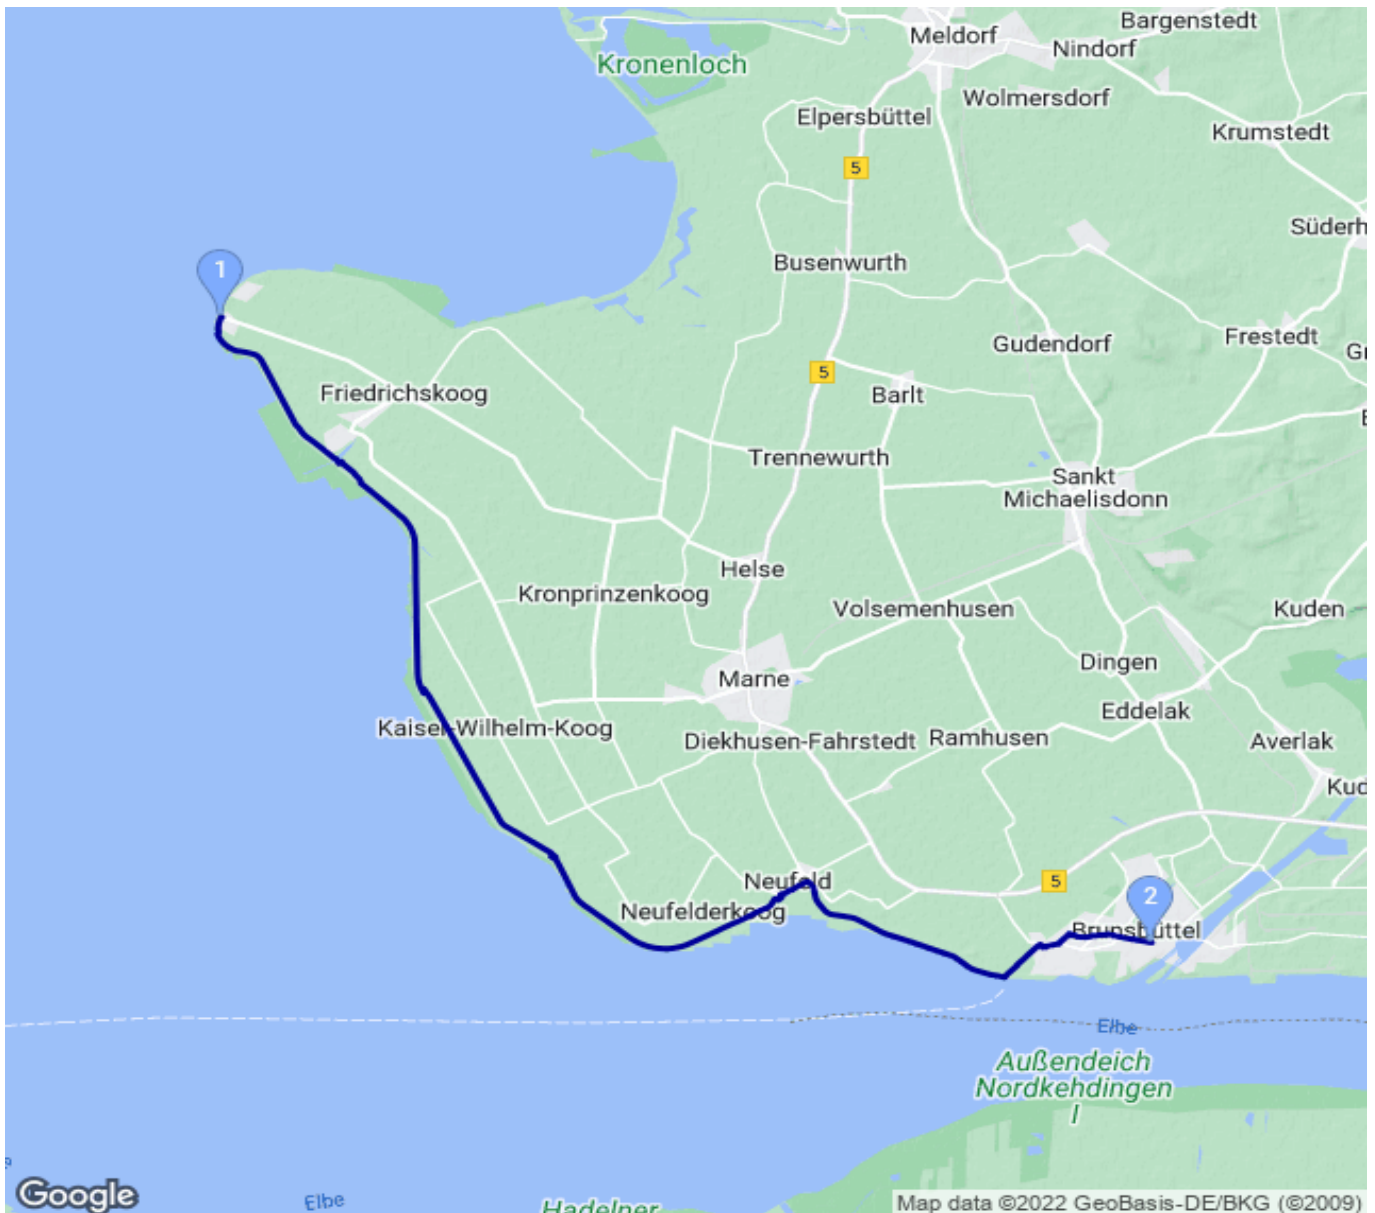

NnS: Friedrichskoogspitze - Brunsbüttel

Kategorie: **Wandern**
Schwierigkeit: **T1**
Länge: **31.77 km**
geplant

Gehzeit: **08:05 Stunden**
Aufstieg: **52 Hm**
Abstieg: **53 Hm**

POIs in der Route:

1. Friedrichskoogspitze 3 m
2. Brunsbüttel 2 m

Höhenprofil

NnS: Friedrichskoogspitze - Brunsbüttel

Beschreibung

Start: Friedrichskoogspitze Ziel: Brunsbüttel