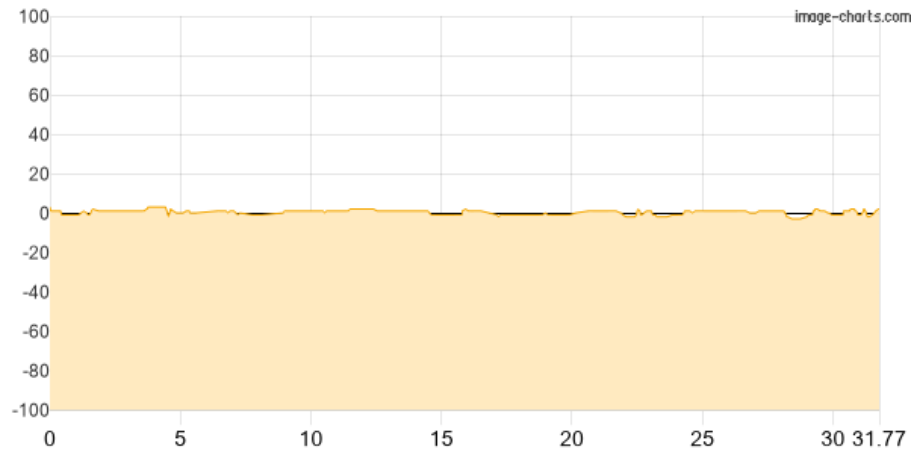

NnS: Friedrichskoogspitze - Brunsbüttel

Kategorie: **Wandern**
Schwierigkeit: **T1**
Länge: **31.77 km**
geplant

Gehzeit: **08:05 Stunden**
Aufstieg: **52 Hm**
Abstieg: **53 Hm**

POIs in der Route:

1. Friedrichskoogspitze 3 m
2. Brunsbüttel 2 m

Höhenprofil

NnS: Friedrichskoogspitze - Brunsbüttel

Beschreibung

Start: Friedrichskoogspitze Ziel: Brunsbüttel